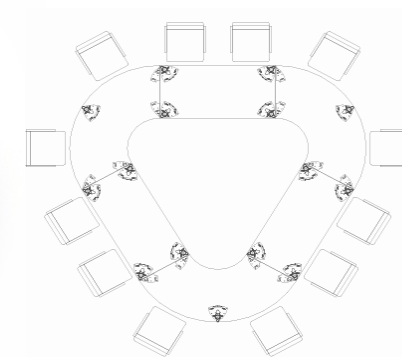

Ejemplo de composición - **para 8 PERSONAS**
(2 mesas de 160x80 y 4 de 90°x80 cm)

320x160: **6.195 €**
Ref. NOWCXJEC07

Ejemplo de composición - **para 12 PERSONAS**
(2 mesas de 160x80 y 4 de 90°x80 cm)

400x240: **8.234 €**
Ref. NOWCXJEC10

Ejemplo de composición - **para 12 PERSONAS**
(3 mesas de 160x80 y 3 de 120°x80 cm)

400x379: **10.445 €**
Ref. NOWCXJEC05

Ejemplo de composición - **para 16 PERSONAS**
(6 mesas de 160x80 y 4 de 90°x80 cm)