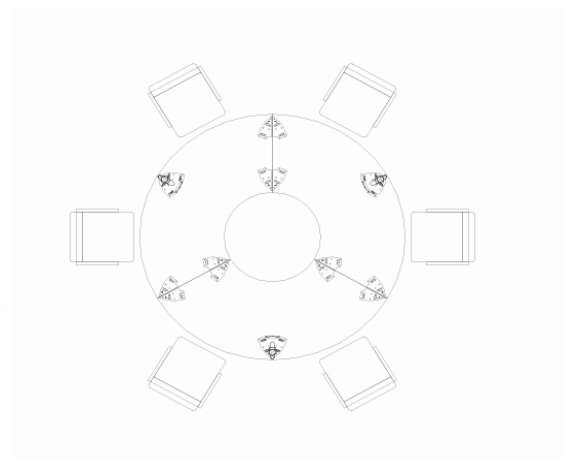

EJEMPLOS DE COMPOSICIÓN

Ejemplo de composición - **para 6 PERSONAS**
(3 mesas de fondo 80 cm)

0240: **6.560 €**
Ref. NOWCXJEC01