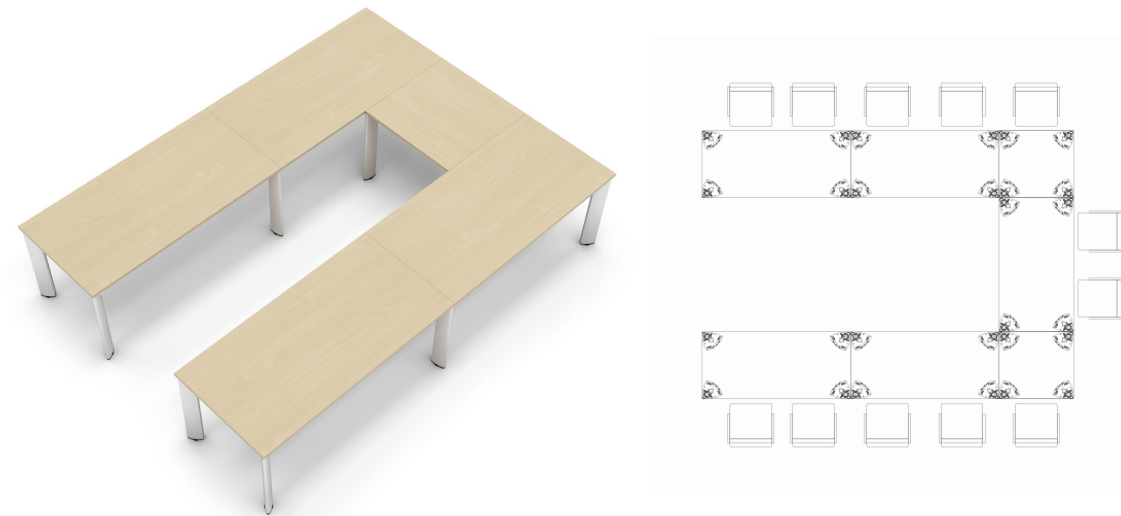

480x320: **11.737 €**
Ref. NOWCXJEC06

EJEMPLOS DE COMPOSICIÓN

Ejemplo de composición - **para 9 PERSONAS**
(2 mesas de 160x80 - 3 de 80x80 y 2 de 90°x80 cm)

320x240: **8.215 €**
Ref. NOWCXJEC09

Ejemplo de composición - **para 12 PERSONAS**
(5 mesas de 160x80 y 2 de 80x80 cm)

400x230: **9.583 €**
Ref. NOWCXJEC03

Ejemplo de composición - **para 12 PERSONAS**
(4 mesas de 160x80 y 2 con forma de fondo 80 cm)

478x237: **8.132 €**
Ref. NOWCXJEC04

OTRAS COMBINACIONES/MEDIDAS DISPONIBLES, CONSULTAR