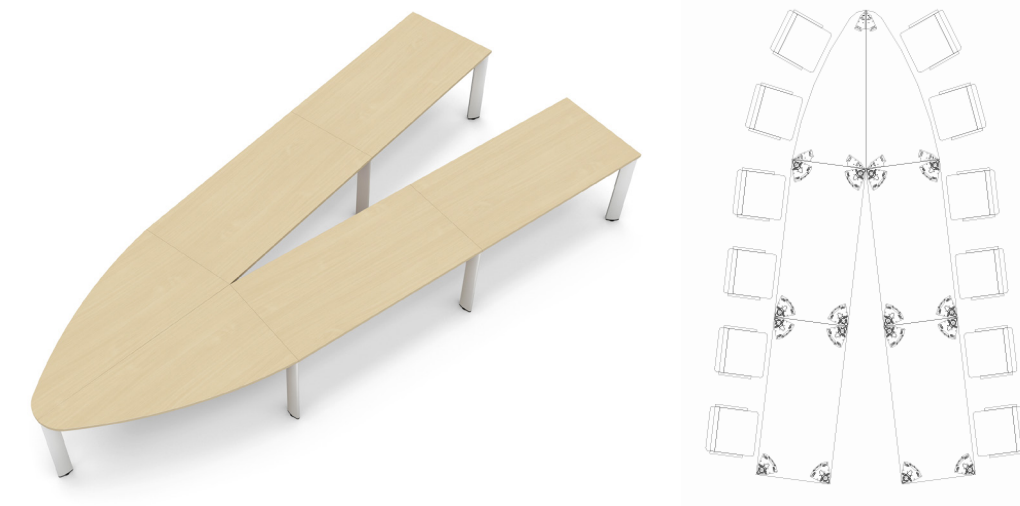

480x320: **11.737 €**
Ref. NOWCXJEC06

EJEMPLOS DE COMPOSICIÓN

Ejemplo de composición - **para 9 PERSONAS**
(2 mesas de 160x80 - 3 de 80x80 y 2 de 90°x80 cm)

320x240: **8.215 €**
Ref. NOWCXJEC09

Ejemplo de composición - **para 12 PERSONAS**
(5 mesas de 160x80 y 2 de 80x80 cm)

400x230: **9.583 €**
Ref. NOWCXJEC03

Ejemplo de composición - **para 12 PERSONAS**
(4 mesas de 160x80 y 2 con forma de fondo 80 cm)

478x237: **8.132 €**
Ref. NOWCXJEC04

OTRAS COMBINACIONES/MEDIDAS DISPONIBLES, CONSULTAR