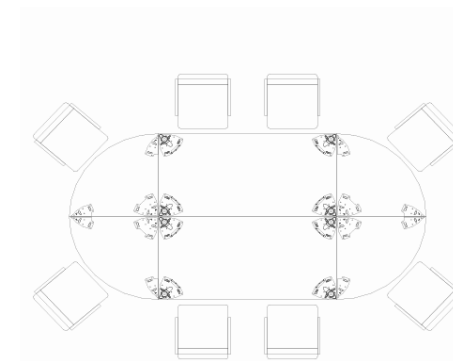

EJEMPLOS DE COMPOSICIÓN

Ejemplo de composición - **para 6 PERSONAS**
(3 mesas de fondo 80 cm)

0240: **6.560 €**
Ref. NOWCXJEC01

Ejemplo de composición - **para 8 PERSONAS**
(4 mesas de fondo 80 cm)

280x230: **6.731 €**
Ref. NOWCXJEC02

Ejemplo de composición - **para 8 PERSONAS**
(2 mesas de 160x80 y 4 de 90°x80 cm)

320x160: **6.195 €**
Ref. NOWCXJEC07

Ejemplo de composición - **para 12 PERSONAS**
(2 mesas de 160x80 y 4 de 90°x80 cm)

400x240: **8.234 €**
Ref. NOWCXJEC10

Ejemplo de composición - **para 12 PERSONAS**
(3 mesas de 160x80 y 3 de 120°x80 cm)

400x379: **10.445 €**
Ref. NOWCXJEC05

Ejemplo de composición - **para 16 PERSONAS**
(6 mesas de 160x80 y 4 de 90°x80 cm)