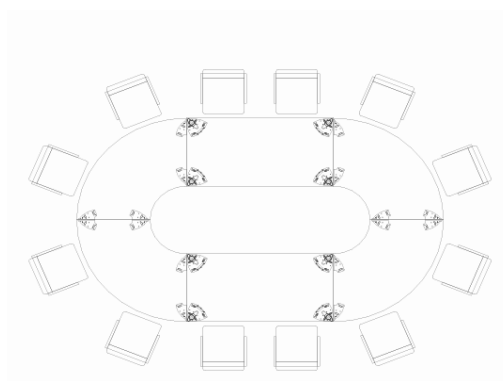

EJEMPLOS DE COMPOSICIÓN

Ejemplo de composición - **para 6 PERSONAS**
(3 mesas de fondo 80 cm)

0240: **6.560 €**
Ref. NOWCXJEC01

Ejemplo de composición - **para 8 PERSONAS**
(4 mesas de fondo 80 cm)

280x230: **6.731 €**
Ref. NOWCXJEC02

Ejemplo de composición - **para 8 PERSONAS**
(2 mesas de 160x80 y 4 de 90°x80 cm)

320x160: **6.195 €**
Ref. NOWCXJEC07

Ejemplo de composición - **para 12 PERSONAS**
(2 mesas de 160x80 y 4 de 90°x80 cm)

400x240: **8.234 €**
Ref. NOWCXJEC10

Ejemplo de composición - **para 12 PERSONAS**
(3 mesas de 160x80 y 3 de 120°x80 cm)

400x379: **10.445 €**
Ref. NOWCXJEC05

Ejemplo de composición - **para 16 PERSONAS**
(6 mesas de 160x80 y 4 de 90°x80 cm)