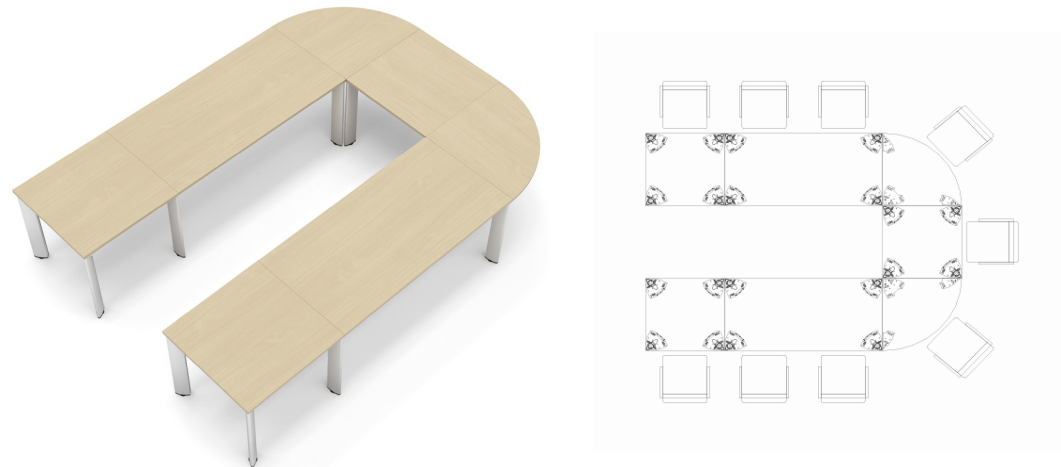

EJEMPLOS DE COMPOSICIÓN

Ejemplo de composición - **para 9 PERSONAS**
(2 mesas de 160x80 - 3 de 80x80 y 2 de 90°x80 cm)

320x240: **8.215 €**
Ref. NOWCXJEC09