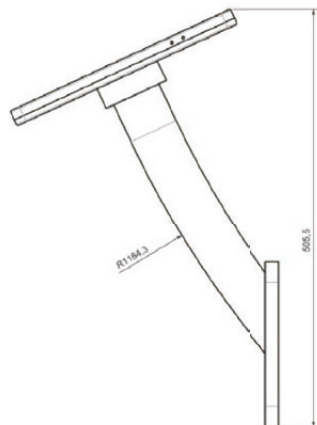

iGesab
para iPad

rotación

iGesab permite seleccionar la posición de uso, podrá trabajar tanto en horizontal como en vertical o decidir un montaje fijo, todo ello gracias al sistema de rotación pivotante. Libertad de movimientos sin límites.

IGSB-IPAD2-R-A

iGesab
para iPad

IGSB-IPAD2-R-B

IGSB-IPAD2-MR-A

opciones

Existen una amplia gama de soluciones adaptables a las diferentes necesidades de cada cliente, así como posibles formatos (totem o mural), fijos o rotativos y acabados en diferentes texturas o colores.

Aluminio Natural

Negro Anodizado

PANEL DE INFORMACIÓN

iGesab
para iPad

IGSB-IPAD2 -R-A/B

IGSB-IPAD2-MR-A/B

CÓDIGO	DESCRIPCIÓN	PESO
IGSB-IPAD2-R-A	ATRIL IPAD 2 ROTATIVO	12,5 KG
IGSB-IPAD2-R-B	ATRIL IPAD 2 ROTATIVO	12,5 KG
IGSB-IPAD2-F-A	ATRIL IPAD 2 FIJO	12,5 KG
IGSB-IPAD2-F-B	ATRIL IPAD 2 FIJO	12,5 KG
IGSB-IPAD2-MR-A	ATRIL MURAL IPAD 2 ROTATIVO	4,1 KG
IGSB-IPAD2-MR-B	ATRIL MURAL IPAD 2 ROTATIVO	4,1 KG
IGSB-IPAD2-MF-A	ATRIL MURAL IPAD 2 FIJO	4,1 KG
IGSB-IPAD2-MF-B	ATRIL MURAL IPAD 2 FIJO	4,1 KG