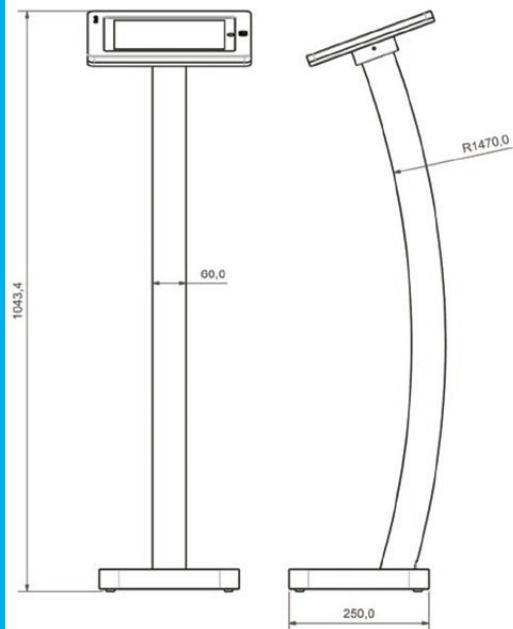

iGesab
para iPad

rotación

iGesab permite seleccionar la posición de uso, podrá trabajar tanto en horizontal como en vertical o decidir un montaje fijo, todo ello gracias al sistema de rotación pivotante. Libertad de movimientos sin límites.

IGSB-IPAD2-R-A

iGesab
para iPad

IGSB-IPAD2-R-B

IGSB-IPAD2-MR-A

opciones

Existen una amplia gama de soluciones adaptables a las diferentes necesidades de cada cliente, así como posibles formatos (totem o mural), fijos o rotativos y acabados en diferentes texturas o colores.

Aluminio Natural

Negro Anodizado

PANEL DE INFORMACIÓN

iGesab
para iPad

IGSB-IPAD2 -R-A/B

IGSB-IPAD2-MR-A/B

CÓDIGO	DESCRIPCIÓN	PESO
IGSB-IPAD2-R-A	ATRIL IPAD 2 ROTATIVO	12,5 KG
IGSB-IPAD2-R-B	ATRIL IPAD 2 ROTATIVO	12,5 KG
IGSB-IPAD2-F-A	ATRIL IPAD 2 FIJO	12,5 KG
IGSB-IPAD2-F-B	ATRIL IPAD 2 FIJO	12,5 KG
IGSB-IPAD2-MR-A	ATRIL MURAL IPAD 2 ROTATIVO	4,1 KG
IGSB-IPAD2-MR-B	ATRIL MURAL IPAD 2 ROTATIVO	4,1 KG
IGSB-IPAD2-MF-A	ATRIL MURAL IPAD 2 FIJO	4,1 KG
IGSB-IPAD2-MF-B	ATRIL MURAL IPAD 2 FIJO	4,1 KG