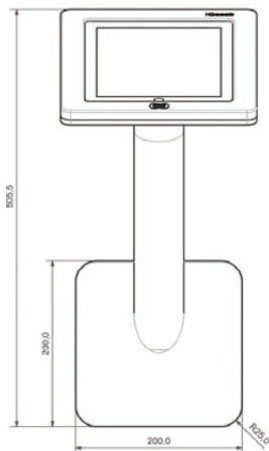

IGSB-IPAD2-R-A

iGesab
para iPad

IGSB-IPAD2-R-B

IGSB-IPAD2-MR-A

opciones

Existen una amplia gama de soluciones adaptables a las diferentes necesidades de cada cliente, así como posibles formatos (totem o mural), fijos o rotativos y acabados en diferentes texturas o colores.

Aluminio Natural

Negro Anodizado

PANEL DE INFORMACIÓN

iGesab
para iPad

IGSB-IPAD2 -R-A/B

IGSB-IPAD2-MR-A/B

CÓDIGO	DESCRIPCIÓN	PESO
IGSB-IPAD2-R-A	ATRIL IPAD 2 ROTATIVO	12,5 KG
IGSB-IPAD2-R-B	ATRIL IPAD 2 ROTATIVO	12,5 KG
IGSB-IPAD2-F-A	ATRIL IPAD 2 FIJO	12,5 KG
IGSB-IPAD2-F-B	ATRIL IPAD 2 FIJO	12,5 KG
IGSB-IPAD2-MR-A	ATRIL MURAL IPAD 2 ROTATIVO	4,1 KG
IGSB-IPAD2-MR-B	ATRIL MURAL IPAD 2 ROTATIVO	4,1 KG
IGSB-IPAD2-MF-A	ATRIL MURAL IPAD 2 FIJO	4,1 KG
IGSB-IPAD2-MF-B	ATRIL MURAL IPAD 2 FIJO	4,1 KG