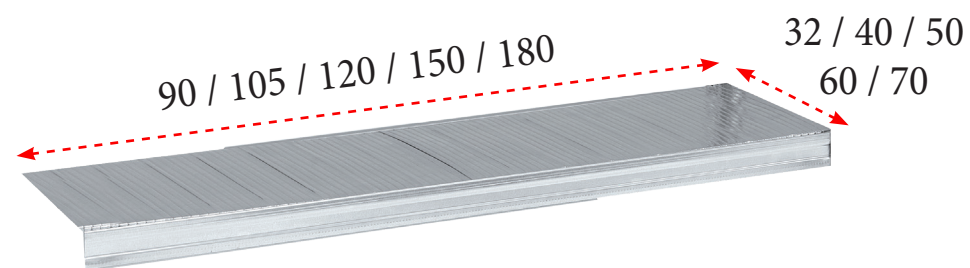

ESTANTES OPCIONALES