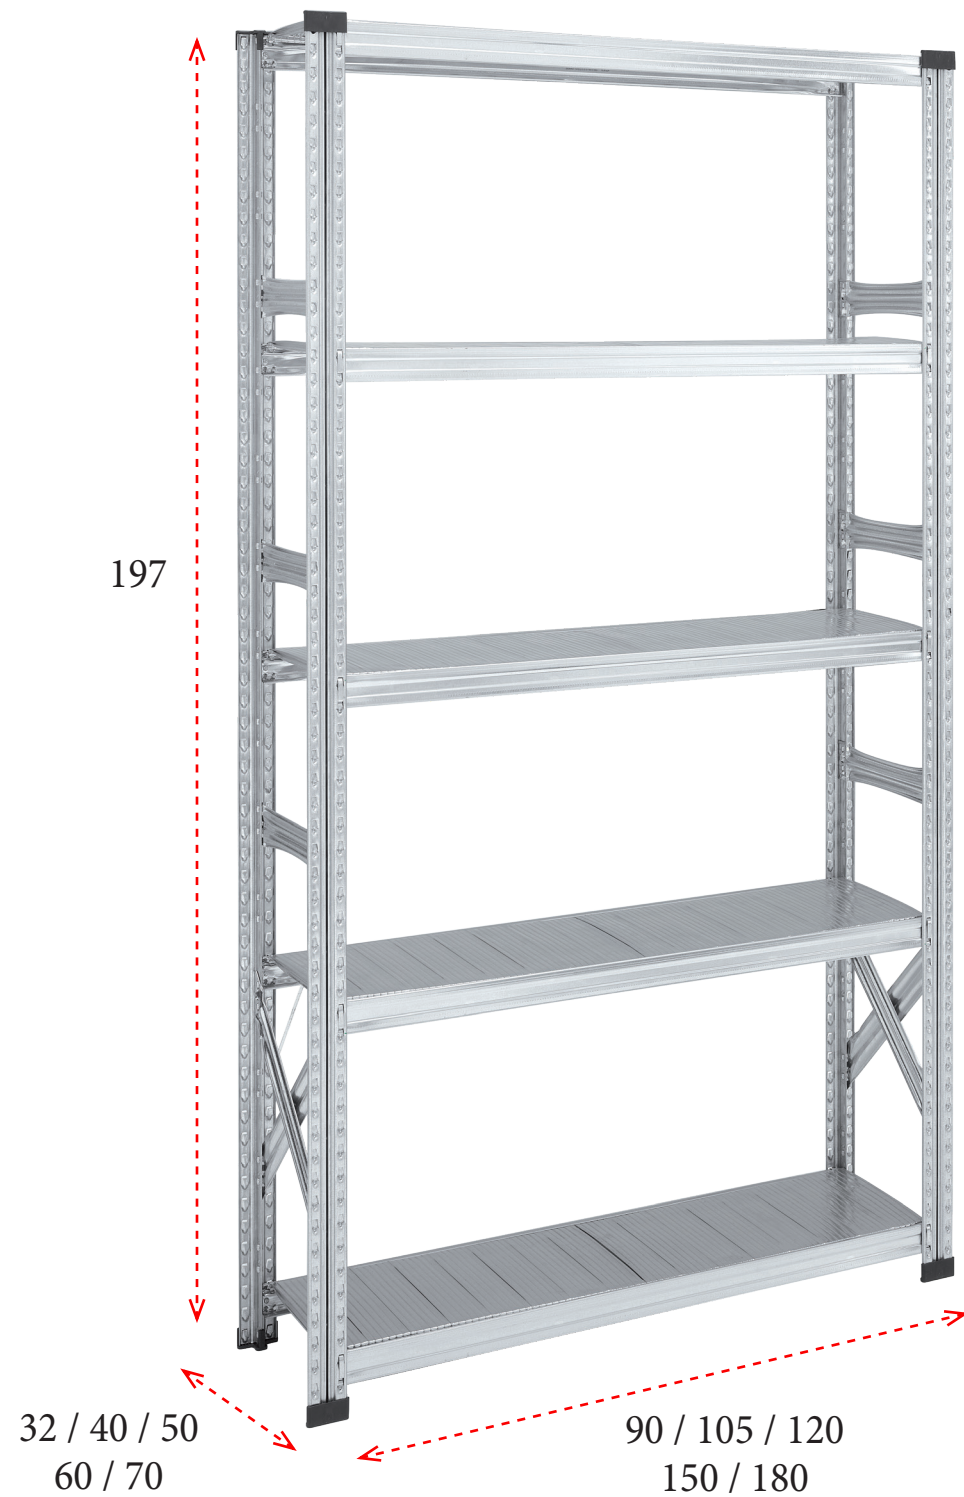

ESTANTERÍAS METÁLICAS

ESTANTERÍAS DE GRAN RESISTENCIA PARA ALMACÉN, ARCHIVO, OFICINA, COMERCIO, HOGAR

COMIENCE CON UNA ESTANTERÍA INICIAL Y AÑADA TANTAS ESTANTERÍAS ADICIONALES COMO NECESITE

- Estanterías metálicas galvanizadas modulares.
- Superficies fáciles de limpiar.
- Acero galvanizado de gran resistencia y durabilidad.
- Módulos de 197 cm de altura con 5 estantes regulables en altura cada 33 mm.
- Longitudes de estantes para combinar: 90 cm, 105 cm, 120 cm, 150 cm y 180 cm.
- Fondos de estantes disponibles: 32 cm, 40 cm, 50 cm, 60 cm y 70 cm.
- Equipadas con pies plásticos que no rayan el suelo.

Nº ARCHIVADORES POSIBLES POR ESTANTE (Archivadores tamaño folio lomo 7,5 / alto 35 cm)

90x32: 11 archivadores	105x32: 13 archivadores	120x32: 15 archivadores	150x32: 19 archivadores	180x32: 23 archivadores
90x40: 11 archivadores	105x40: 13 archivadores	120x40: 15 archivadores	150x40: 19 archivadores	180x40: 23 archivadores
90x50: 11 archivadores	105x50: 13 archivadores	120x50: 15 archivadores	150x50: 19 archivadores	180x50: 23 archivadores
90x60: 22 archivadores	105x60: 26 archivadores	120x60: 30 archivadores	150x60: 38 archivadores	180x60: 46 archivadores
90x70: 22 archivadores	105x70: 26 archivadores	120x70: 30 archivadores	150x70: 38 archivadores	180x70: 46 archivadores

5
ESTANTES
INCLUIDOS

ESTANTERÍAS INICIALES O INDEPENDIENTES
ALTURA 197 CM CON 5 ESTANTES INCLUIDOS

Ancho x Fondo x Alto

90x32x197 cm **178 €** Ref. EGI090X32
 90x40x197 cm **189 €** Ref. EGI090X40
 90x50x197 cm **201 €** Ref. EGI090X50
 90x60x197 cm **219 €** Ref. EGI090X60
 90x70x197 cm **249 €** Ref. EGI090X70