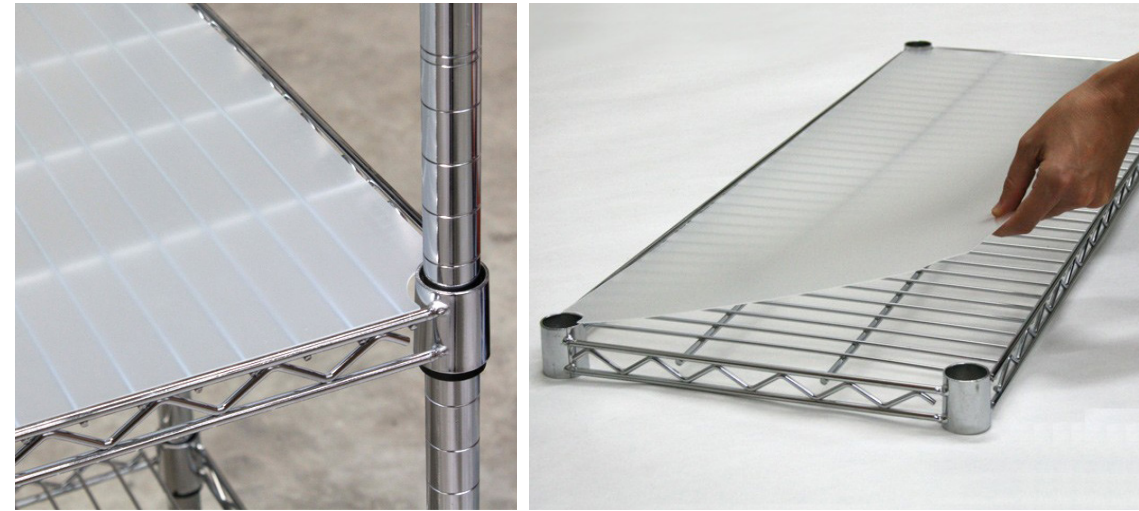

BASES DE POLIPROPILENO

Complemento idóneo para el almacenamiento de artículos pequeños o para obtener una superficie lisa de apoyo. Muy resistentes a golpes y rayaduras. Lavables. No compatibles con las cestas.

- 60x35 cm **9 €** Ref. RECBP0635
- 60x45 cm **11 €** Ref. RECBP0645
- 60x60 cm **13 €** Ref. RECBP0660
- 90x35 cm **12 €** Ref. RECBP0935
- 90x45 cm **14 €** Ref. RECBP0945
- 90x60 cm **17 €** Ref. RECBP0960
- 120x35 cm **14 €** Ref. RECBP1235
- 120x45 cm **17 €** Ref. RECBP1245
- 120x60 cm **21 €** Ref. RECBP1260
- 150x35 cm **16 €** Ref. RECBP1535
- 150x45 cm **20 €** Ref. RECBP1545
- 150x60 cm **25 €** Ref. RECBP1560