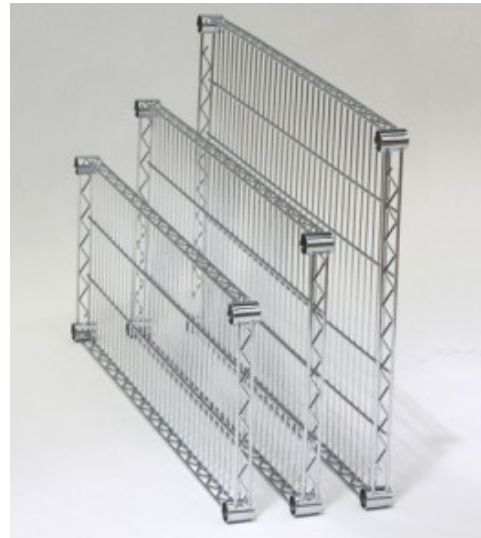

ESTANTES OPCIONALES