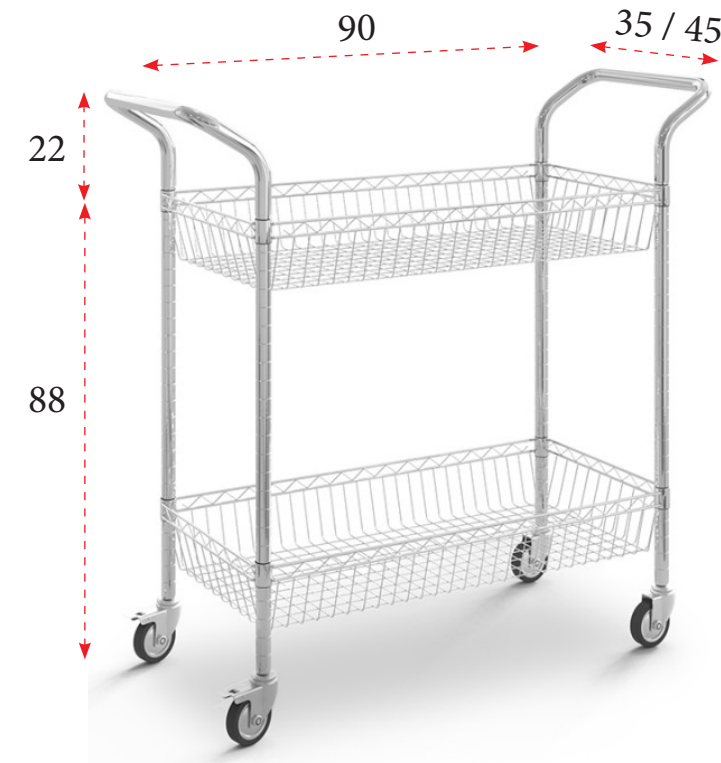

## CARROS CROMADOS CON ESTANTES

Carro de acero cromado con ruedas y asa tirador para mejorar su maniobrabilidad. Equipado con estantes regulables cada 25 mm y ruedas de 100 mm de diámetro, 2 de ellas con freno. Cargas de hasta 250 kg.

### CON 2 ESTANTES

60x35 cm **155 €** Ref. RECCA2E0635  
 60x45 cm **161 €** Ref. RECCA2E0645  
 90x35 cm **165 €** Ref. RECCA2E0935  
 90x45 cm **177 €** Ref. RECCA2E0945  
 120x35 cm **181 €** Ref. RECCA2E1235  
 120x45 cm **187 €** Ref. RECCA2E1245

## CARROS CROMADOS CON CESTAS

Carro de acero cromado con ruedas y dos asas tirador para mejorar su maniobrabilidad. Equipado con cestas regulables cada 25 mm y ruedas de 100 mm de diámetro, 2 de ellas con freno. Cargas de hasta 250 kg.