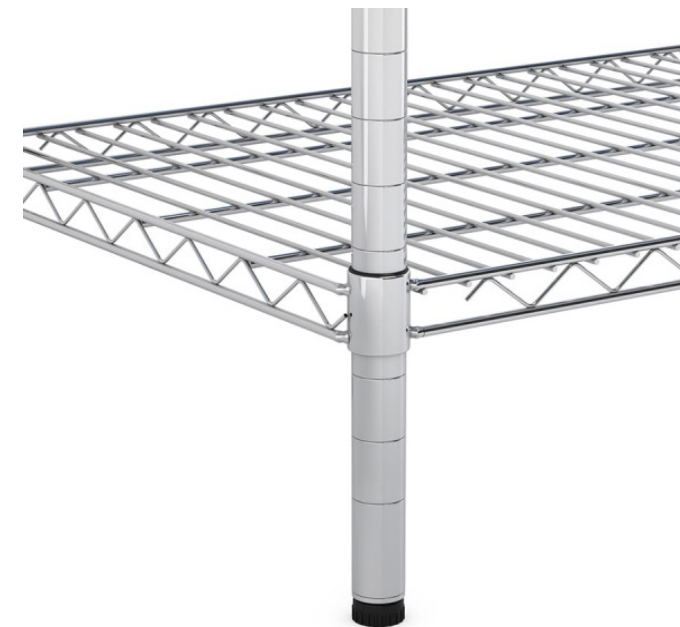

# ESTANTERÍAS CROMADAS

- Estanterías de diseño, apropiada para lugares donde además de almacenar queremos que la estantería realice una función decorativa, como comercios, oficinas, hogar...
- Estructura de tubo de acero cromado de 25 mm de diámetro.
- Permite la posibilidad de crear múltiples configuraciones.
- Estantes regulables cada 25 mm.
- Capacidad de carga por estante hasta 250 kg (carga uniformemente repartida).
- Carga máxima por módulo 1.500 kg.
- Se pueden añadir los estantes que se desee siempre que se respete la carga máxima por módulo.
- Alturas disponibles 220 cm, 200 cm, 180 cm, 150 cm y 90 cm.
- Longitudes de estantes 60 cm, 90 cm, 120 cm y 150 cm.
- Fondos de estantes 35 cm, 45 cm, y 60 cm.

## ALTURA 220 CM

## ALTURA 200 CM

## ALTURA 150 CM