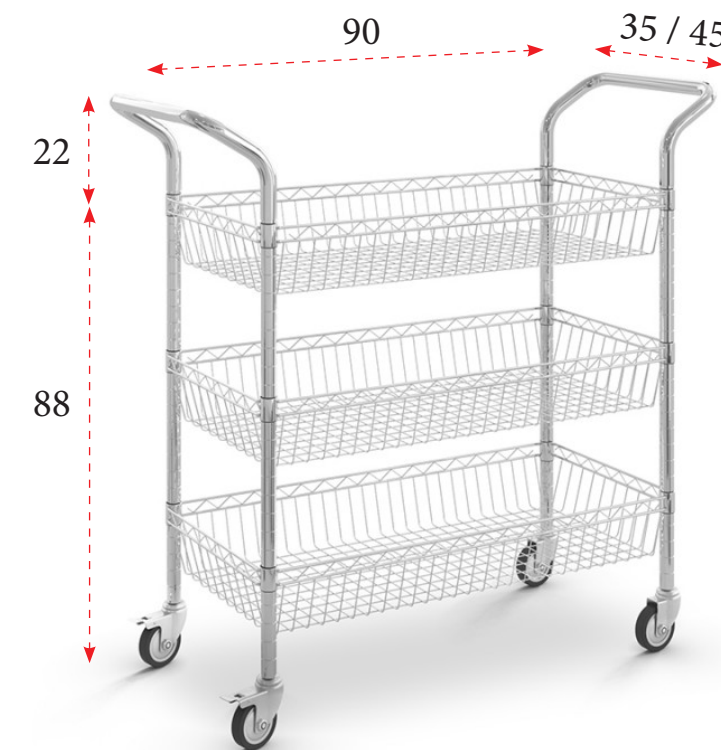

CON 3 CESTAS

90x35 cm **235 €** Ref. RECCA3C0935
90x45 cm **248 €** Ref. RECCA3C0945