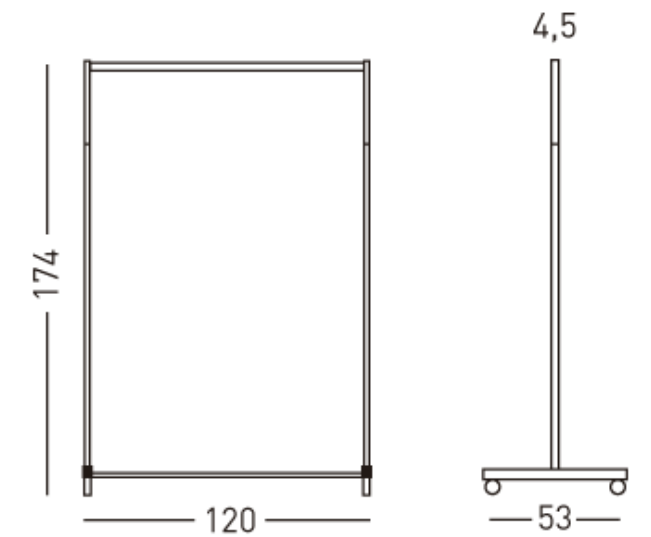

PERCHERO modelo TEN SYSTEM

- Perchero de aluminio con ruedas (2 con freno).
- Incluye 6 perchas y 2 bases de plexiglas blanco en la parte inferior.

444 €
PLAPTSPERRB

* IVA no incluido * Precios válidos salvo error tipográfico