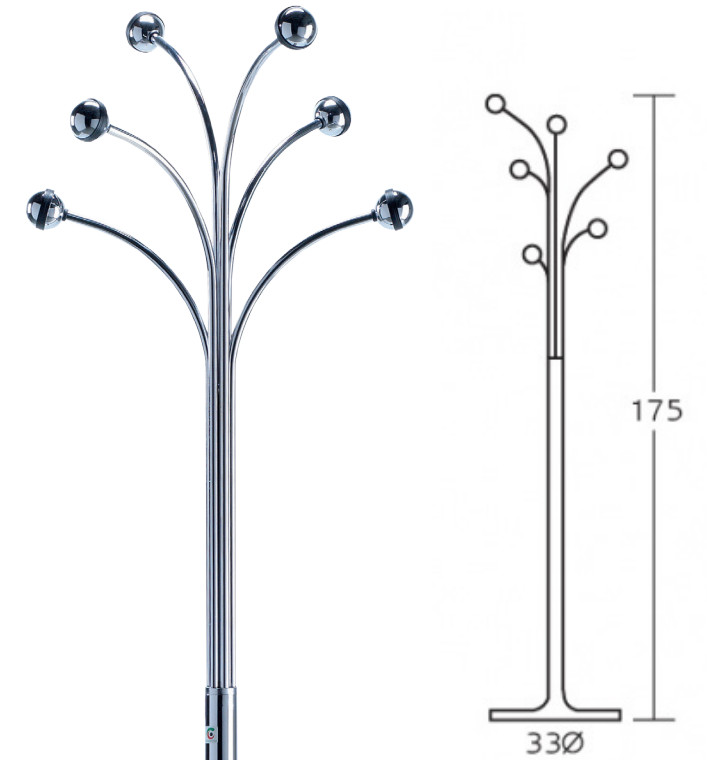

63 €
CH16

PERCHERO modelo H-10

- Perchero metálico cromado de 6 colgadores con bolas cromadas.
- Parte inferior pintada y parte superior cromada
- Colores negro (N), grafito (F) y gris RAL 9006 (G).

96 €
CH10

PERCHERO modelo H-11

- Perchero metálico cromado de 6 colgadores con bolas cromadas.

112 €
CH11C

* IVA no incluido * Precios válidos salvo error tipográfico

PERCHERO modelo TEN

- Perchero de aluminio con ruedas (2 con freno).
- No incluye perchas.

MODELO J-21

- Jardinera cuadrada con riego por absorción.
- Con aro y ruedas giratorias.
- Colores blanco (B) ó negro (N).

90 €
CJ21

MODELO J-25

- Jardinera redonda con riego por absorción.
- Con aro y ruedas giratorias.
- Colores blanco (B) ó negro (N).

90 €
CJ25

MODELO J-29

- Jardinera rectangular con riego por absorción.
- Con aro y ruedas giratorias.
- Colores blanco (B) ó negro (N).

135 €
CJ29

MODELO J-35

- Jardinera redonda con riego por absorción
- Acero inoxidable con aro y ruedas giratorias