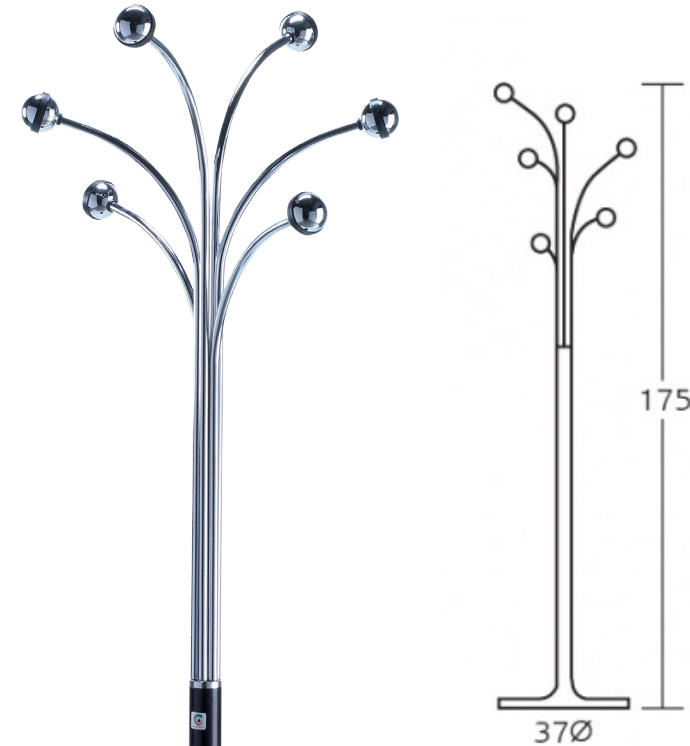

Equipamiento HOSTELERIA

PERCHERO modelo H-12

- Perchero metálico con 8 colgadores con bolas cromadas.
- Colores negro (N), grafito (F) y gris RAL 9006 (G).

59 €
CH12

PERCHERO modelo H-16

- Perchero metálico con 8 colgadores con bolas cromadas.
- Colores negro (N), grafito (F) y gris RAL 9006 (G).

63 €
CH16

PERCHERO modelo H-10

- Perchero metálico cromado de 6 colgadores con bolas cromadas.
- Parte inferior pintada y parte superior cromada
- Colores negro (N), grafito (F) y gris RAL 9006 (G).

96 €
CH10

MODELO J-21

- Jardinera cuadrada con riego por absorción.
- Con aro y ruedas giratorias.
- Colores blanco (B) ó negro (N).

90 €
CJ21

MODELO J-25

- Jardinera redonda con riego por absorción.
- Con aro y ruedas giratorias.
- Colores blanco (B) ó negro (N).

90 €
CJ25

MODELO J-29

- Jardinera rectangular con riego por absorción.
- Con aro y ruedas giratorias.
- Colores blanco (B) ó negro (N).

135 €
CJ29

MODELO J-35

- Jardinera redonda con riego por absorción
- Acero inoxidable con aro y ruedas giratorias