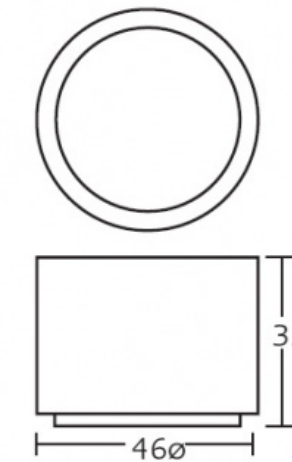

MODELO J-25

- Jardinera redonda con riego por absorción.
- Con aro y ruedas giratorias.
- Colores blanco (B) ó negro (N).

90 €
CJ25