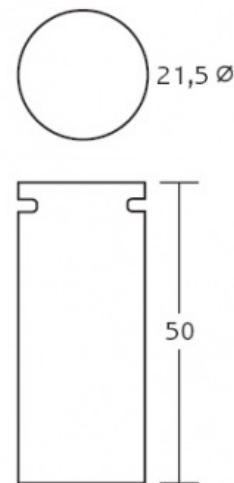

PARAGÜERO modelo G-22

- Paragüero metálico con dos asas con embellecedor negro.
- Recogeaguas en el interior.
- Colores negro (N), grafito (F) y gris RAL9006 (G).

21 €
CG10