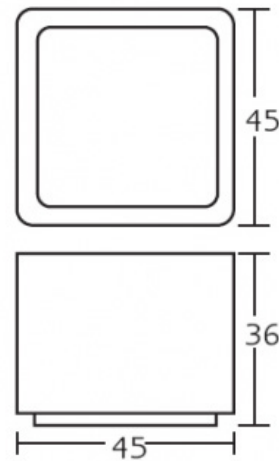

MODELO J-21

- Jardinera cuadrada con riego por absorción.
- Con aro y ruedas giratorias.
- Colores blanco (B) ó negro (N).

90 €
CJ21