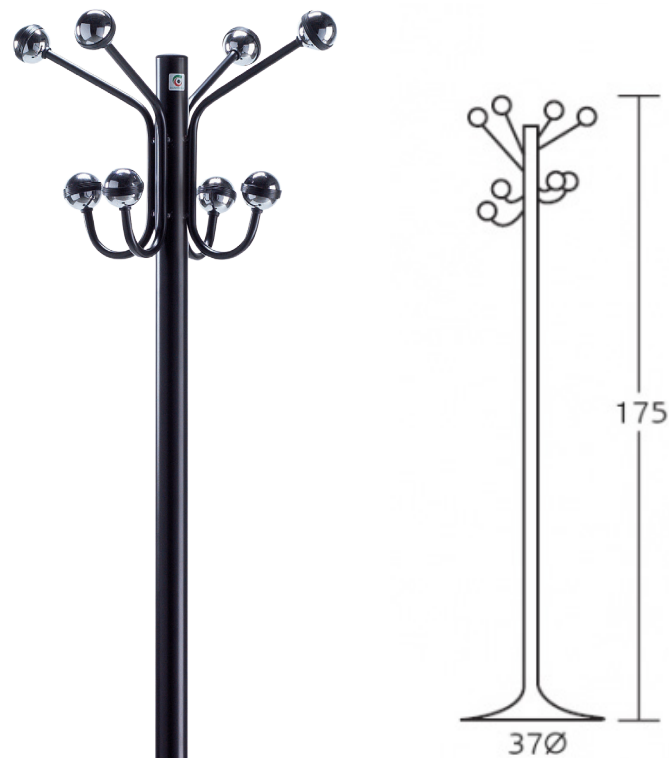

Equipamiento HOSTELERIA

PERCHERO modelo H-12

- Perchero metálico con 8 colgadores con bolas cromadas.
- Colores negro (N), grafito (F) y gris RAL 9006 (G).

59 €
CH12

PERCHERO modelo H-16

- Perchero metálico con 8 colgadores con bolas cromadas.
- Colores negro (N), grafito (F) y gris RAL 9006 (G).

63 €
CH16

PERCHERO modelo H-10

- Perchero metálico cromado de 6 colgadores con bolas cromadas.
- Parte inferior pintada y parte superior cromada
- Colores negro (N), grafito (F) y gris RAL 9006 (G).

96 €
CH10

MODELO J-21

- Jardinera cuadrada con riego por absorción.
- Con aro y ruedas giratorias.
- Colores blanco (B) ó negro (N).

90 €
CJ21

MODELO J-25

- Jardinera redonda con riego por absorción.
- Con aro y ruedas giratorias.
- Colores blanco (B) ó negro (N).

90 €
CJ25

MODELO J-29

- Jardinera rectangular con riego por absorción.
- Con aro y ruedas giratorias.
- Colores blanco (B) ó negro (N).

135 €
CJ29

MODELO J-35

- Jardinera redonda con riego por absorción
- Acero inoxidable con aro y ruedas giratorias