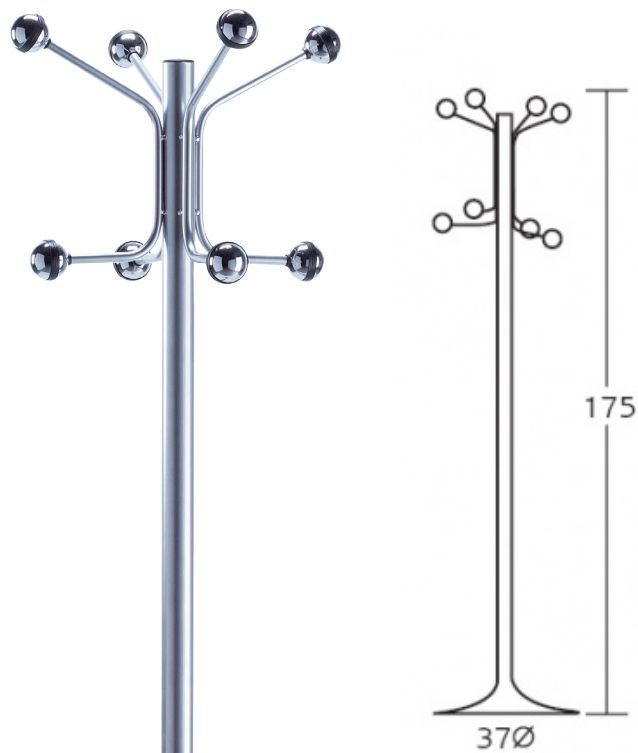

Equipamiento HOSTELERIA

PERCHERO modelo H-12

- Perchero metálico con 8 colgadores con bolas cromadas.
- Colores negro (N), grafito (F) y gris RAL 9006 (G).

59 €
CH12

PERCHERO modelo H-16

- Perchero metálico con 8 colgadores con bolas cromadas.
- Colores negro (N), grafito (F) y gris RAL 9006 (G).

63 €
CH16

PERCHERO modelo H-10

- Perchero metálico cromado de 6 colgadores con bolas cromadas.
- Parte inferior pintada y parte superior cromada
- Colores negro (N), grafito (F) y gris RAL 9006 (G).

96 €
CH10

PERCHERO modelo H-11

- Perchero metálico cromado de 6 colgadores con bolas cromadas.

112 €
CH11C

* IVA no incluido * Precios válidos salvo error tipográfico

PERCHERO modelo TEN

- Perchero de aluminio con ruedas (2 con freno).
- No incluye perchas.

90 €
CJ25

MODELO J-29

- Jardinera rectangular con riego por absorción.
- Con aro y ruedas giratorias.
- Colores blanco (B) ó negro (N).

135 €
CJ29

MODELO J-35

- Jardinera redonda con riego por absorción
- Acero inoxidable con aro y ruedas giratorias