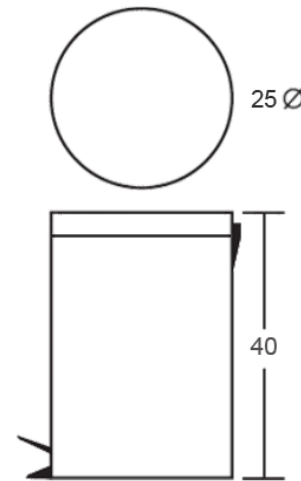

PAPELERA modelo P-56

- Papelera de pedal Inoxidable con embellecedor base en negro.
- Cesto interior en plástico negro, con asa metálica para su extracción.

28 €
CP56L