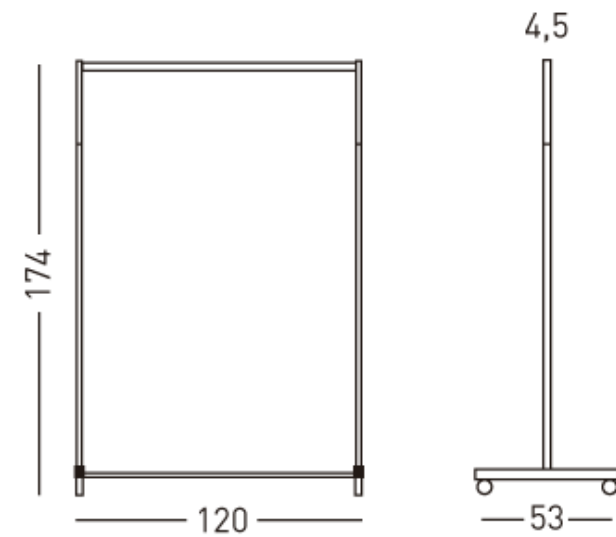

PERCHERO modelo TEN

- Perchero de aluminio con ruedas (2 con freno).
- No incluye perchas.

183 €
PLAPTSBUR