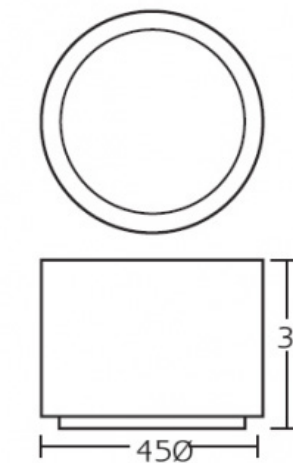

90 €
CJ25

MODELO J-29

- Jardinera rectangular con riego por absorción.
- Con aro y ruedas giratorias.
- Colores blanco (B) ó negro (N).

135 €
CJ29

MODELO J-35

- Jardinera redonda con riego por absorción
- Acero inoxidable con aro y ruedas giratorias