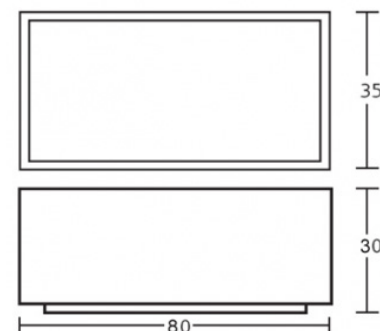

MODELO J-29

- Jardinera rectangular con riego por absorción.
- Con aro y ruedas giratorias.
- Colores blanco (B) ó negro (N).

135 €
CJ29