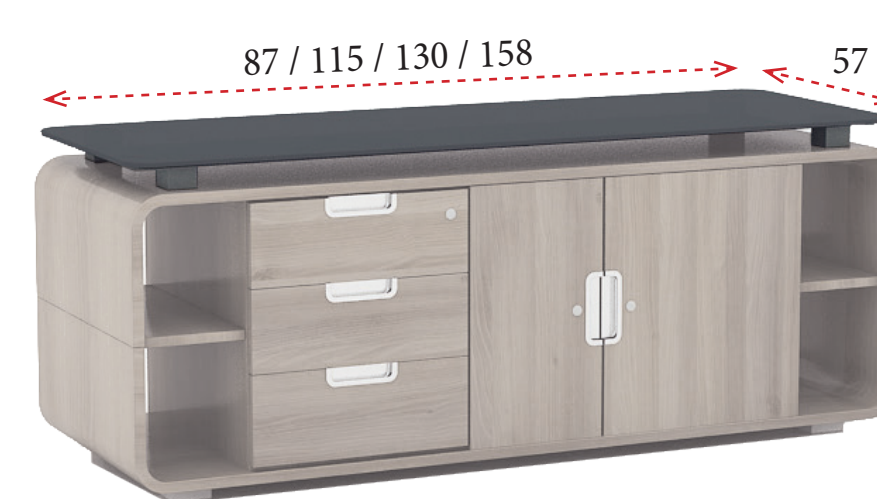

115x57: **1.139 €**
 Con ruedas Ref. M342104
 Con niveladores Ref. M342124

ENCIMERAS DE CRISTAL

130x57: **1.181 €**
 Con ruedas Ref. M342102
 Con niveladores Ref. M342122

158x57: **1.446 €**
 Con ruedas Ref. M342100
 Con niveladores Ref. M342120

87x57: **374 €** Ref. M1342208B/C
 115x57: **437 €** Ref. M1342206B/C
 130x57: **451 €** Ref. M1342204B/C
 158x57: **486 €** Ref. M1342202B/C

Indicar distanciadores blancos o cromados

- 1 Armario con suelo y techo de melamina de 25 mm de grosor, laterales de 19 mm y trasera de 8 mm. Equipados con estantes de 25 mm de grosor.
- 2 Puertas batientes de melamina de 19 mm de grosor con cerradura y tiradores encastrados en la puerta fabricados de aluminio en acabado cromado.
- 3 Puertas de archivo para carpetas colgantes con sistema antivuelco y montados sobre guías telescópicas con tiradores encastrados fabricados de aluminio en acabado cromado y cerradura.