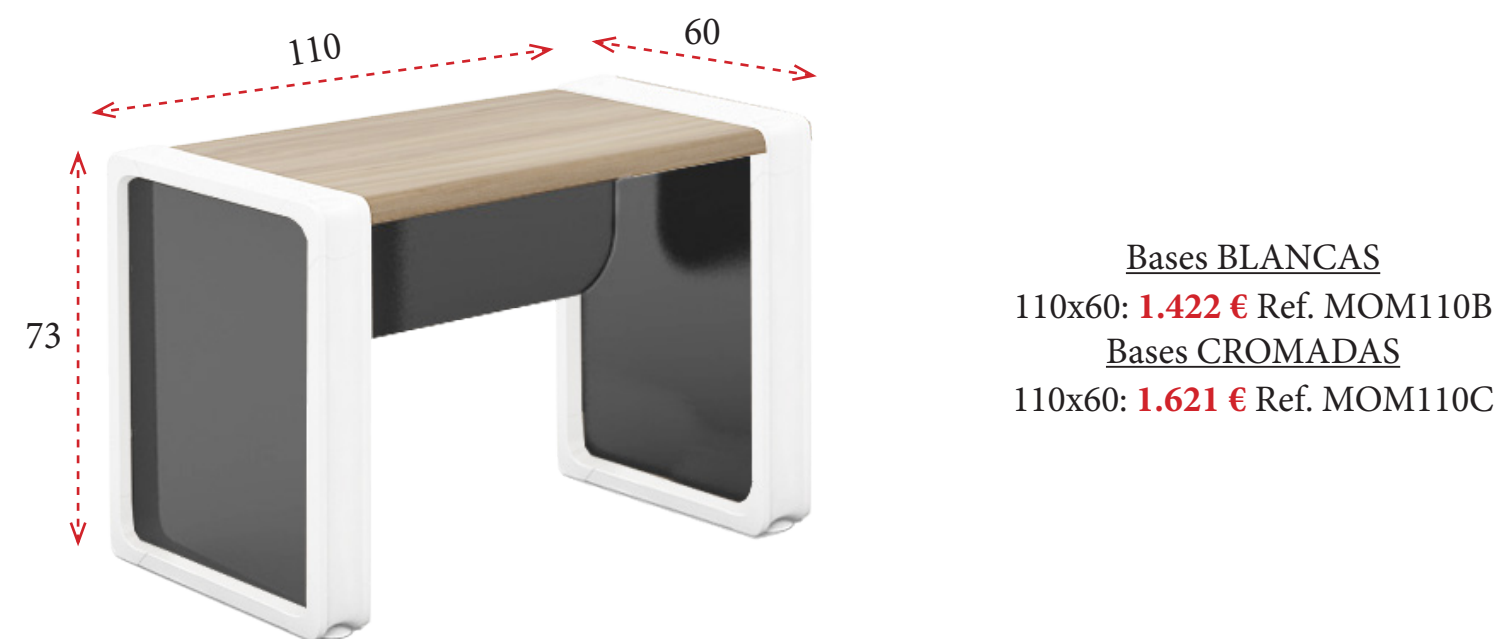

MESA AUXILIAR CON FALDÓN Y LATERALES DE CRISTAL