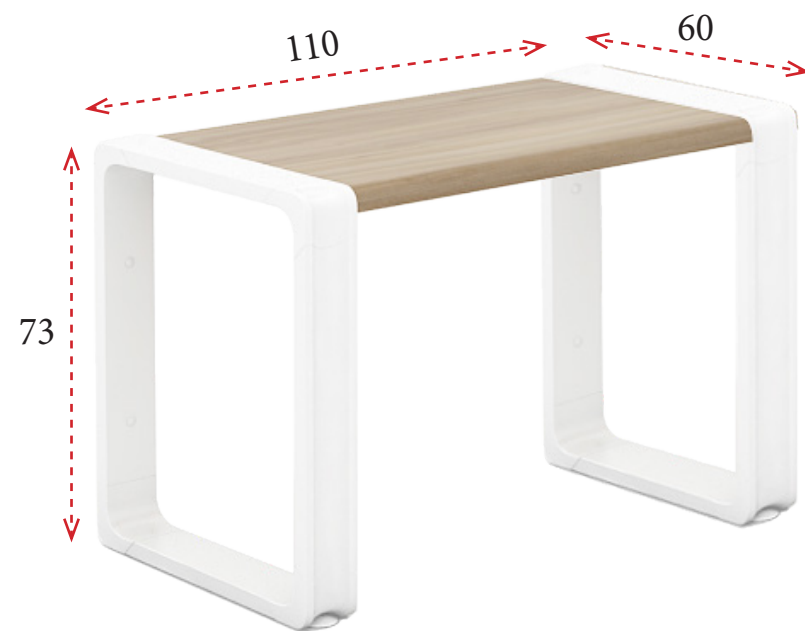

Serie OPEN

1 Laterales fabricados con perfiles de aluminio pulido extrusionado en blanco o cromado sin embellecedores o con embellecedores de melamina del mismo acabado que la tapa de la mesa o de cristal securizado en blanco o negro.

MESA DE ALA

Las mesas de ala se instalan en mesas de fondo 90 cm (no incluidas).

Bases BLANCAS

98x60: **534 €** Ref. M341A110B

Bases CROMADAS

98x60: **684 €** Ref. M341A110C

MESA AUXILIAR

Bases BLANCAS