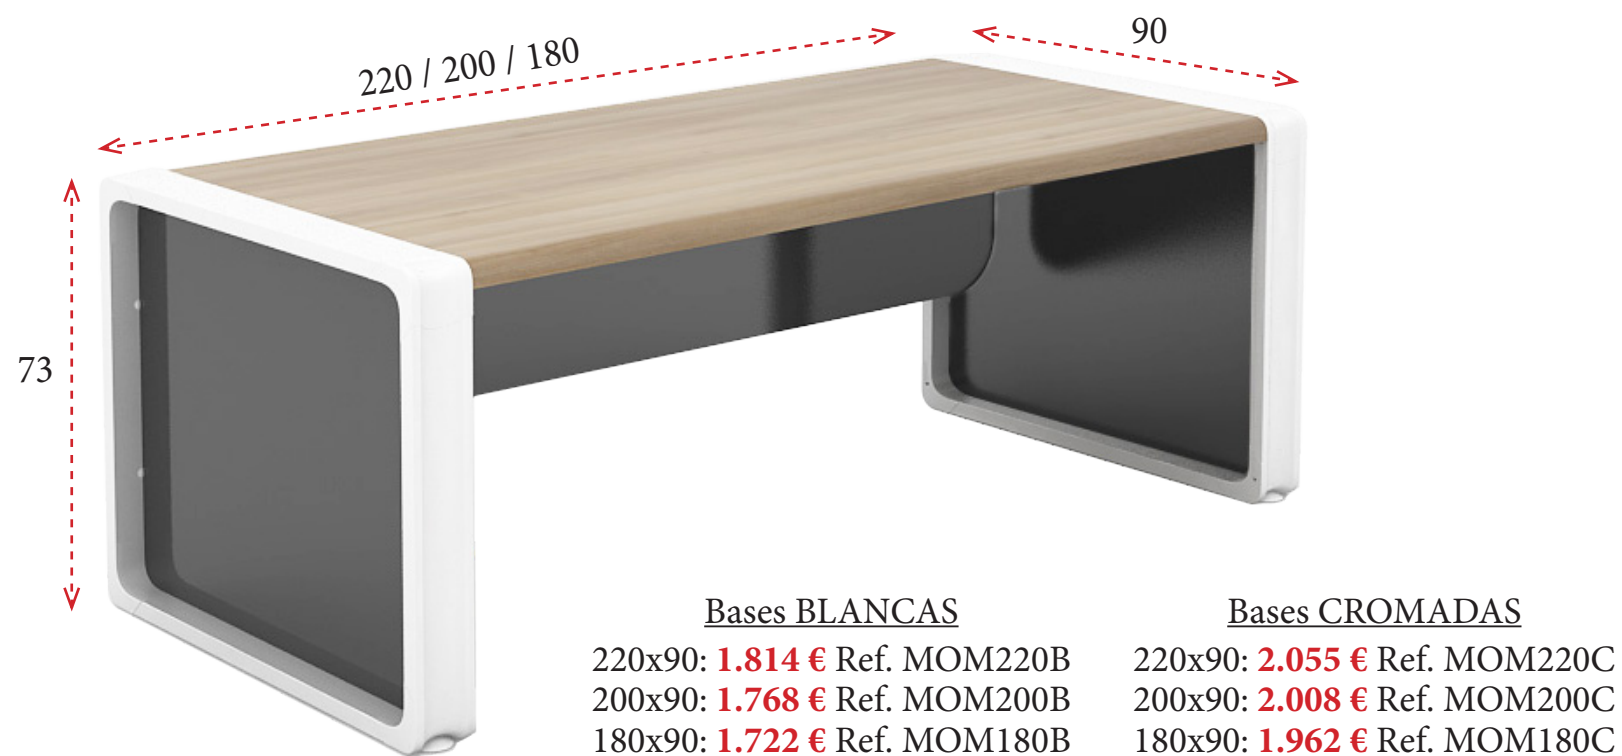

Serie OPEN

1 Laterales fabricados con perfiles de aluminio pulido extrusionado en blanco o cromado sin embellecedores o con embellecedores de melamina del mismo acabado que la tapa de la mesa o de cristal securizado en blanco o negro.

MESAS CON FALDÓN Y LATERALES DE MELAMINA

MESA DE ALA CON FALDÓN Y LATERAL DE MELAMINA

Las mesas de ala se instalan en mesas de fondo 90 cm (no incluidas).

MESA AUXILIAR CON FALDÓN Y LATERALES DE MELAMINA

VADE TAPIZADO

Vade de sobremesa con canto curvado para ajustarse perfectamente al tablero de la mesa.
Tapizado en piel.

264 € Ref. M341800000

MESAS CON FALDÓN Y LATERALES DE CRISTAL

MESA DE ALA CON FALDÓN Y LATERAL DE CRISTAL