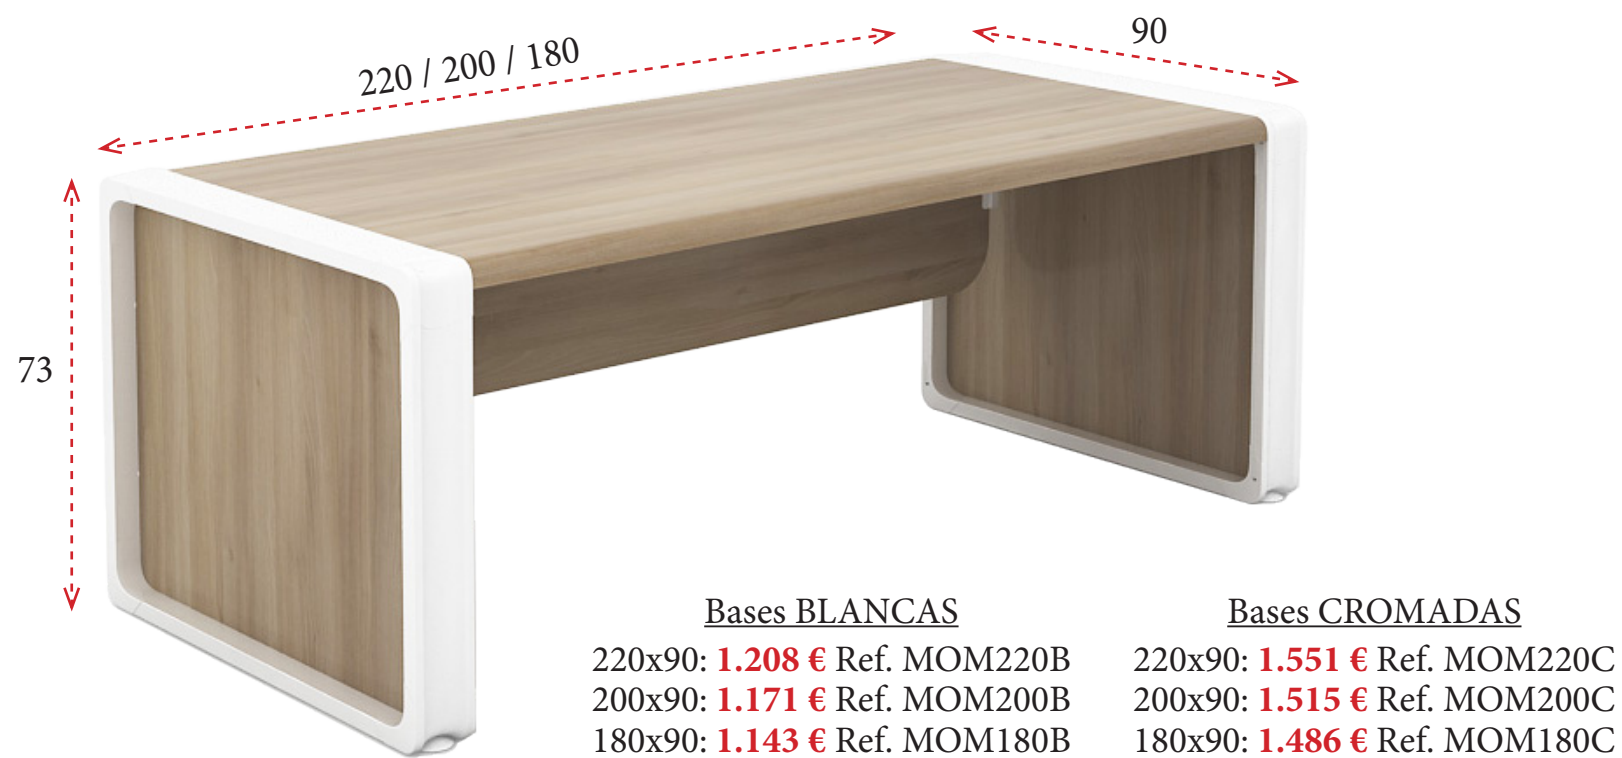

MESAS CON FALDÓN Y LATERALES DE MELAMINA