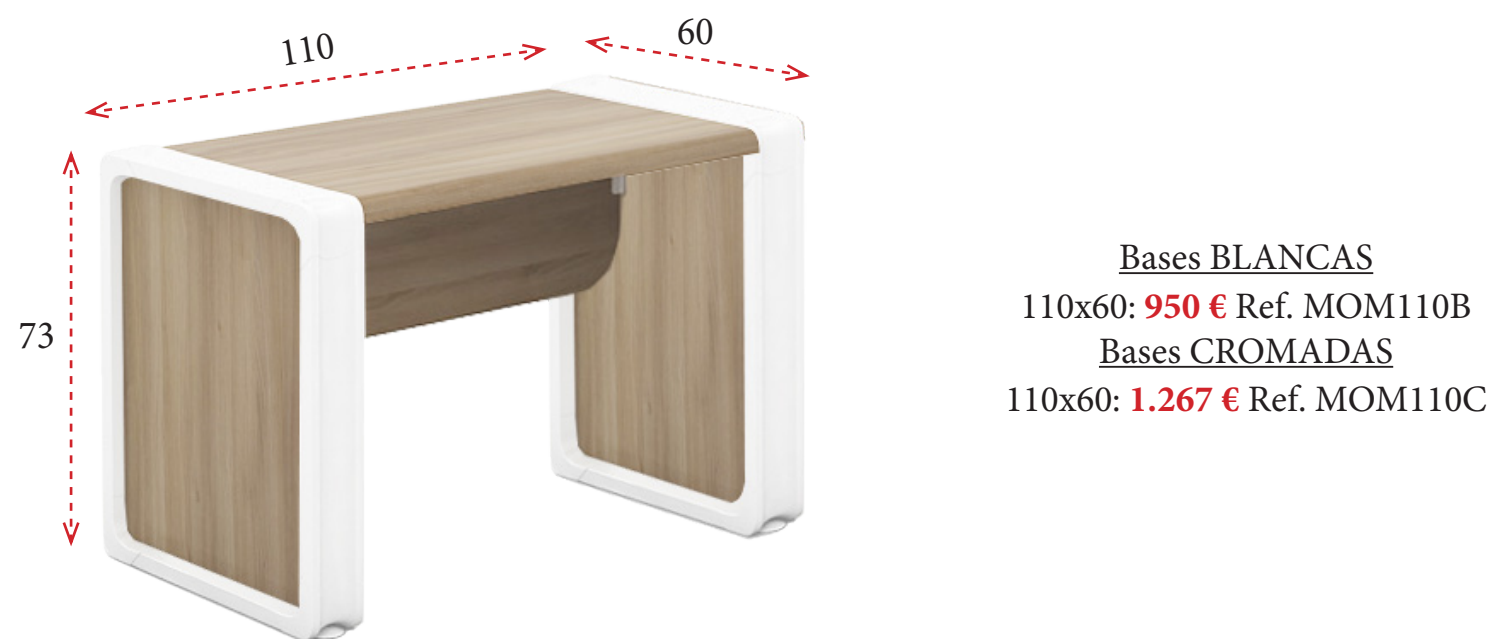

Serie OPEN

1 Laterales fabricados con perfiles de aluminio pulido extrusionado en blanco o cromado sin embellecedores o con embellecedores de melamina del mismo acabado que la tapa de la mesa o de cristal securizado en blanco o negro.

MESAS CON FALDÓN Y LATERALES DE MELAMINA

MESA DE ALA CON FALDÓN Y LATERAL DE MELAMINA

Las mesas de ala se instalan en mesas de fondo 90 cm (no incluidas).

MESA AUXILIAR CON FALDÓN Y LATERALES DE MELAMINA