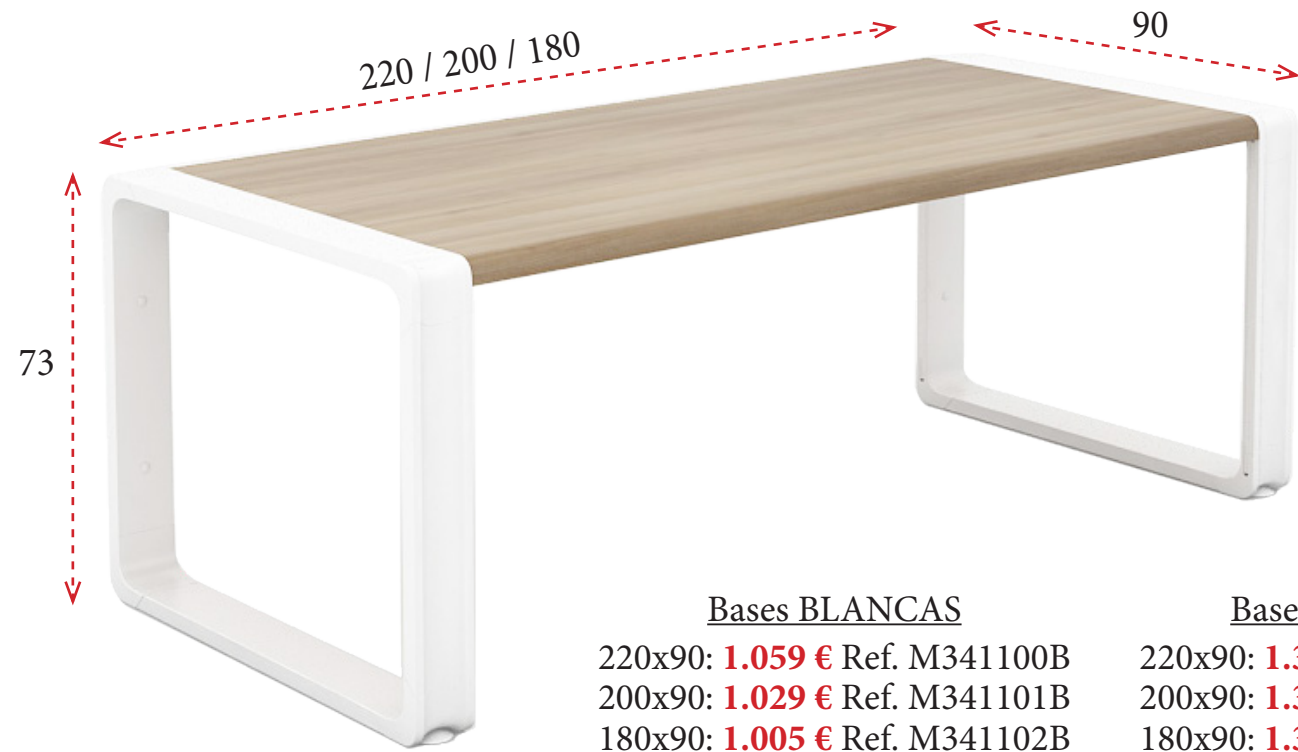

MESAS

Bases BLANCAS

220x90: **1.059 €** Ref. M341100B
200x90: **1.029 €** Ref. M341101B
180x90: **1.005 €** Ref. M341102B

Bases CROMADAS

220x90: **1.383 €** Ref. M341100C
200x90: **1.354 €** Ref. M341101C
180x90: **1.329 €** Ref. M341102C