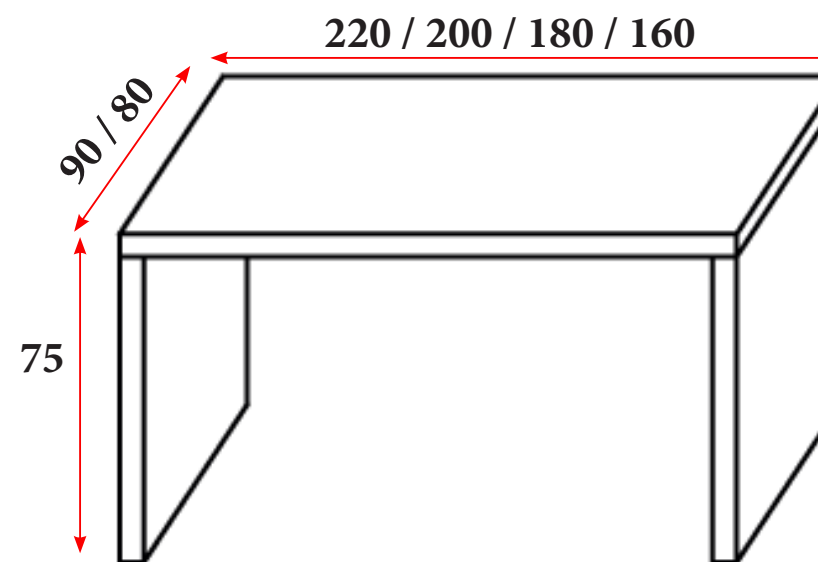

Tapas de 6 cm de grosor

Costados de 5 cm de grosor

MADERA NATURAL

WENGE (W) NOGAL (N) CEREZO (C) ROBLE (R)

LACADO MATE

BLANCO (B) GRIS (G) MOKA (M)

MESAS

180x90: **921 €** BBESM180
180x80: **898 €** BBESM179
160x80: **853 €** BBESM159