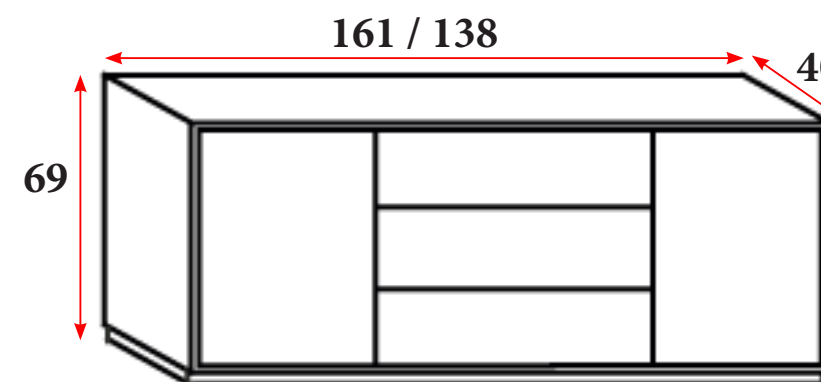

CAJONERAS CON RUEDAS

Con 3 cajones
650 € BBC3C

Con 1 cajón y 1 archivo
650 € BBCCA

CREDECENCIAS

Con 2 puertas y 3 cajones (ancho 161 cm)
1.294 € BBCR161
Con 3 puertas (ancho 138 cm)
1.033 € BBCR138

LIBRERÍAS de ALTURA 200 CM