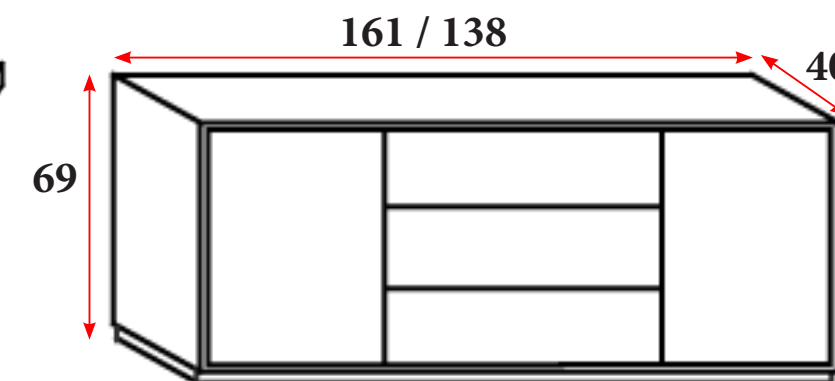

CREDENCIAS
Con 2 puertas y 3 cajones (ancho 161 cm)
1.294 € BBCR161
Con 3 puertas (ancho 138 cm)
1.033 € BBCR138

* IVA no incluido * Precios válidos salvo error tipográfico

MESAS DE JUNTAS

120x120: **1.190 €**
BBMJQ120