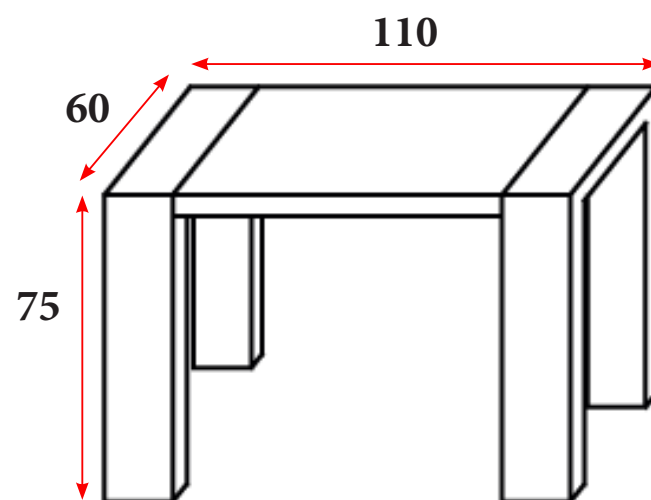

MESA AUXILIAR

110x60: **886 €**
BBEOM115