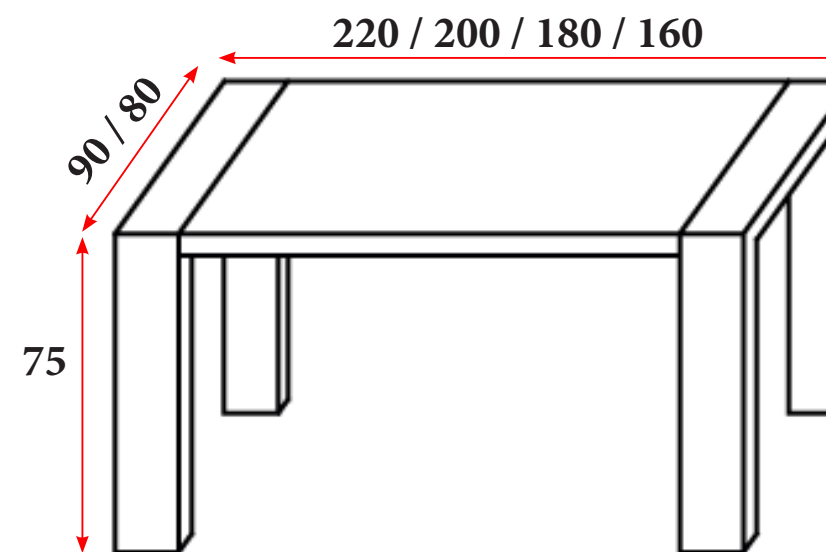

MESAS

220x90: **1.257 €** BBEOM220
200x90: **1.178 €** BBEOM200
180x90: **1.134 €** BBEOM180
180x80: **1.099 €** BBEOM179
160x80: **1.061 €** BBEOM159