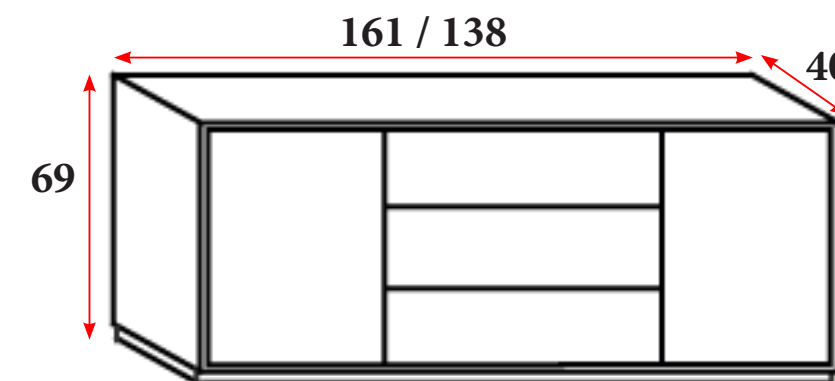

MESA AUXILIAR

110x60: **886 €**
 BBEOM115

MESAS CON CREDENCIAS

MESAS
 205x90: **865 €** BBEOMC205
 185x90: **785 €** BBEOMC185
 165x90: **741 €** BBEOMC165
 165x80: **706 €** BBEOMC164

CREDENCIAS
 Con 2 puertas y 3 cajones (ancho 161 cm)
1.294 € BBCR161
 Con 3 puertas (ancho 138 cm)
1.033 € BBCR138