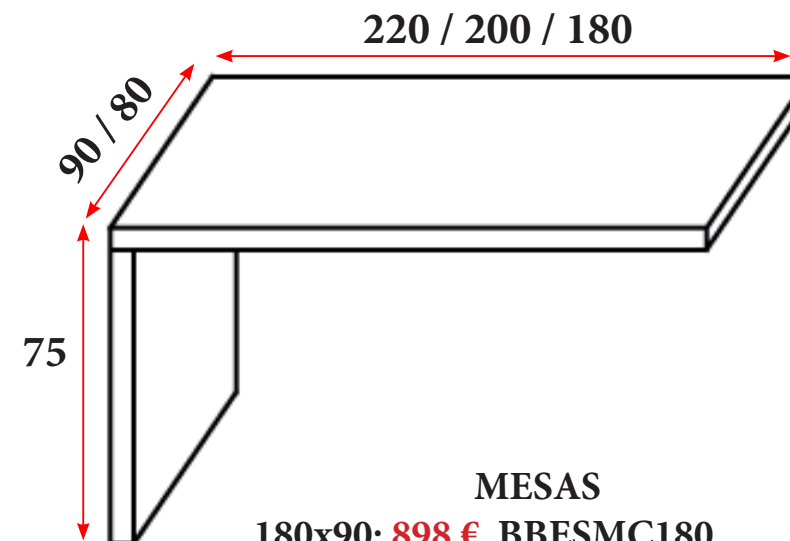

Tapas de 6 cm de grosor

Costados de 5 cm de grosor

MADERA NATURAL

WENGE (W) NOGAL (N) CEREZO (C) ROBLE (R)

LACADO MATE

BLANCO (B) GRIS (G) MOKA (M)

MESAS

180x90: **921 €** BBESM180
180x80: **898 €** BBESM179
160x80: **853 €** BBESM159

Frontis opcional decorativo
120x40: **132 €** BBECF120

MESA DE ALA

100x60: **437 €**
BBESMA100

MESA AUXILIAR

110x60: **764 €**
BBESM115

MESAS CON CREDENCIAS

MESAS
180x90: **898 €** BBESMC180
180x80: **763 €** BBESMC179
160x80: **696 €** BBESMC159

CREDENCIAS
Con 2 puertas y 3 cajones (ancho 161 cm)
1.294 € BBCR161
Con 3 puertas (ancho 138 cm)
1.033 € BBCR138

* IVA no incluido * Precios válidos salvo error tipográfico

MESAS DE JUNTAS

120x120: **1.190 €**
BBMJQ120