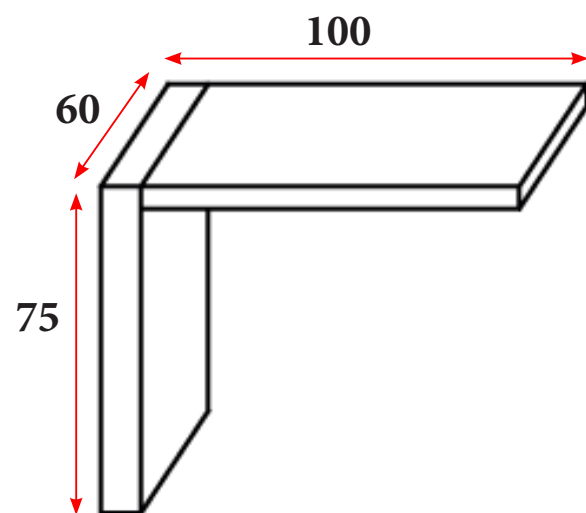

MESA DE ALA

100x60: **601 €**
BBECMA100