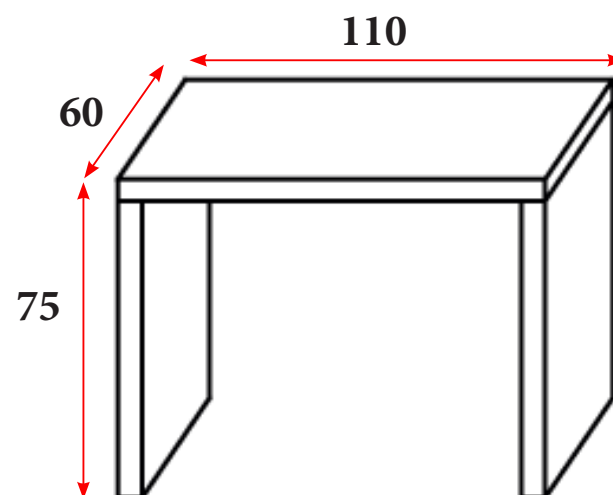

MESA AUXILIAR

110x60: **764 €**
BBESM115