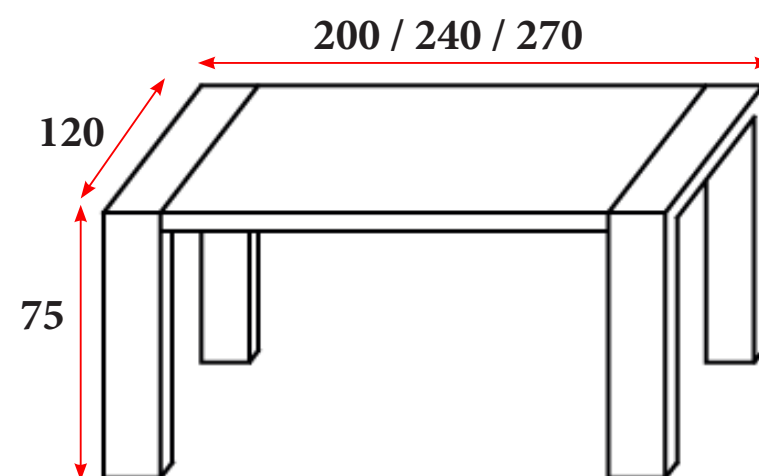

200x120: 1.391 € BBEOMJ200
240x120: 1.548 € BBEOMJ240
270x120: 1.784 € BBEOMJ270