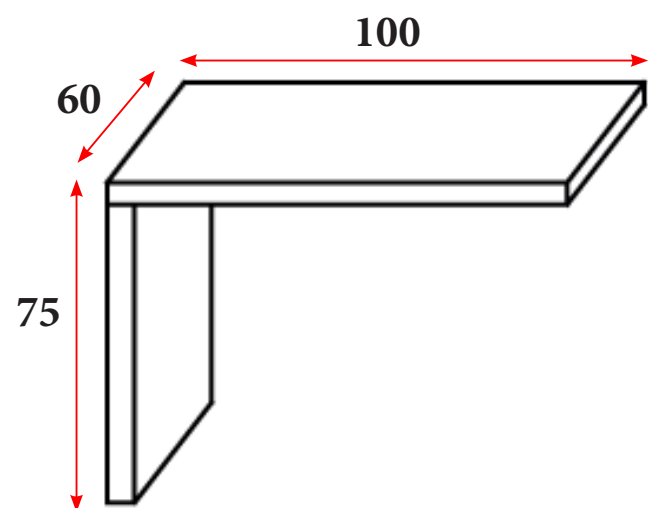

MESA DE ALA

100x60: **437 €**
BBESMA100