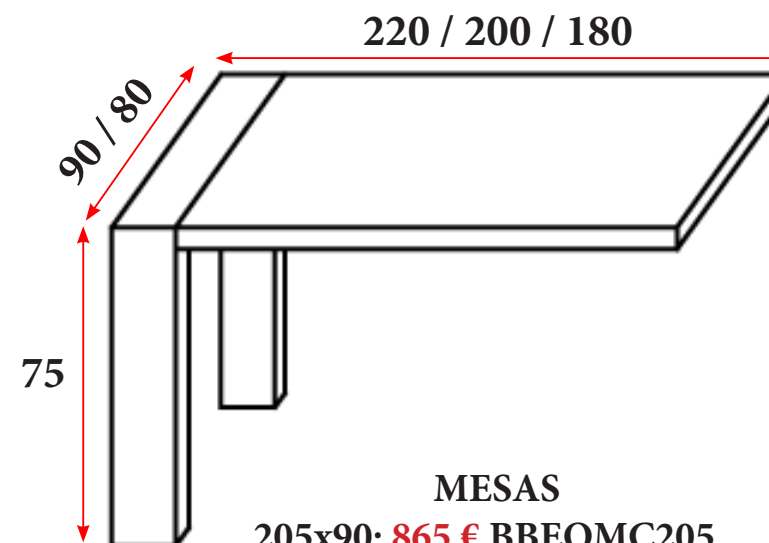

NOGAL (N)

CEREZO (C)

ROBLE (R)

MESAS

220x90: **1.257 €** BBEOM220
 200x90: **1.178 €** BBEOM200
 180x90: **1.134 €** BBEOM180
 180x80: **1.099 €** BBEOM179
 160x80: **1.061 €** BBEOM159

MESA DE ALA

100x60: **652 €**
 BBEOMA100

MESA AUXILIAR

110x60: **886 €**
 BBEOM115

MESAS CON CREDENCIAS

MESAS
 205x90: **865 €** BBEOMC205
 185x90: **785 €** BBEOMC185
 165x90: **741 €** BBEOMC165
 165x80: **706 €** BBEOMC164

CREDENCIAS
 Con 2 puertas y 3 cajones (ancho 161 cm)
1.294 € BBCR161
 Con 3 puertas (ancho 138 cm)
1.033 € BBCR138