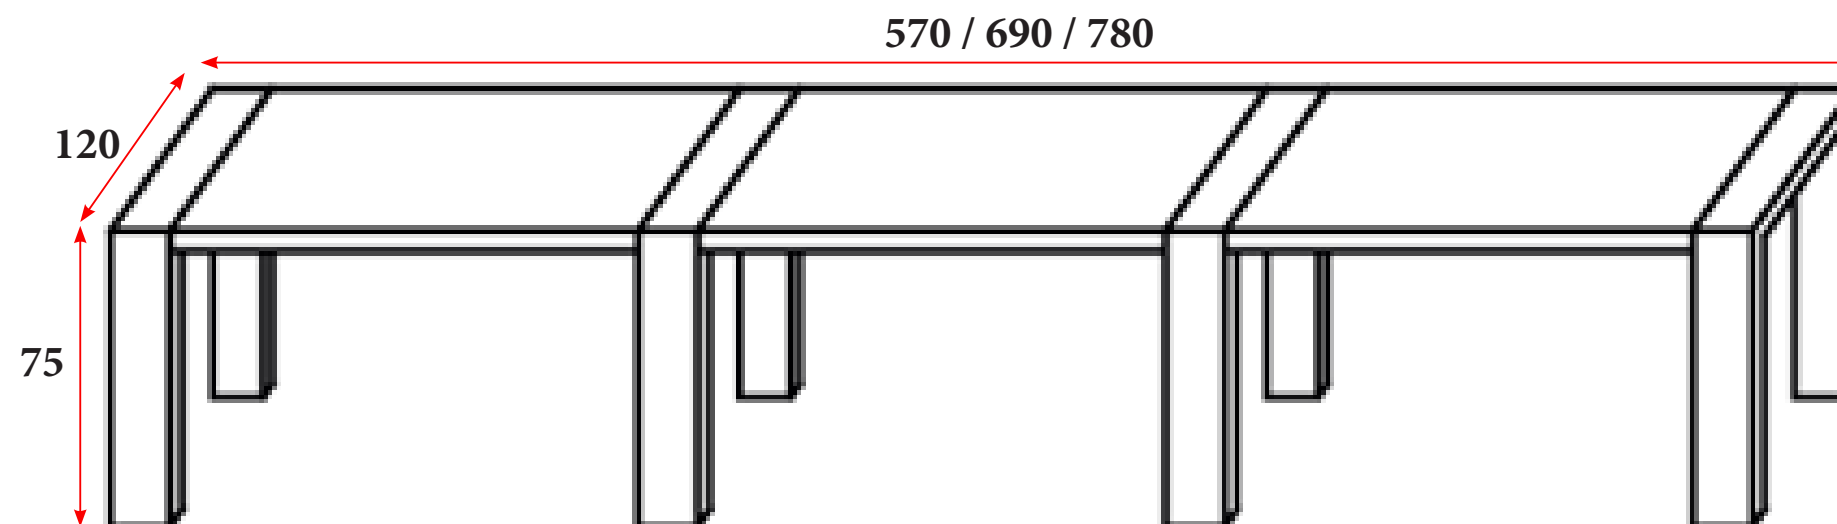

* IVA no incluido * Precios válidos salvo error tipográfico

MESAS DE JUNTAS

120x120:
1.201 € BBEOMJ120

200x120: 1.391 € BBEOMJ200
240x120: 1.548 € BBEOMJ240
270x120: 1.784 € BBEOMJ270

385x120: 2.412 € BBEOMJ385
465x120: 2.726 € BBEOMJ465
525x120: 3.198 € BBEOMJ525