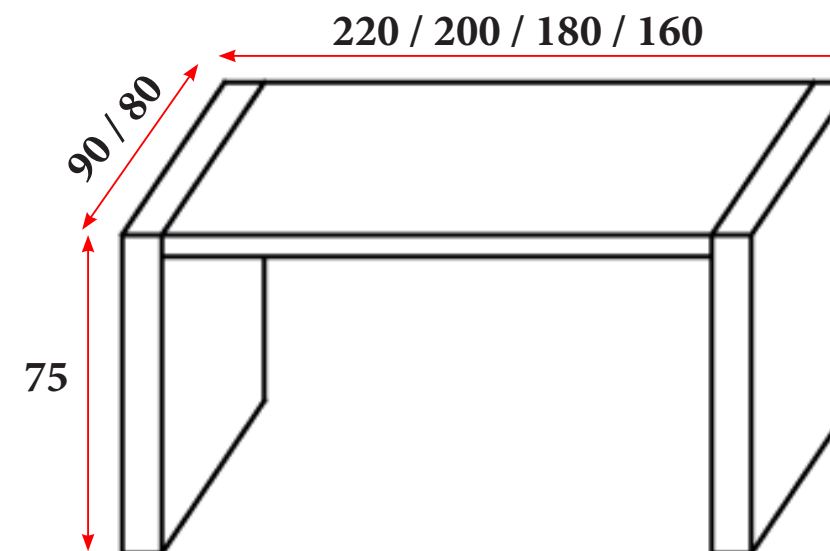

Tapas de 6 cm de grosor

Costados de 10 cm de grosor

MADERA NATURAL

WENGE (W)

NOGAL (N)

CEREZO (C)

ROBLE (R)

MESAS