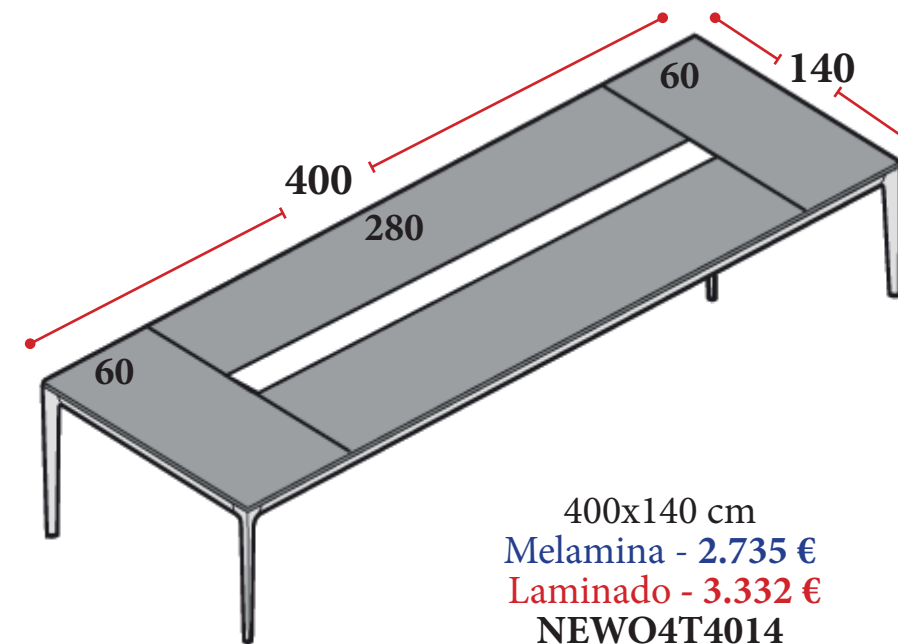

MESAS RECTANGULARES FONDO 120 CM

Precios azules - MELAMINA de 18 mm de grosor. Precios rojos - LAMINADO acabado brillo u opaco de 20 mm de grosor.

240x120 cm
Melamina - 1.467 €
Laminado - 1.761 €
NEWO2T2412

300x120 cm
Melamina - 1.893 €
Laminado - 2.322 €
NEWO3T3012

360x120 cm
Melamina - 2.105 €
Laminado - 2.614 €
NEWO3T3612

* IVA no incluido * Precios válidos salvo error tipográfico

MESAS RECTANGULARES FONDO 140 CM

Precios azules - MELAMINA de 18 mm de grosor. **Precios rojos** - LAMINADO acabado brillo u opaco de 20 mm de grosor.

260x140 cm
Melamina - **2.160 €**
Laminado - **2.563 €**
NEWO4T2614

330x140 cm
Melamina - **2.433 €**
Laminado - **2.934 €**
NEWO4T3314

400x140 cm
Melamina - **2.735 €**
Laminado - **3.332 €**
NEWO4T4014

MESAS DE JUNTAS CUADRADAS

Precios azules - MELAMINA de 18 mm de grosor. **Precios rojos** - LAMINADO acabado brillo u opaco de 20 mm de grosor. **Precios verdes** - CRISTAL templado de 10 mm de grosor.