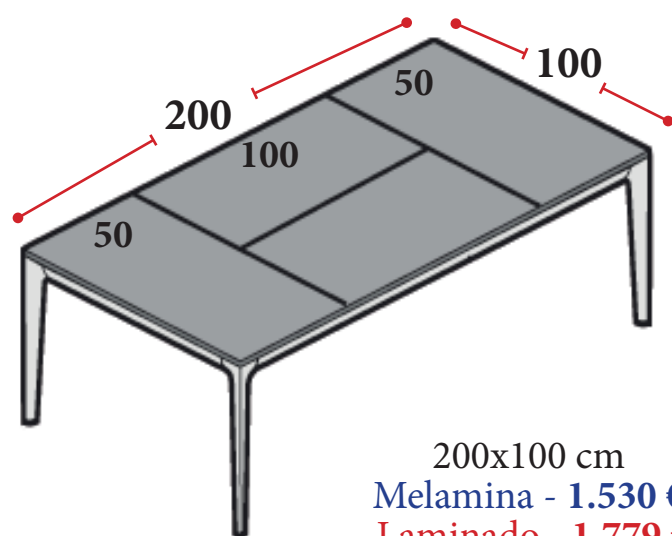

200x100 cm
Melamina - 1.530 €
Laminado - 1.779 €
NEWO4S2010