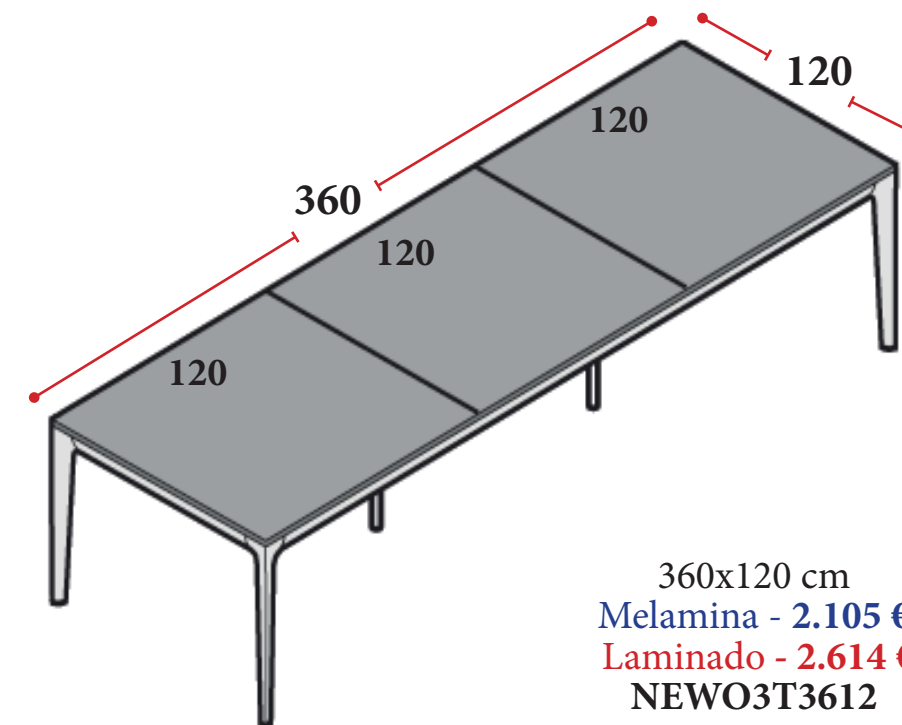

MESAS RECTANGULARES FONDO 120 CM

Precios azules - MELAMINA de 18 mm de grosor. Precios rojos - LAMINADO acabado brillo u opaco de 20 mm de grosor.

240x120 cm
Melamina - 1.467 €
Laminado - 1.761 €
NEWO2T2412

300x120 cm
Melamina - 1.893 €
Laminado - 2.322 €
NEWO3T3012

360x120 cm
Melamina - 2.105 €
Laminado - 2.614 €
NEWO3T3612

* IVA no incluido * Precios válidos salvo error tipográfico

MESAS RECTANGULARES FONDO 140 CM