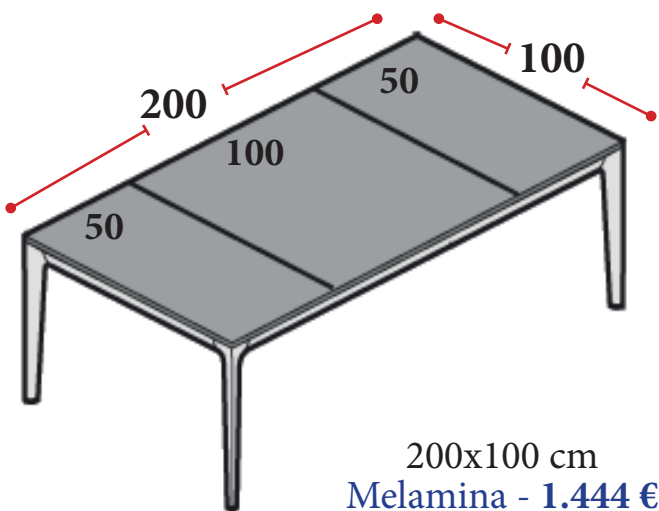

Serie ÓPERA

Serie ÓPERA

CARACTERÍSTICAS TÉCNICAS Y MUESTRARIO

1 Estructuras de mesa disponible en los siguientes acabados:

2 Tapas de mesa disponible en los siguientes acabados:

MELAMINA de 18 mm de grosor

MESAS RECTANGULARES FONDO 100 CM

Precios azules - MELAMINA de 18 mm de grosor. **Precios rojos** - LAMINADO acabado brillo u opaco de 20 mm de grosor. **Precios verdes** - CRISTAL templado de 10 mm de grosor.

180x100 cm
 Melamina - **1.278 €**
 Laminado - **1.514 €**
 Cristal - **1.696 €**
NEWO1S1810

210x100 cm
 Melamina - **1.327 €**
 Laminado - **1.599 €**
 Cristal - **1.824 €**
NEWO1S2110

250x100 cm
 Melamina - **1.364 €**
 Laminado - **1.688 €**
NEWO1S2510

* IVA no incluido * Precios válidos salvo error tipográfico

MESAS RECTANGULARES FONDO 100 CM

Precios azules - MELAMINA de 18 mm de grosor. Precios rojos - LAMINADO acabado brillo u opaco de 20 mm de grosor.