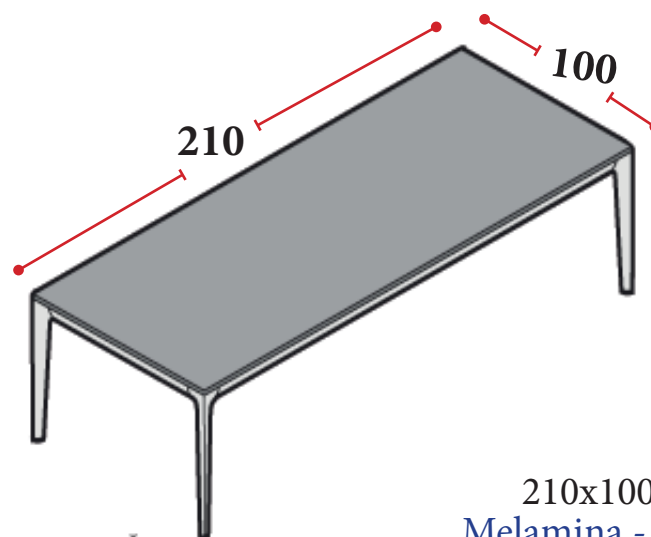

210x100 cm
Melamina - **1.327 €**
Laminado - **1.599 €**
Cristal - **1.824 €**
NEWO1S2110