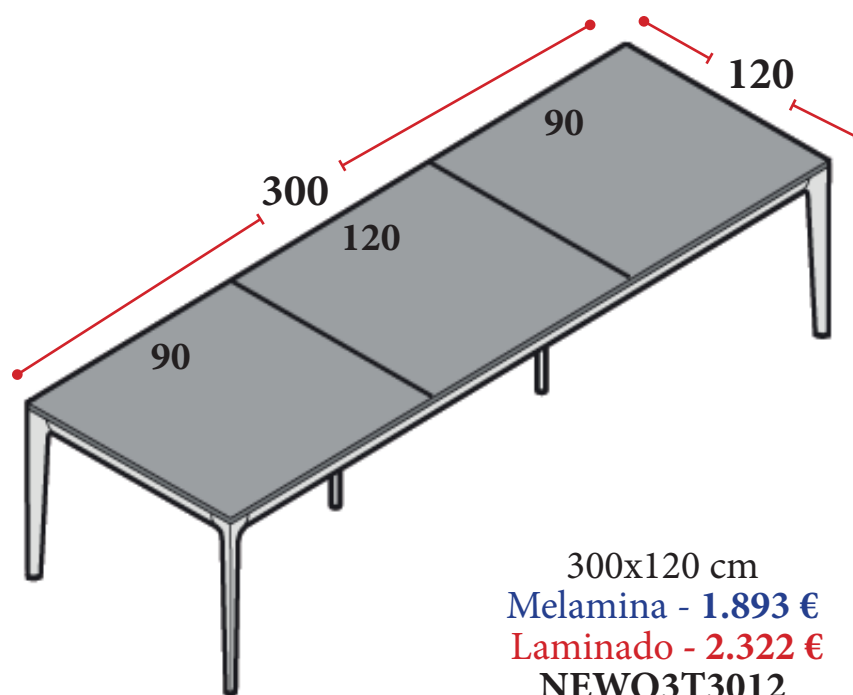

* IVA no incluido * Precios válidos salvo error tipográfico

MESAS RECTANGULARES FONDO 100 CM

Precios azules - MELAMINA de 18 mm de grosor. Precios rojos - LAMINADO acabado brillo u opaco de 20 mm de grosor.

200x100 cm
Melamina - 1.444 €
Laminado - 1.704 €
NEWO3S2010

200x100 cm
Melamina - 1.530 €
Laminado - 1.779 €
NEWO4S2010

200x100 cm
Melamina - 1.368 €
Laminado - 1.638 €
NEWO2T2010

300x100 cm
Melamina - 1.797 €
Laminado - 2.202 €
NEWO3T3010

MESAS RECTANGULARES FONDO 120 CM

Precios azules - MELAMINA de 18 mm de grosor. Precios rojos - LAMINADO acabado brillo u opaco de 20 mm de grosor.

240x120 cm
Melamina - 1.467 €
Laminado - 1.761 €
NEWO2T2412