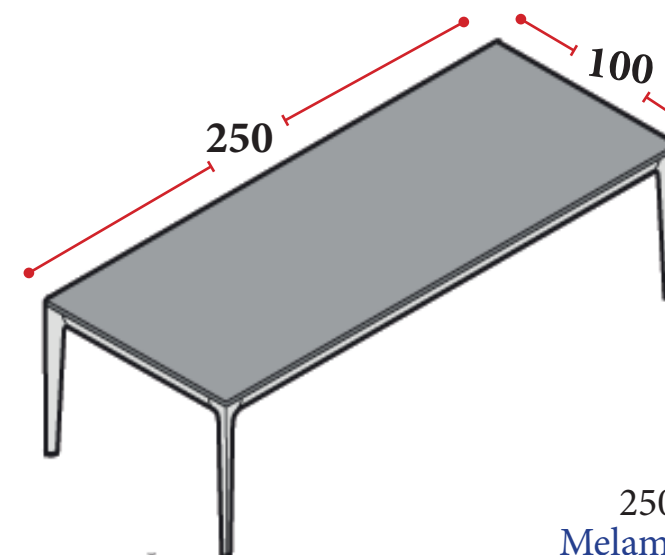

Serie ÓPERA

Serie ÓPERA

CARACTERÍSTICAS TÉCNICAS Y MUESTRARIO

1 Estructuras de mesa disponible en los siguientes acabados:

2 Tapas de mesa disponible en los siguientes acabados:

MELAMINA de 18 mm de grosor

140x60 cm
 Melamina - **1.176 €**
 Laminado - **1.277 €**
 Cristal - **1.425 €**
NEWO1S1460

210x60 cm
 Melamina - **1.254 €**
 Laminado - **1.404 €**
 Cristal - **1.622 €**
NEWO1S2160

280x60 cm
 Melamina - **1.369 €**
 Laminado - **1.566 €**
NEWO1S2860

MESAS RECTANGULARES FONDO 100 CM

Precios azules - MELAMINA de 18 mm de grosor. **Precios rojos** - LAMINADO acabado brillo u opaco de 20 mm de grosor. **Precios verdes** - CRISTAL templado de 10 mm de grosor.

180x100 cm
 Melamina - **1.278 €**
 Laminado - **1.514 €**
 Cristal - **1.696 €**
NEWO1S1810

210x100 cm
 Melamina - **1.327 €**
 Laminado - **1.599 €**
 Cristal - **1.824 €**
NEWO1S2110

250x100 cm
 Melamina - **1.364 €**
 Laminado - **1.688 €**
NEWO1S2510