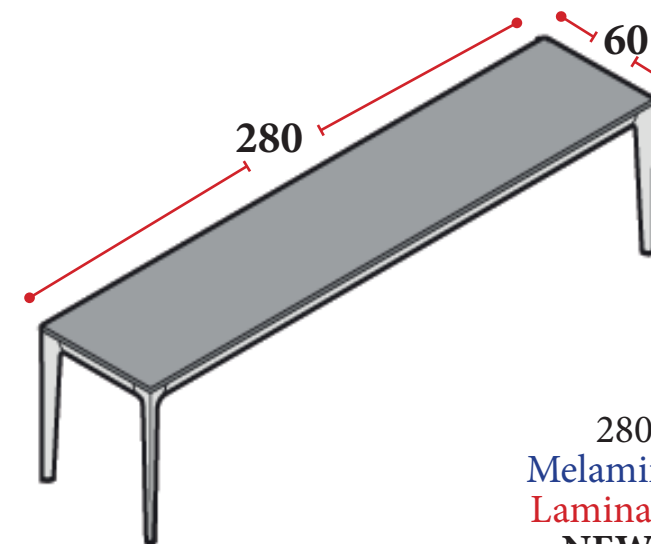

Serie ÓPERA

Serie ÓPERA

CARACTERÍSTICAS TÉCNICAS Y MUESTRARIO

1 Estructuras de mesa disponible en los siguientes acabados:

2 Tapas de mesa disponible en los siguientes acabados:

MELAMINA de 18 mm de grosor

LAMINADO acabado brillo u opaco de 20 mm de grosor

CRISTAL templado de 10 mm de grosor

MESAS RECTANGULARES FONDO 60 CM

Precios azules - MELAMINA de 18 mm de grosor. **Precios rojos** - LAMINADO acabado brillo u opaco de 20 mm de grosor. **Precios verdes** - CRISTAL templado de 10 mm de grosor.

140x60 cm
 Melamina - **1.176 €**
 Laminado - **1.277 €**
 Cristal - **1.425 €**
NEWO1S1460

210x60 cm
 Melamina - **1.254 €**
 Laminado - **1.404 €**
 Cristal - **1.622 €**
NEWO1S2160

280x60 cm
 Melamina - **1.369 €**
 Laminado - **1.566 €**
NEWO1S2860

MESAS RECTANGULARES FONDO 100 CM

Precios azules - MELAMINA de 18 mm de grosor. **Precios rojos** - LAMINADO acabado brillo u opaco de 20 mm de grosor. **Precios verdes** - CRISTAL templado de 10 mm de grosor.