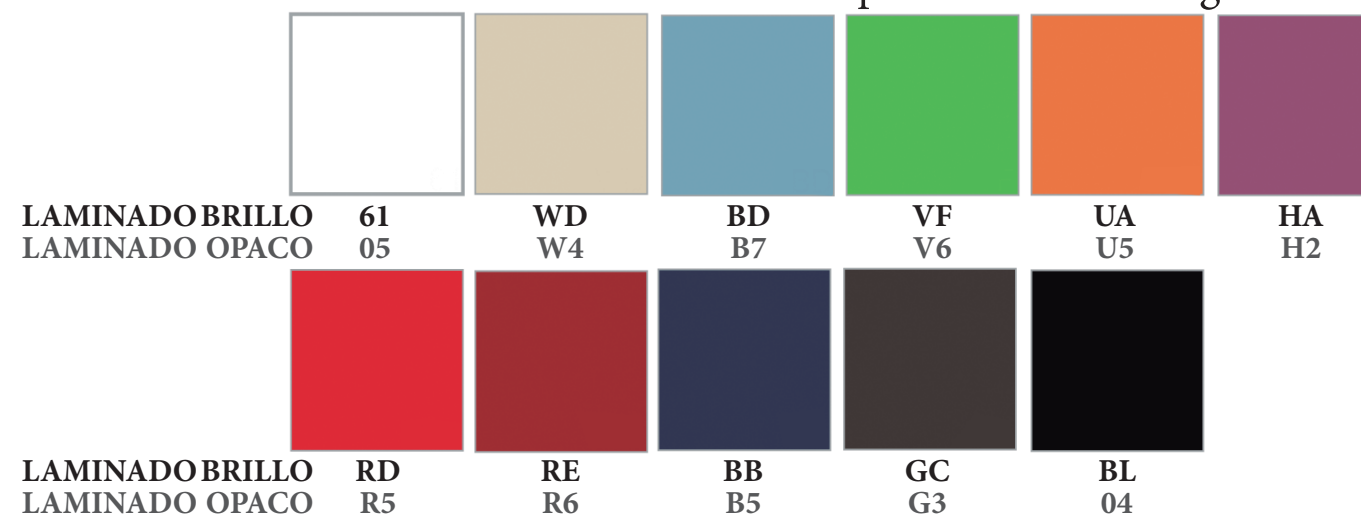

Serie ÓPERA

Serie ÓPERA

CARACTERÍSTICAS TÉCNICAS Y MUESTRARIO

1 Estructuras de mesa disponible en los siguientes acabados:

2 Tapas de mesa disponible en los siguientes acabados:

MELAMINA de 18 mm de grosor

LAMINADO acabado brillo u opaco de 20 mm de grosor

CRISTAL templado de 10 mm de grosor

MESAS RECTANGULARES FONDO 60 CM

Precios azules - MELAMINA de 18 mm de grosor. **Precios rojos** - LAMINADO acabado brillo u opaco de 20 mm de grosor. **Precios verdes** - CRISTAL templado de 10 mm de grosor.

140x60 cm
 Melamina - **1.176 €**
 Laminado - **1.277 €**
 Cristal - **1.425 €**
NEWO1S1460

210x60 cm
 Melamina - **1.254 €**
 Laminado - **1.404 €**
 Cristal - **1.622 €**
NEWO1S2160

280x60 cm
 Melamina - **1.369 €**
 Laminado - **1.566 €**
NEWO1S2860