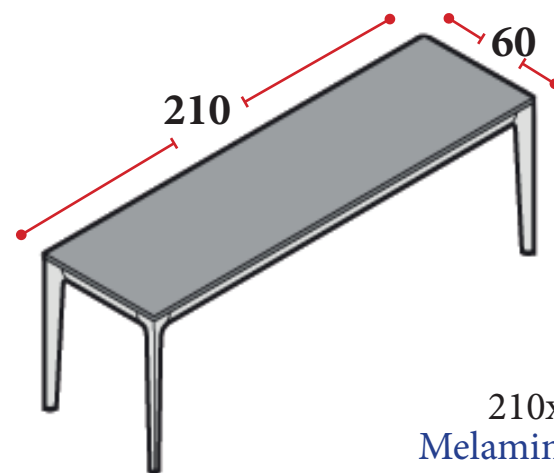

Serie ÓPERA

Serie ÓPERA

CARACTERÍSTICAS TÉCNICAS Y MUESTRARIO

1 Estructuras de mesa disponible en los siguientes acabados:

2 Tapas de mesa disponible en los siguientes acabados:

MELAMINA de 18 mm de grosor

LAMINADO acabado brillo u opaco de 20 mm de grosor

CRISTAL templado de 10 mm de grosor

MESAS RECTANGULARES FONDO 60 CM

Precios azules - MELAMINA de 18 mm de grosor. **Precios rojos** - LAMINADO acabado brillo u opaco de 20 mm de grosor. **Precios verdes** - CRISTAL templado de 10 mm de grosor.

140x60 cm
 Melamina - **1.176 €**
 Laminado - **1.277 €**
 Cristal - **1.425 €**
NEWO1S1460

210x60 cm
 Melamina - **1.254 €**
 Laminado - **1.404 €**
 Cristal - **1.622 €**
NEWO1S2160

280x60 cm
 Melamina - **1.369 €**
 Laminado - **1.566 €**
NEWO1S2860

MESAS RECTANGULARES FONDO 100 CM

Precios azules - MELAMINA de 18 mm de grosor. **Precios rojos** - LAMINADO acabado brillo u opaco de 20 mm de grosor. **Precios verdes** - CRISTAL templado de 10 mm de grosor.