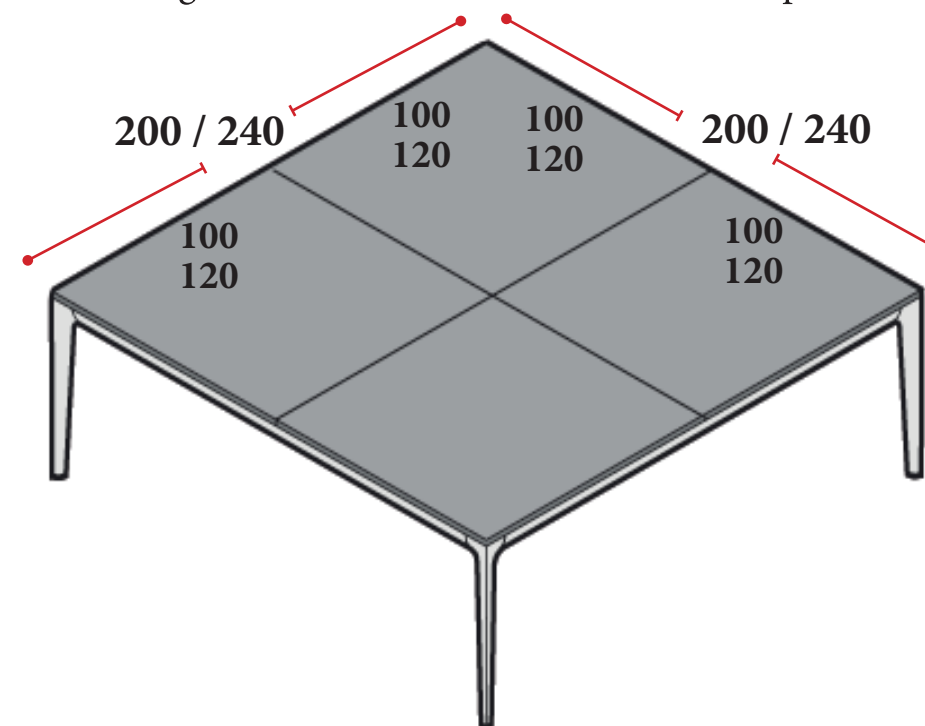

200x200 cm
Melamina - **1.732 €**
Laminado - **2.272 €**
NEWO4T2020

240x240 cm
Melamina - **1.904 €**
Laminado - **2.583 €**
NEWO4T2424

* IVA no incluido * Precios válidos salvo error tipográfico