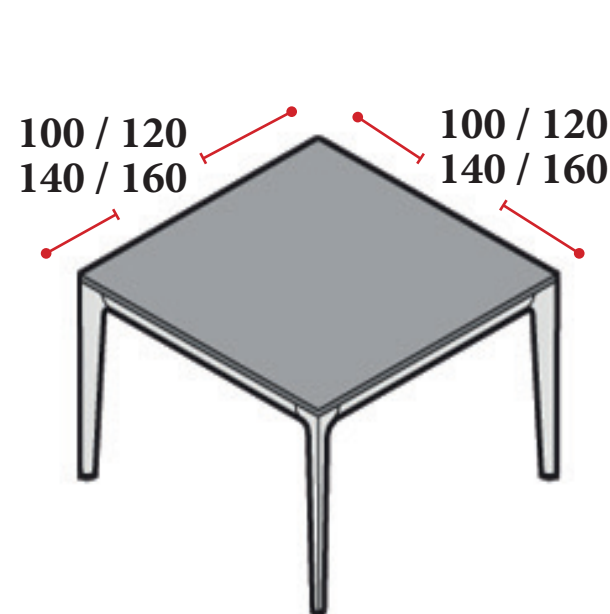

100x100 cm
Melamina - **1.140 €**
Laminado - **1.274 €**
Cristal - **1.427 €**
NEWO1T1010

140x140 cm
Melamina - **1.340 €**
NEWO1T1414

120x120 cm
Melamina - **1.192 €**
Laminado - **1.362 €**
Cristal - **1.572 €**
NEWO1T1212

160x160 cm
Melamina - **1.374 €**
NEWO1T1616