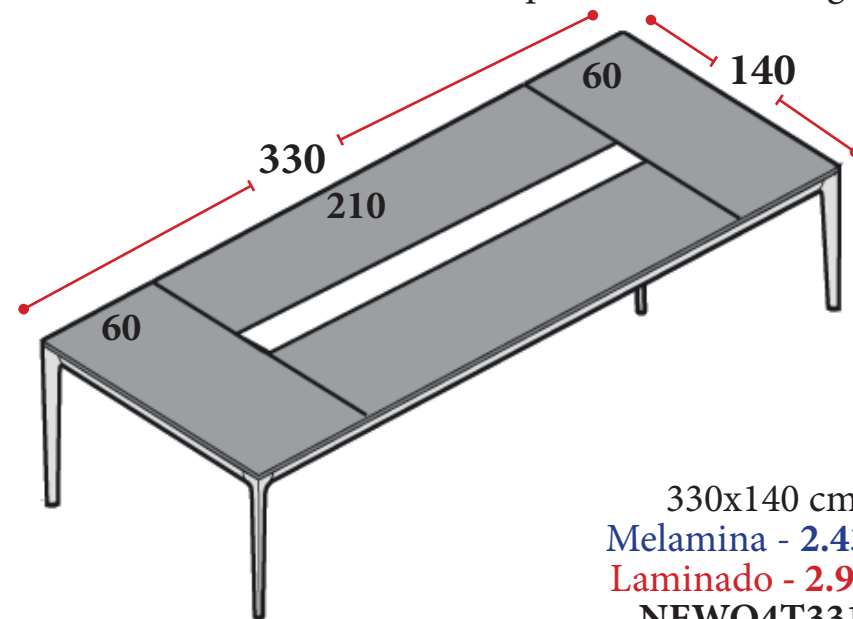

Precios azules - MELAMINA de 18 mm de grosor. **Precios rojos** - LAMINADO acabado brillo u opaco de 20 mm de grosor.

260x140 cm
Melamina - **2.160 €**
Laminado - **2.563 €**
NEWO4T2614

330x140 cm
Melamina - **2.433 €**
Laminado - **2.934 €**
NEWO4T3314