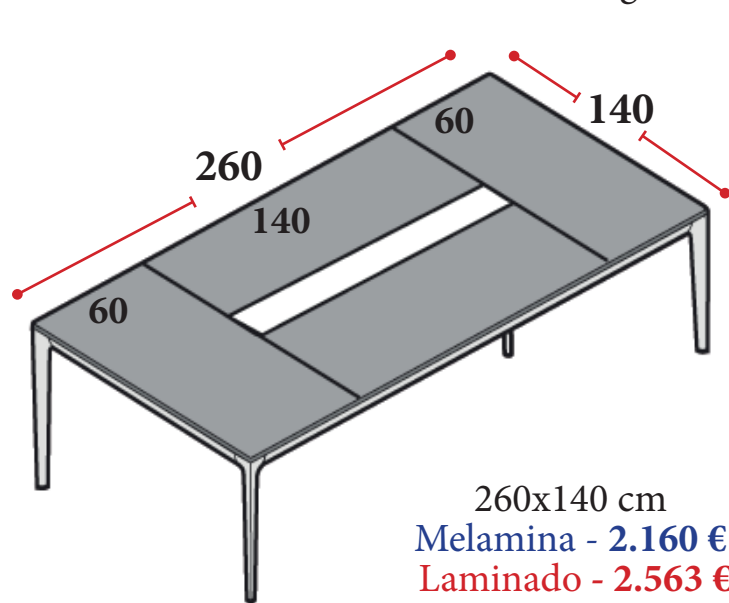

Precios azules - MELAMINA de 18 mm de grosor. **Precios rojos** - LAMINADO acabado brillo u opaco de 20 mm de grosor.

260x140 cm
Melamina - **2.160 €**
Laminado - **2.563 €**
NEWO4T2614

330x140 cm
Melamina - **2.433 €**
Laminado - **2.934 €**
NEWO4T3314