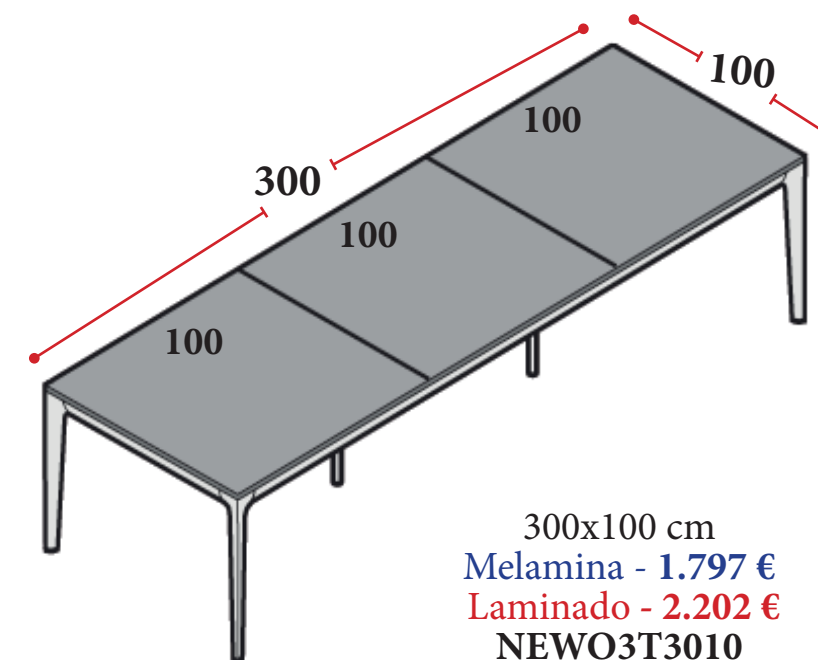

Serie ÓPERA

Serie ÓPERA

CARACTERÍSTICAS TÉCNICAS Y MUESTRARIO

1 Estructuras de mesa disponible en los siguientes acabados:

2 Tapas de mesa disponible en los siguientes acabados:

MELAMINA de 18 mm de grosor

180x100 cm
 Melamina - **1.278 €**
 Laminado - **1.514 €**
 Cristal - **1.696 €**
NEWO1S1810

210x100 cm
 Melamina - **1.327 €**
 Laminado - **1.599 €**
 Cristal - **1.824 €**
NEWO1S2110

250x100 cm
 Melamina - **1.364 €**
 Laminado - **1.688 €**
NEWO1S2510

* IVA no incluido * Precios válidos salvo error tipográfico

MESAS RECTANGULARES FONDO 100 CM

Precios azules - MELAMINA de 18 mm de grosor. Precios rojos - LAMINADO acabado brillo u opaco de 20 mm de grosor.

200x100 cm
Melamina - 1.444 €
Laminado - 1.704 €
NEWO3S2010

200x100 cm
Melamina - 1.530 €
Laminado - 1.779 €
NEWO4S2010

200x100 cm
Melamina - 1.368 €
Laminado - 1.638 €
NEWO2T2010

300x100 cm
Melamina - 1.797 €
Laminado - 2.202 €
NEWO3T3010