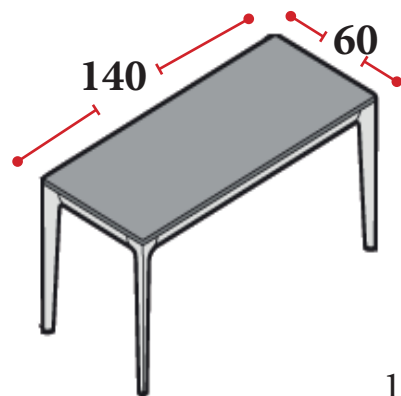

Serie ÓPERA

Serie ÓPERA

CARACTERÍSTICAS TÉCNICAS Y MUESTRARIO

1 Estructuras de mesa disponible en los siguientes acabados:

2 Tapas de mesa disponible en los siguientes acabados:

MELAMINA de 18 mm de grosor

LAMINADO acabado brillo u opaco de 20 mm de grosor

CRISTAL templado de 10 mm de grosor

MESAS RECTANGULARES FONDO 60 CM

Precios azules - MELAMINA de 18 mm de grosor. **Precios rojos** - LAMINADO acabado brillo u opaco de 20 mm de grosor. **Precios verdes** - CRISTAL templado de 10 mm de grosor.

140x60 cm
 Melamina - **1.176 €**
 Laminado - **1.277 €**
 Cristal - **1.425 €**
NEWO1S1460

210x60 cm
 Melamina - **1.254 €**
 Laminado - **1.404 €**
 Cristal - **1.622 €**
NEWO1S2160

280x60 cm
 Melamina - **1.369 €**
 Laminado - **1.566 €**
NEWO1S2860