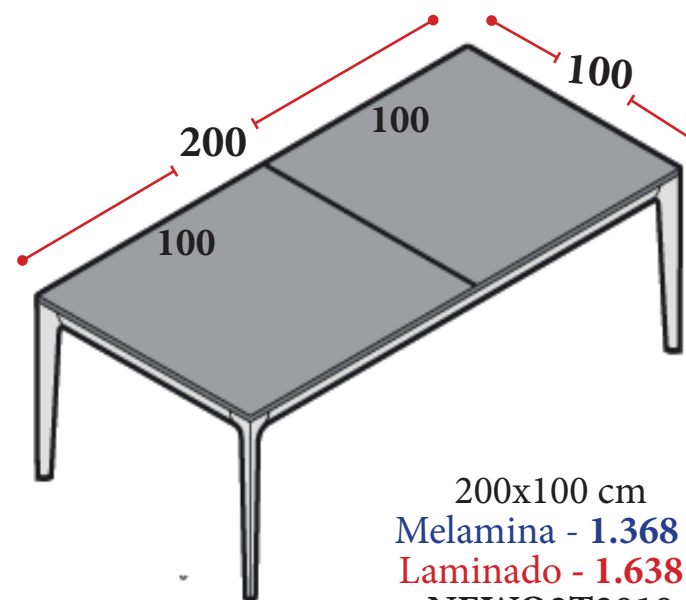

Serie ÓPERA

Serie ÓPERA

CARACTERÍSTICAS TÉCNICAS Y MUESTRARIO

1 Estructuras de mesa disponible en los siguientes acabados:

2 Tapas de mesa disponible en los siguientes acabados:

MELAMINA de 18 mm de grosor

180x100 cm
 Melamina - **1.278 €**
 Laminado - **1.514 €**
 Cristal - **1.696 €**
NEWO1S1810

210x100 cm
 Melamina - **1.327 €**
 Laminado - **1.599 €**
 Cristal - **1.824 €**
NEWO1S2110

250x100 cm
 Melamina - **1.364 €**
 Laminado - **1.688 €**
NEWO1S2510

* IVA no incluido * Precios válidos salvo error tipográfico

MESAS RECTANGULARES FONDO 100 CM

Precios azules - MELAMINA de 18 mm de grosor. Precios rojos - LAMINADO acabado brillo u opaco de 20 mm de grosor.

200x100 cm
Melamina - 1.444 €
Laminado - 1.704 €
NEWO3S2010

200x100 cm
Melamina - 1.530 €
Laminado - 1.779 €
NEWO4S2010

200x100 cm
Melamina - 1.368 €
Laminado - 1.638 €
NEWO2T2010

300x100 cm
Melamina - 1.797 €
Laminado - 2.202 €
NEWO3T3010