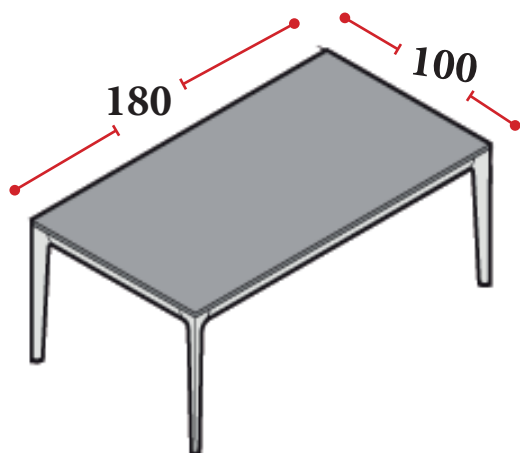

Serie ÓPERA

Serie ÓPERA

CARACTERÍSTICAS TÉCNICAS Y MUESTRARIO

1 Estructuras de mesa disponible en los siguientes acabados:

2 Tapas de mesa disponible en los siguientes acabados:

MELAMINA de 18 mm de grosor

LAMINADO acabado brillo u opaco de 20 mm de grosor

CRISTAL templado de 10 mm de grosor

MESAS RECTANGULARES FONDO 60 CM

Precios azules - MELAMINA de 18 mm de grosor. **Precios rojos** - LAMINADO acabado brillo u opaco de 20 mm de grosor. **Precios verdes** - CRISTAL templado de 10 mm de grosor.

140x60 cm
 Melamina - **1.176 €**
 Laminado - **1.277 €**
 Cristal - **1.425 €**
NEWO1S1460

210x60 cm
 Melamina - **1.254 €**
 Laminado - **1.404 €**
 Cristal - **1.622 €**
NEWO1S2160

280x60 cm
 Melamina - **1.369 €**
 Laminado - **1.566 €**
NEWO1S2860

MESAS RECTANGULARES FONDO 100 CM

Precios azules - MELAMINA de 18 mm de grosor. **Precios rojos** - LAMINADO acabado brillo u opaco de 20 mm de grosor. **Precios verdes** - CRISTAL templado de 10 mm de grosor.