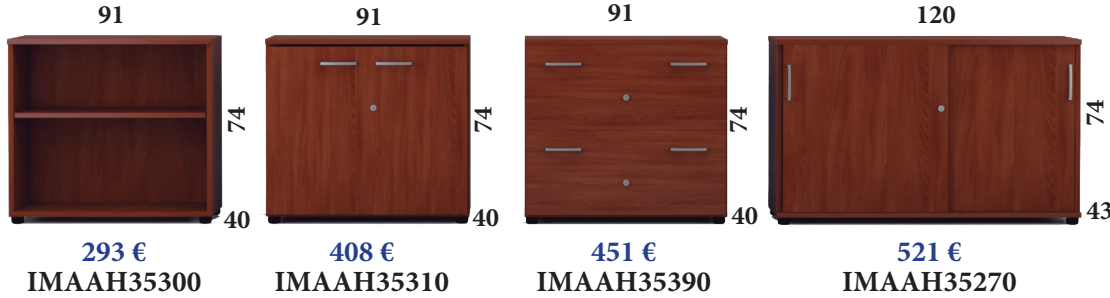

1 Cajón y 1 archivo
43x57x56: 282 €
IMAAH29110

MESAS DE JUNTAS

Ø100: 414 €
IMAAHR510R
Ø120: 439 €
IMAAHR512R

100x100: 414 €
IMAAHR510Q
120x120: 439 €
IMAAHR512Q

Con 2 pedestales accesibles
puerta sin cerradura y sin suelo

200x120: 984 €
IMAAHR5200
240x120: 1.014 €
IMAAHR5240

Con 3 pedestales accesibles
puerta sin cerradura y sin suelo

320x120: 1.639 €
IMAAH53200
360x120: 1.701 €
IMAAH5360

MESAS DE JUNTAS

Ø100: 323 €
IMAAGR510R
Ø120: 349 €
IMAAGR512R

200x120: 616 €
IMAAGR520E
240x120: 650 €
IMAAGR540E

180x120: 603 €
IMAAGR5180
200x120: 616 €
IMAAGR5200
240x120: 650 €
IMAAGR5240

Ø100: 333 €
IMAA2R510R
Ø120: 362 €
IMAA2R512R

200x120: 635 €
IMAA2R520E
240x120: 669 €
IMAA2R524E

180x120: 622 €
IMAA2R5180
200x120: 635 €
IMAA2R5200
240x120: 669 €
IMAA2R5240

* IVA no incluido * Precios válidos salvo error tipográfico

LIBRERÍAS de ALTURA 74 cm

LIBRERÍAS de ALTURA 148 cm

LIBRERÍAS de ALTURA 196 cm