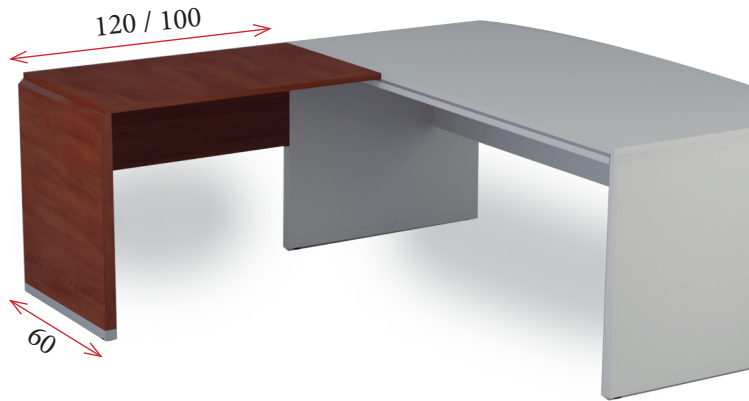

MESAS DE ALA

120x60:
344 € IMAAV15060
100x60:
330 € IMAAV15050