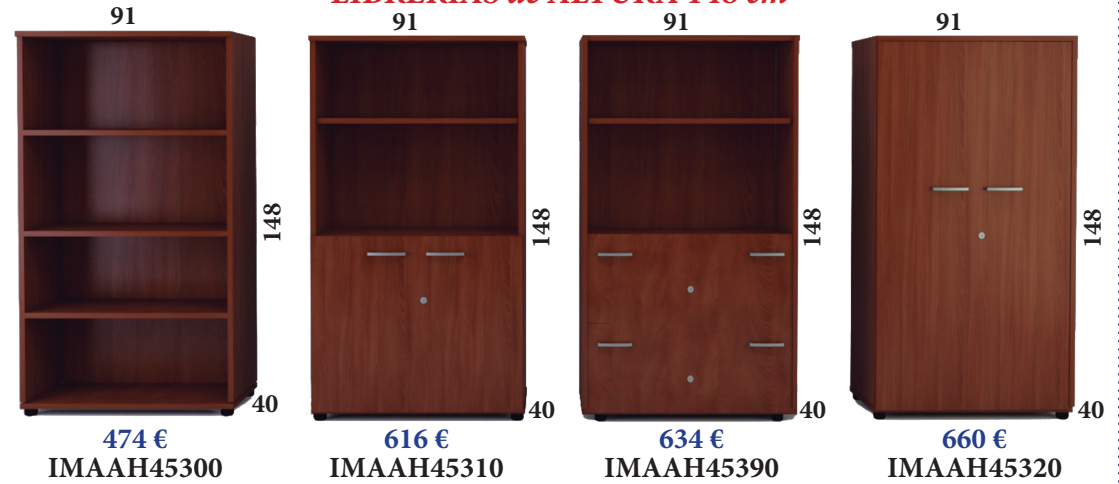

200x120: 984 €
IMAAHR5200
240x120: 1.014 €
IMAAHR5240

Con 3 pedestales accesibles
puerta sin cerradura y sin suelo

320x120: 1.639 €
IMAAH53200
360x120: 1.701 €
IMAAH5360

MESAS DE JUNTAS

Ø100: 323 €
IMAAGR510R
Ø120: 349 €
IMAAGR512R

200x120: 616 €
IMAAGR520E
240x120: 650 €
IMAAGR540E

180x120: 603 €
IMAAGR5180
200x120: 616 €
IMAAGR5200
240x120: 650 €
IMAAGR5240

Ø100: 333 €
IMAA2R510R
Ø120: 362 €
IMAA2R512R

200x120: 635 €
IMAA2R520E
240x120: 669 €
IMAA2R524E

180x120: 622 €
IMAA2R5180
200x120: 635 €
IMAA2R5200
240x120: 669 €
IMAA2R5240

* IVA no incluido * Precios válidos salvo error tipográfico

LIBRERÍAS de ALTURA 74 cm

LIBRERÍAS de ALTURA 148 cm

LIBRERÍAS de ALTURA 196 cm