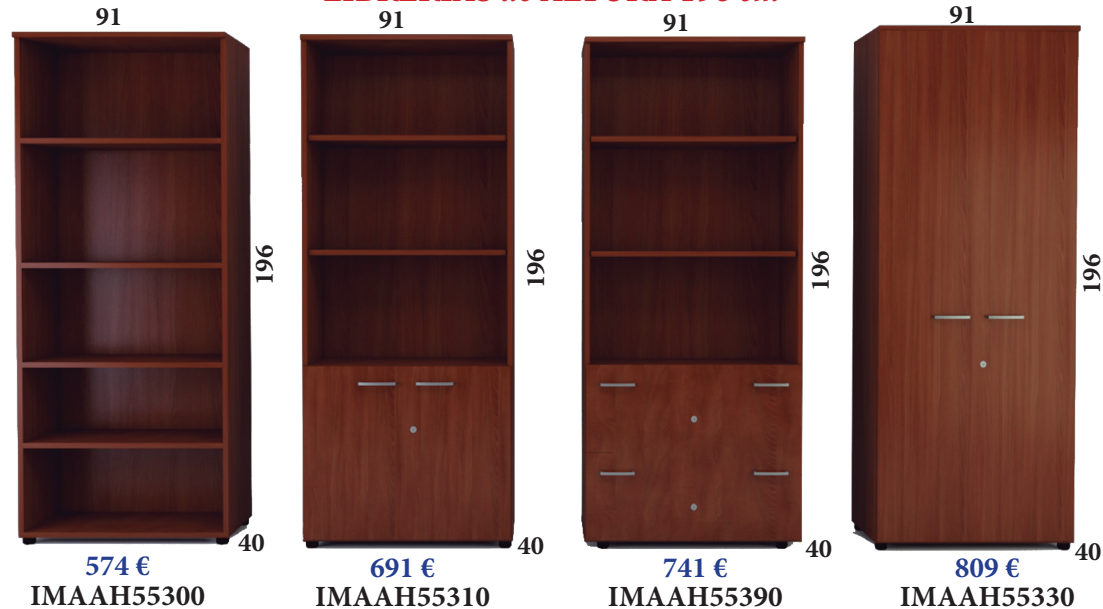

200x120: 616 €
IMAAGR520E
240x120: 650 €
IMAAGR540E

180x120: 603 €
IMAAGR5180
200x120: 616 €
IMAAGR5200
240x120: 650 €
IMAAGR5240

Ø100: 333 €
IMAA2R510R
Ø120: 362 €
IMAA2R512R

200x120: 635 €
IMAA2R520E
240x120: 669 €
IMAA2R524E

180x120: 622 €
IMAA2R5180
200x120: 635 €
IMAA2R5200
240x120: 669 €
IMAA2R5240

* IVA no incluido * Precios válidos salvo error tipográfico

LIBRERÍAS de ALTURA 74 cm

LIBRERÍAS de ALTURA 148 cm

LIBRERÍAS de ALTURA 196 cm