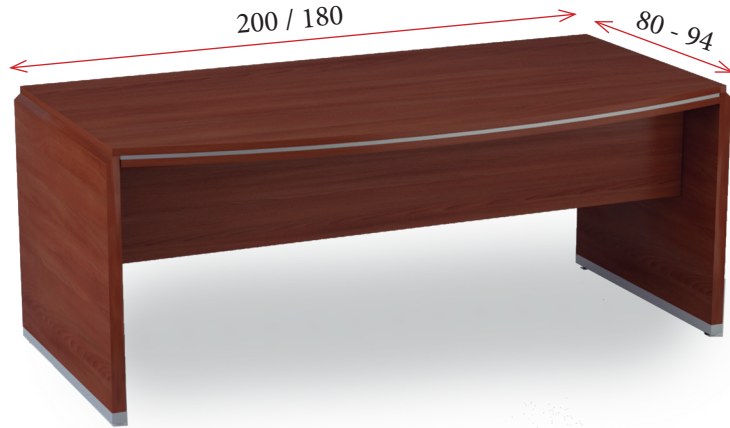

CARACTERÍSTICAS TÉCNICAS

- Tapas de mesas de 50 mm de grosor compuesto por un tablero de 20 mm de grosor en MDF rechapado en madera natural + 10 mm de embellecedor color aluminio + 20 mm de moldura frontal en MDF rechapado barnizado.
- Costados de 40 mm de grosor en tablero rechapado en madera natural con terminación superior en semi-inglete hasta unión con tapa superior. En la parte inferior de los costados pieza de 30x40 en MDF texturizado aluminio con niveladores integrados.
- Faldones de mesa en tablero aglomerado rechapado en madera natural de 20 mm de grosor.
- Disponible en acabado barnizado en Haya, Cerezo, Avellana, Nogal, Caoba y Negro.

HAYA (BH)

CEREZO (BCE)

AVELLANA (BA)

NOGAL (BNO)

CAOBA (BCA)

NEGRO (BNE)

MESAS con CURVA

200x80-94:
793 € IMAAV15220
180x80-94:
765 € IMAAV15280

MESAS RECTAS

200x85:
739 € IMAAV15200
180x85:
709 € IMAAV15180
160x85:
682 € IMAAV15160

MESAS DE ALA

120x60:
344 € IMAAV15060
100x60:
330 € IMAAV15050

CAJONERAS CON RUEDAS

3 Cajones
43x57x56: 282 €
IMAAH29310