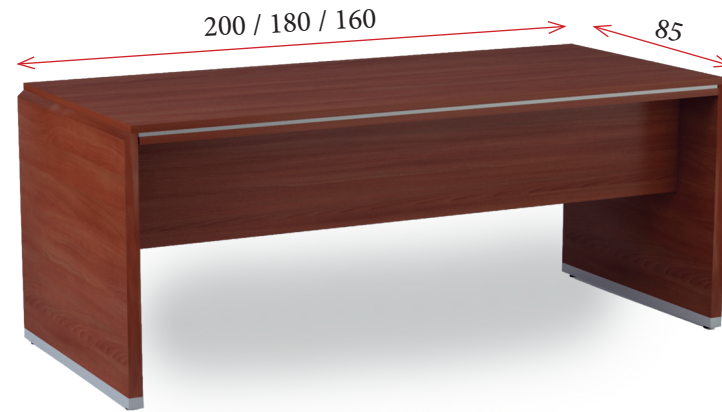

CARACTERÍSTICAS TÉCNICAS

- Tapas de mesas de 50 mm de grosor compuesto por un tablero de 20 mm de grosor en MDF rechapado en madera natural + 10 mm de embellecedor color aluminio + 20 mm de moldura frontal en MDF rechapado barnizado.
- Costados de 40 mm de grosor en tablero rechapado en madera natural con terminación superior en semi-inglete hasta unión con tapa superior. En la parte inferior de los costados pieza de 30x40 en MDF texturizado aluminio con niveladores integrados.
- Faldones de mesa en tablero aglomerado rechapado en madera natural de 20 mm de grosor.
- Disponible en acabado barnizado en Haya, Cerezo, Avellana, Nogal, Caoba y Negro.

HAYA (BH)

CEREZO (BCE)

AVELLANA (BA)

NOGAL (BNO)

CAOBA (BCA)

NEGRO (BNE)

MESAS con CURVA

200x80-94:
793 € IMAAV15220
180x80-94:
765 € IMAAV15280

MESAS RECTAS

200x85:
739 € IMAAV15200
180x85:
709 € IMAAV15180
160x85:
682 € IMAAV15160

MESAS DE ALA

120x60:
344 € IMAAV15060
100x60:
330 € IMAAV15050

CAJONERAS CON RUEDAS

3 Cajones
43x57x56: 282 €
IMAAH29310