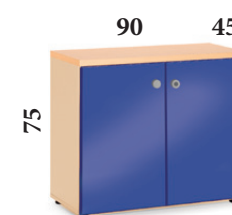

## Librerías de ALTURA 75 cm con 1 ESTANTE de 19 mm

90 cm: 71 € M20  
45 cm: 60 € M520

90 cm: 115 € M22  
45 cm: 97 € M522

90 cm: 143 € M2T  
Cristal transparente

90 cm: 143 € M2M  
Cristal mateado

90 cm: 205 € M2  
Cristal incoloro