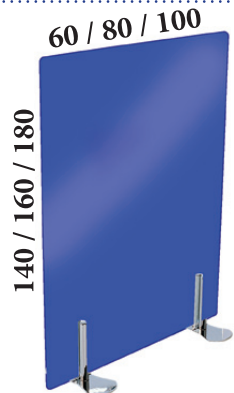

BIOMBOS DE CRISTAL

60x140: 170 € ABI06140
60x160: 180 € ABI06160
60x180: 193 € ABI06180
80x140: 206 € ABI08140
80x160: 224 € ABI08160
80x180: 242 € ABI08180
100x140: 237 € ABI10140
100x160: 258 € ABI10160
100x180: 281 € ABI10180

Cristal de 10 mm incoloro templado con 2 bases en colores Blanco (B), Gris (G), Platino (P) y Antracita (A)

Par de uniones para unir Biombos en línea
11 € A64JUB10