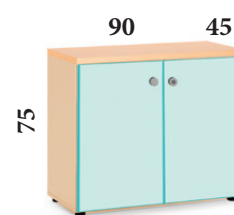

## Librerías de ALTURA 75 cm con 1 ESTANTE de 19 mm

90 cm: 71 € M20  
45 cm: 60 € M520

90 cm: 115 € M22  
45 cm: 97 € M522

90 cm: 143 € M2T  
Cristal transparente

90 cm: 143 € M2M  
Cristal mateado

90 cm: 205 € M2  
Cristal incoloro