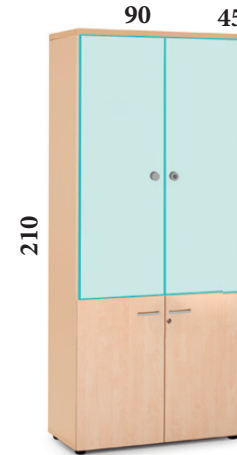

## Librerías de ALTURA 210 cm con 4 ESTANTES de 19 mm

90 cm: 158 € M60  
45 cm: 135 € M560

90 cm: 202 € M62  
45 cm: 171 € M562

90 cm: 269 € M66  
45 cm: 229 € M566

90 cm: 312 € M6T  
Cristal transparente

## Librerías de ALTURA 178 cm con 4 ESTANTES de 19 mm

90 cm: 153 € M50  
45 cm: 130 € M550

90 cm: 196 € M52  
45 cm: 167 € M552

90 cm: 255 € M55  
45 cm: 217 € M555

90 cm: 284 € M5T  
Cristal transparente