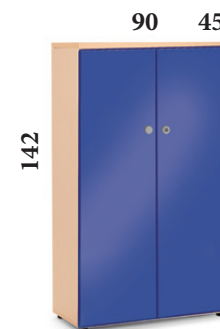

90 cm: 292 € M4
Cristal incoloro