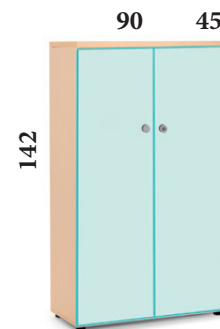

## Librerías de ALTURA 178 cm con 4 ESTANTES de 19 mm

90 cm: 153 € M50  
45 cm: 130 € M550

90 cm: 196 € M52  
45 cm: 167 € M552

90 cm: 255 € M55  
45 cm: 217 € M555

90 cm: 284 € M5T  
Cristal transparente

## Librerías de ALTURA 142 cm con 3 ESTANTES de 19 mm

90 cm: 124 € M40  
45 cm: 105 € M540

90 cm: 167 € M42  
45 cm: 142 € M542

90 cm: 211 € M44  
45 cm: 180 € M544

90 cm: 234 € M4T  
Cristal transparente

## Librerías de ALTURA 75 cm con 1 ESTANTE de 19 mm

90 cm: 71 € M20  
45 cm: 60 € M520

90 cm: 115 € M22  
45 cm: 97 € M522

90 cm: 143 € M2T  
Cristal transparente

90 cm: 143 € M2M  
Cristal mateado

90 cm: 205 € M2  
Cristal incoloro