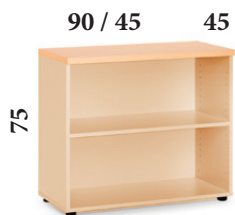

Librerías de ALTURA 75 cm con 1 ESTANTE de 19 mm

90 cm: 71 € M20
45 cm: 60 € M520