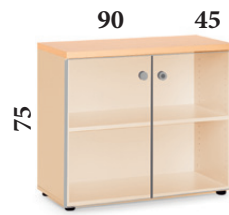

## Librerías de ALTURA 142 cm con 3 ESTANTES de 19 mm

90 cm: 124 € M40  
45 cm: 105 € M540

90 cm: 167 € M42  
45 cm: 142 € M542

90 cm: 211 € M44  
45 cm: 180 € M544

90 cm: 234 € M4T  
Cristal transparente

## Librerías de ALTURA 75 cm con 1 ESTANTE de 19 mm

90 cm: 71 € M20  
45 cm: 60 € M520

90 cm: 115 € M22  
45 cm: 97 € M522

90 cm: 143 € M2T  
Cristal transparente

90 cm: 143 € M2M  
Cristal mateado

90 cm: 205 € M2  
Cristal incoloro