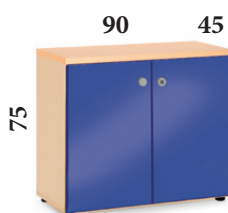

90 cm: 205 € M2
Cristal incoloro

IVA no incluido en los precios