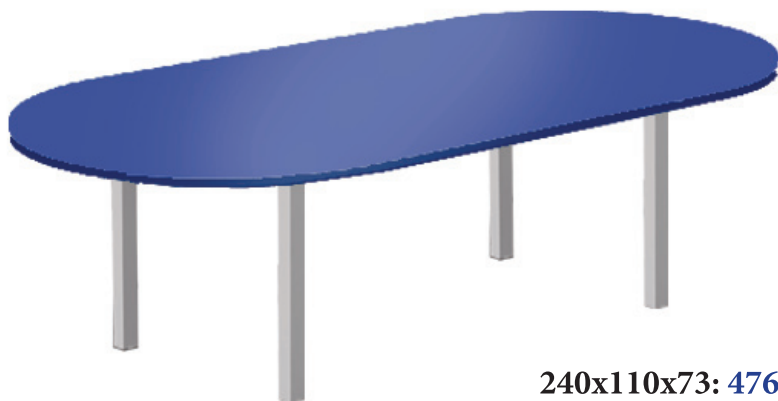

MEGA CRISTAL COLORES

JUNTAS

240x110x73: 476 € MOC2240

200x110x73: 419 € MOC2200