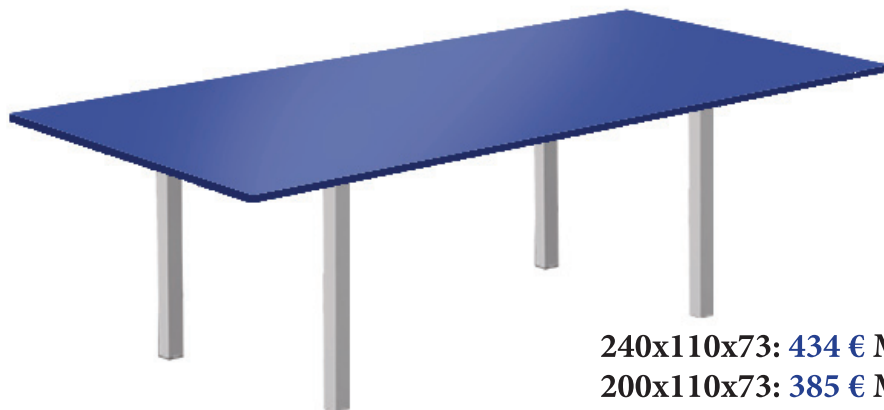

Cajón y archivo
(42x55x60)
118 € M326RF

54 €
CEC42X55M

4 €
IPLURN

Encimera cristal Portalápices

MESAS de

240x110x73: 434 € MOC224R

200x110x73: 385 € MOC220R

150x110x73: 310 € MOC215R