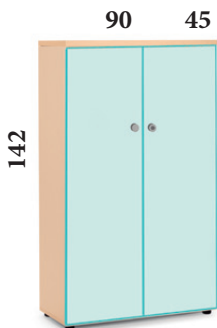

90 cm: 284 € M5M
Cristal mateado

90 cm: 345 € M5
Cristal incoloro

IVA no incluido en los precios

Librerías de ALTURA 142 cm

90 cm: 124 € M40
45 cm: 105 € M540

90 cm: 167 € M42
45 cm: 142 € M542

90 cm: 211 € M44
45 cm: 180 € M544

Librerías de ALTURA 75 cm

90 cm: 71 € M20
45 cm: 60 € M520

90 cm: 115 € M22
45 cm: 97 € M522

90 cm: 140 € M21
Cristal tra

MEGA CRISTAL COLORES

1 con 3 ESTANTES de 19 mm

90 cm: 234 € M4T
Cristal transparente