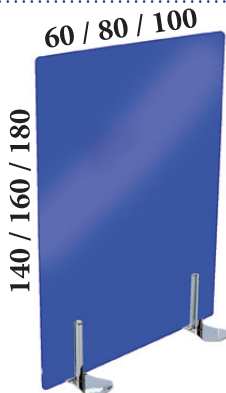

NARANJA (NA)

VERDE (VE)

WENGÉ (WE)

BLANCO (IB)

MESAS INDEPENDIENTES de Fondo 80 cm

- 200x80x73: **313 €** MOC200
- 180x80x73: **290 €** MOC180
- 160x80x73: **272 €** MOC160
- 140x80x73: **254 €** MOC140
- 120x80x73: **228 €** MOC120
- 100x80x73: **215 €** MOC100

MESAS de ALA

- 120x60x73: **196 €**
MOC121A
- 100x60x73: **186 €**
MOC101A
- 80x60x73: **176 €**
MOC081A

BIOMBOS DE CRISTAL

- 60x140: **170 €** ABI06140
- 60x160: **180 €** ABI06160
- 60x180: **193 €** ABI06180
- 80x140: **206 €** ABI08140
- 80x160: **224 €** ABI08160
- 80x180: **242 €** ABI08180
- 100x140: **237 €** ABI10140
- 100x160: **258 €** ABI10160
- 100x180: **281 €** ABI10180