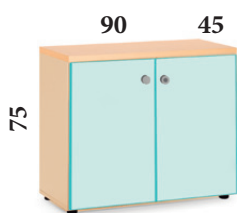

90 cm: 143 € M2M
Cristal mateado