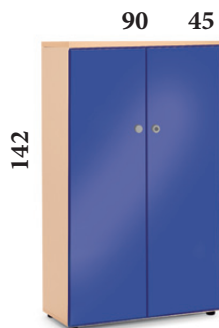

90 cm: 292 € M4
Cristal incoloro

1 con 1 ESTANTE de 19 mm

143 € M2T
Cristal transparente