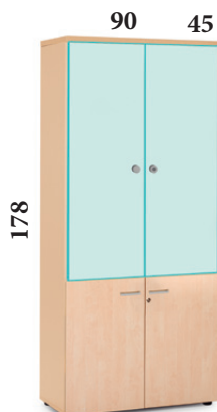

90 cm: 158 € M60
45 cm: 135 € M560

90 cm: 202 € M62
45 cm: 171 € M562

90 cm: 269 € M66
45 cm: 229 € M566

Librerías de ALTURA 178 cm

90 cm: 153 € M50
45 cm: 130 € M550

90 cm: 196 € M52
45 cm: 167 € M552

90 cm: 255 € M55
45 cm: 217 € M555

90 cm: 284 € M5M
Cristal mateado

90 cm: 345 € M5
Cristal incoloro

IVA no incluido en los precios

Librerías de ALTURA 142 cm

90 cm: 124 € M40
45 cm: 105 € M540

90 cm: 167 € M42
45 cm: 142 € M542

90 cm: 211 € M44
45 cm: 180 € M544