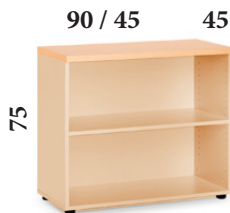

90 cm: 158 € M60
45 cm: 135 € M560

90 cm: 202 € M62
45 cm: 171 € M562

90 cm: 269 € M66
45 cm: 229 € M566

Librerías de ALTURA 178 cm

90 cm: 153 € M50
45 cm: 130 € M550

90 cm: 196 € M52
45 cm: 167 € M552

90 cm: 255 € M55
45 cm: 217 € M555

90 cm: 284 € M5M
Cristal mateado

90 cm: 345 € M5
Cristal incoloro

IVA no incluido en los precios

Librerías de ALTURA 142 cm

90 cm: 124 € M40
45 cm: 105 € M540

90 cm: 167 € M42
45 cm: 142 € M542

90 cm: 211 € M44
45 cm: 180 € M544

Librerías de ALTURA 75 cm

90 cm: 71 € M20
45 cm: 60 € M520

90 cm: 115 € M22
45 cm: 97 € M522

90 cm: 140 € M21
Cristal tra

MEGA CRISTAL COLORES

1 con 3 ESTANTES de 19 mm

90 cm: 234 € M4T
Cristal transparente