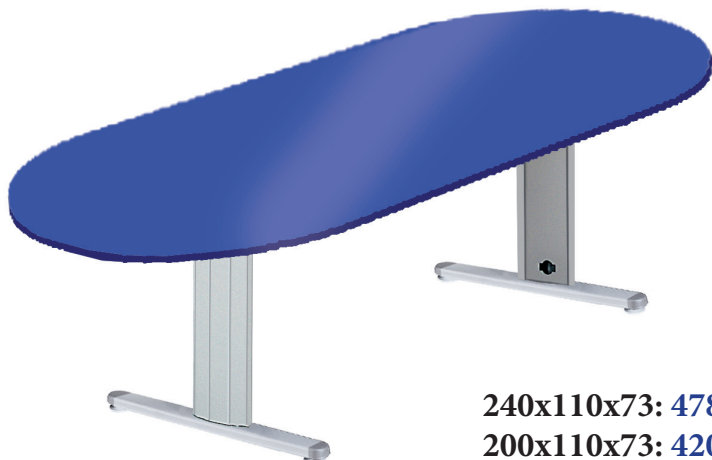

JUNTAS

240x110x73: 478 € MGC2240

200x110x73: 420 € MGC2200

200R

240R

200x110: 596 € CPJ2000

240x110: 660 € CPJ2400

IVA no incluido en los precios