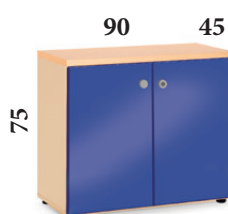

1 con 3 ESTANTES de 19 mm

90 cm: **234 € M4T**
Cristal transparente

90 cm: **234 € M4M**
Cristal mateado

90 cm: **292 € M4**
Cristal incoloro

1 con 1 ESTANTE de 19 mm

143 € M2T
Cristal transparente

90 cm: **143 € M2M**
Cristal mateado