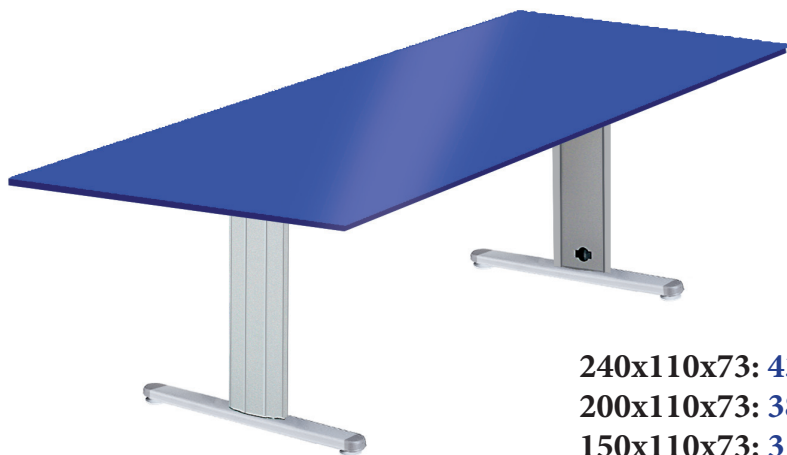

CAJONERAS con ruedas

3 Cajones
(42x55x60)
120 € M336RF

Cajón y archivo
(42x55x60)
118 € M326RF

54 €
CEC42X55M

4 €
IPLURN

Encimera cristal Portalápices

MESAS de

240x110x73: 436 € MGC224R