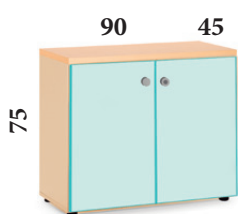

90 cm: **143 € M2M**
Cristal mateado