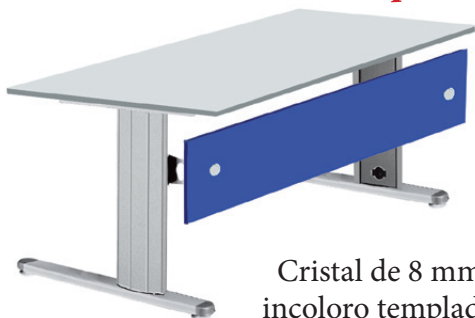

FALDONES para MESAS de Fondo 80 cm

Cristal de 8 mm
incoloro templado

- Para mesa de 200: 115 € AFACG200
- Para mesa de 180: 110 € AFACG180
- Para mesa de 160: 103 € AFACG160
- Para mesa de 140: 101 € AFACG140
- Para mesa de 120: 95 € AFACG120
- Para mesa de 100: 90 € AFACG100

CAJONERAS con ruedas