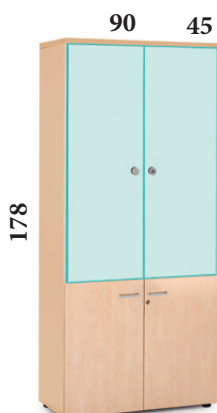

90 cm: 158 € M60
45 cm: 135 € M560

90 cm: 202 € M62
45 cm: 171 € M562

90 cm: 269 € M66
45 cm: 229 € M566

Librerías de ALTURA 178 cm

90 cm: 153 € M50
45 cm: 130 € M550

90 cm: 196 € M52
45 cm: 167 € M552

90 cm: 255 € M55
45 cm: 217 € M555

90 cm: 284 € M5M
Cristal mateado

90 cm: 345 € M5
Cristal incoloro

IVA no incluido en los precios

Librerías de ALTURA 142 cm

90 cm: **124 €** M40
45 cm: **105 €** M540

90 cm: **167 €** M42
45 cm: **142 €** M542