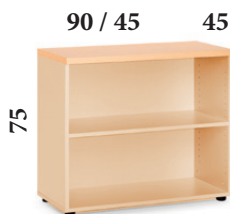

90 cm: **71 €** M20
45 cm: **60 €** M520