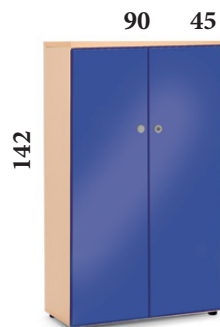

90 cm: **292 € M4**
Cristal incoloro

1 con 1 ESTANTE de 19 mm

143 € M2T
Cristal transparente