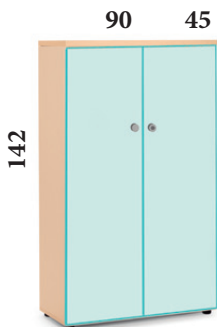

90 cm: **234 € M4M**
Cristal mateado