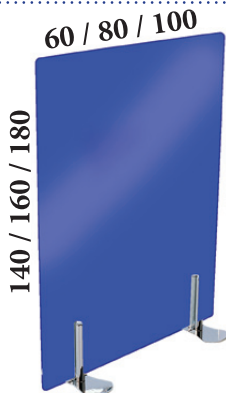

- 60x140: 170 € ABI06140
- 60x160: 180 € ABI06160
- 60x180: 193 € ABI06180
- 80x140: 206 € ABI08140
- 80x160: 224 € ABI08160
- 80x180: 242 € ABI08180
- 100x140: 237 € ABI10140
- 100x160: 258 € ABI10160
- 100x180: 281 € ABI10180

Cristal de 10 mm incoloro templado con 2 bases en colores Blanco (B), Gris (G), Platino (P) y Antracita (A)

Par de uniones para unir Biombos en línea
11 € A64JUB10