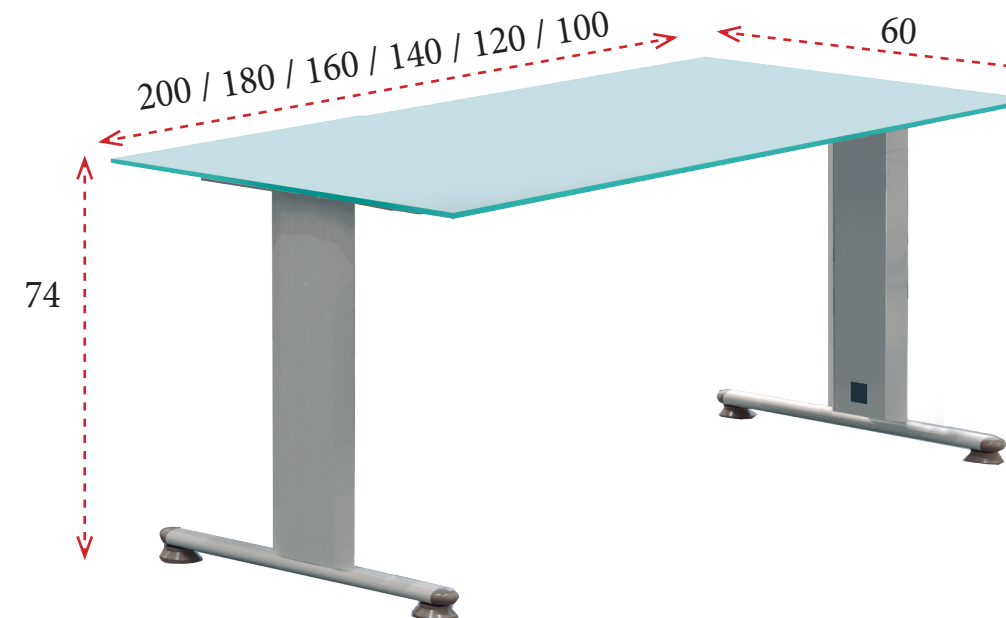

MESAS DE FONDO 60 CM