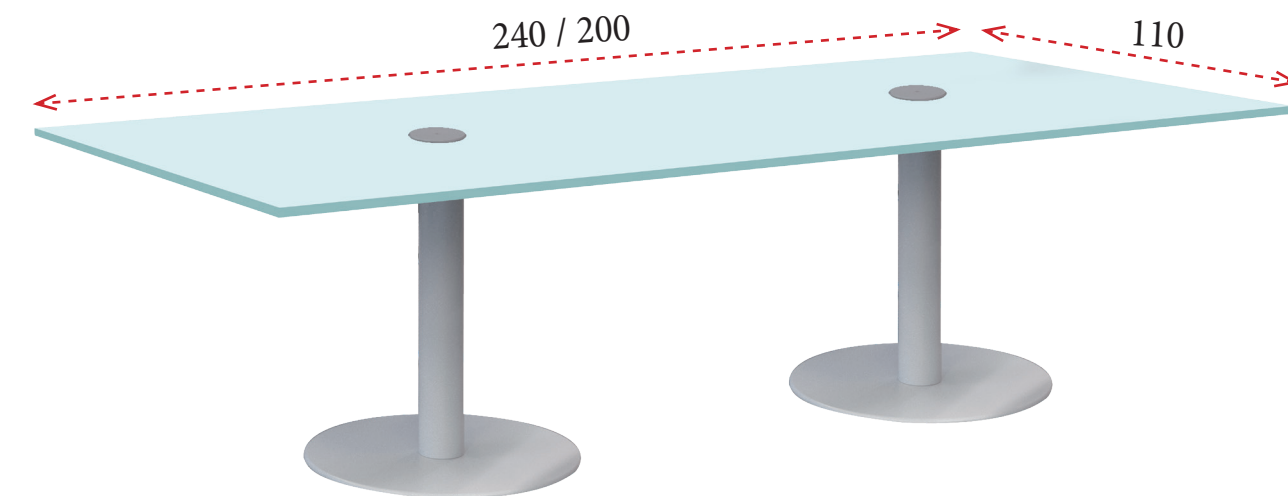

CRISTAL MATEADO
240x110: **713 €** Ref. CPJ240R
200x110: **664 €** Ref. CPJ200R

CRISTAL PINTADO
240x110: **838 €** Ref. CPJ240R
200x110: **772 €** Ref. CPJ200R