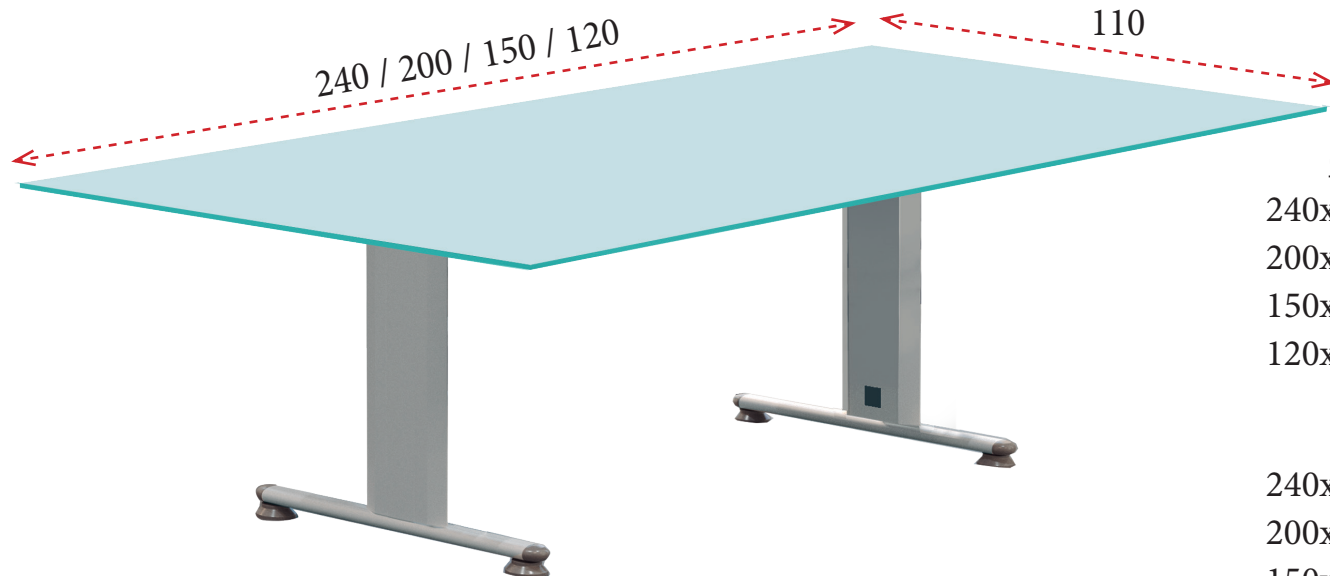

MESAS DE REUNIONES GAMMA CRISTAL

CRISTAL MATEADO
240x110: **397 €** Ref. MGC224R
200x110: **362 €** Ref. MGC220R
150x110: **304 €** Ref. MGC215R
120x110: **275 €** Ref. MGC212R

CRISTAL PINTADO
240x110: **608 €** Ref. MGC224R
200x110: **542 €** Ref. MGC220R
150x110: **437 €** Ref. MGC215R
120x110: **382 €** Ref. MGC212R