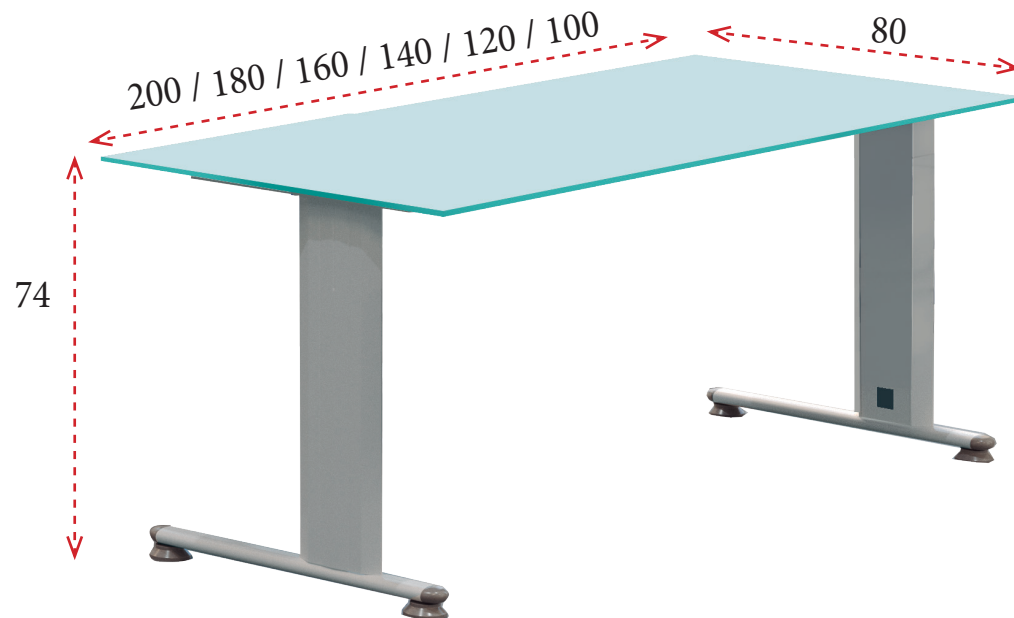

Serie **GAMMA CRISTAL**

1 Patas metálicas con forma de T invertida con una viga central para la canalización del cableado. Disponibles en blanco, gris, platino y antracita con tapones y niveladores siempre en color gris.

ROJO
(RO)

AZUL
(AZ)

VERDE
(V)

AMARILLO
(AM)

BLANCO
(IB)

3 Faldones de cristal de 8 mm de grosor en acabado mateado o en incoloro pintado en naranja, rojo, azul, verde, amarillo o blanco.

MESAS DE FONDO 80 CM