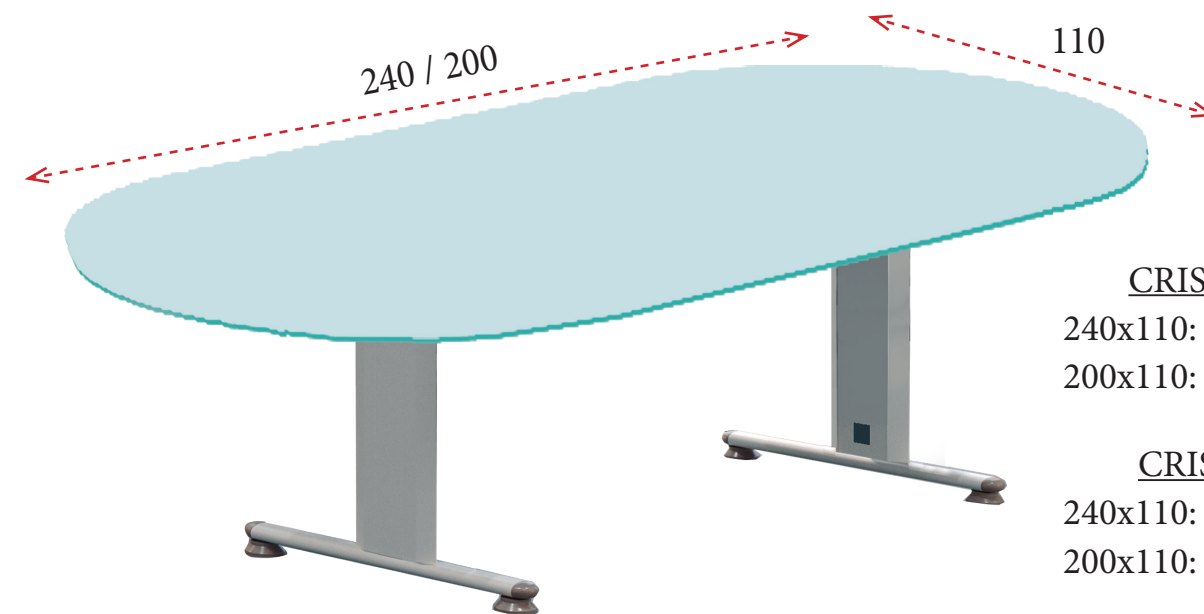

CRISTAL MATEADO
240x110: **616 €** Ref. MGC224O
200x110: **531 €** Ref. MGC220O

CRISTAL PINTADO
240x110: **848 €** Ref. MGC224O
200x110: **725 €** Ref. MGC220O

MESAS DE REUNIONES METAL CRISTAL