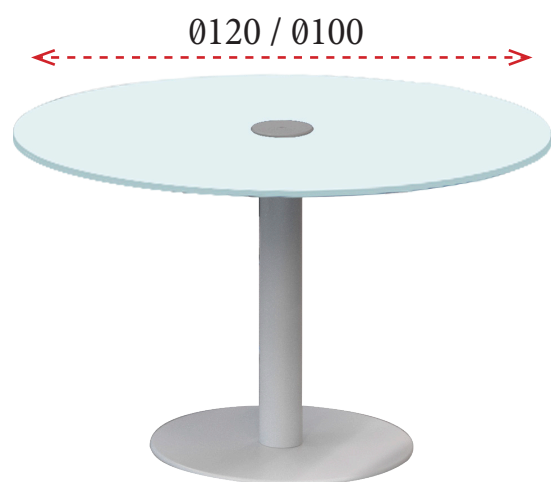

CRISTAL MATEADO
0120: **486 €** Ref. CPJ120
0100: **416 €** Ref. CPJ100

CRISTAL PINTADO
0120: **591 €** Ref. CPJ120
0100: **495 €** Ref. CPJ100