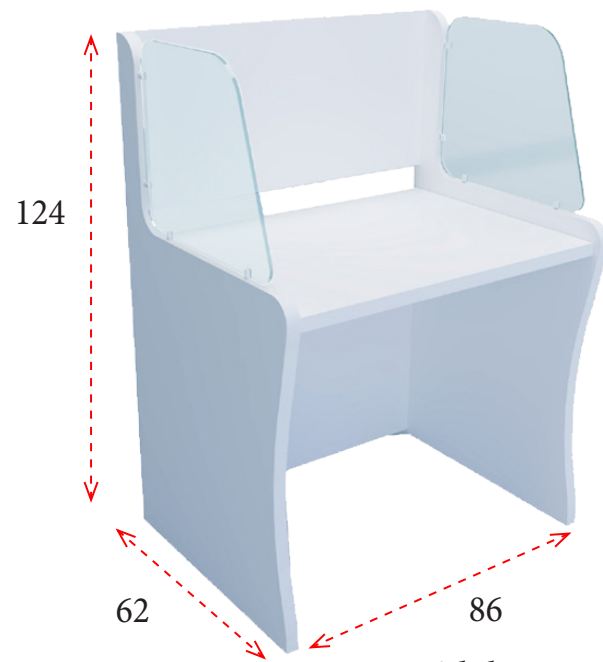

Telecabinas EURO

CARACTERÍSTICAS TÉCNICAS

Laterales
todo de melamina
de 30 mm de grosor
o con cristal matizado
de 8 mm de grosor

Tapa de mesa
de melamina
de 30 mm de grosor

Traseras
de melamina
de 19 mm de grosor
con huecos traseros
para canalizar los cables

ACABADOS DISPONIBLES

BLANCO (B)

GRIS (G)

HAYA (H)

ROBLE (R)

WENGÉ (W)

TELECABINAS CON LATERALES DE MELAMINA

Módulo INICIAL
86 cm: **194 €** Ref. E02008I

Módulo ADICIONAL
83 cm: **134 €** Ref. E02008A

TELECABINAS CON LATERALES DE CRISTAL

Módulo INICIAL
86 cm: **294 €** Ref. E02108I

Módulo ADICIONAL
83 cm: **184 €** Ref. E02108A

MESAS PARA CABECERAS

120x80: **148 €** Ref. E02012
120x60: **145 €** Ref. E02612
Disponibles mesas de otras medidas, consultar.