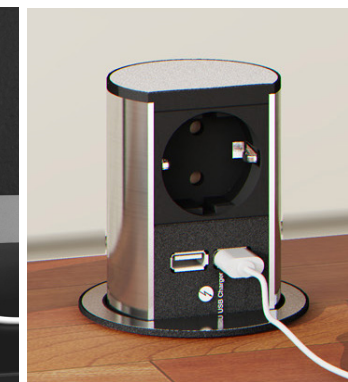

Otras configuraciones disponibles, consultar.

ELEVATOR

Elevator acero inoxidable compuesto por 2 enchufes **119 €** Ref. B95ELE1 o 1 enchufe y 2 usb cargador tipo A **162 €** Ref. B95ELE5

Elevator negro mate compuesto por 2 enchufes **132 €** Ref. B95ELE1N o 1 enchufe y 2 usb cargador tipo A **177 €** Ref. B95ELE5N

Elevator cromo mate compuesto por 1 enchufe + 1 usb transferencia de datos y cargador tipo A + 1 rj45 **187 €** Ref. B95ELE2 o 1 enchufe y 2 rj45 **158 €** Ref. B95ELE3

Medida 08,5 cm.

SOPORTE DE CPU

Soporte de cpu fijación al costado de la mesa. Regulable en anchura de 17 a 26 cm. Color gris (G), antracita (A) y blanco (B).