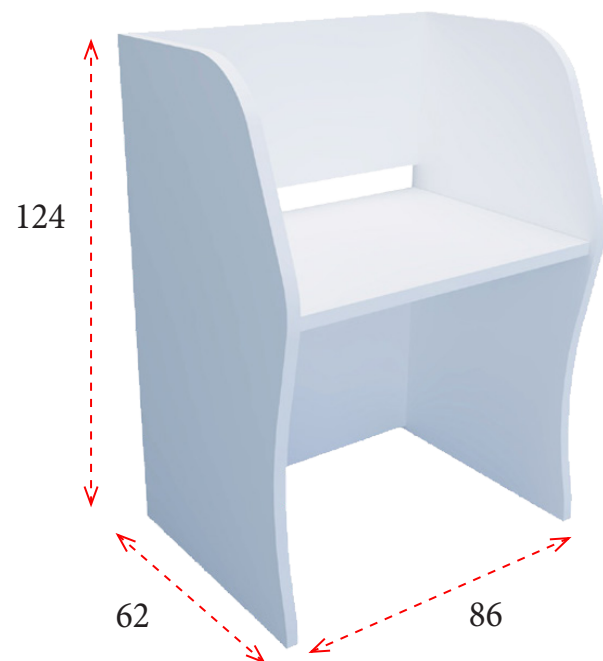

Telecabinas EURO

CARACTERÍSTICAS TÉCNICAS

Laterales
todo de melamina
de 30 mm de grosor
o con cristal matizado
de 8 mm de grosor

Tapa de mesa
de melamina
de 30 mm de grosor

Traseras
de melamina
de 19 mm de grosor
con huecos traseros
para canalizar los cables

ACABADOS DISPONIBLES

BLANCO (B)

GRIS (G)

HAYA (H)

ROBLE (R)

WENGÉ (W)

TELECABINAS CON LATERALES DE MELAMINA

Módulo INICIAL
86 cm: **194 €** Ref. E02008I

Módulo ADICIONAL
83 cm: **134 €** Ref. E02008A

TELECABINAS CON LATERALES DE CRISTAL

Módulo INICIAL
86 cm: **294 €** Ref. E02108I

Módulo ADICIONAL
83 cm: **184 €** Ref. E02108A

MESAS PARA CABECERAS

120x80: **148 €** Ref. E02012
120x60: **145 €** Ref. E02612
Disponibles mesas de otras medidas, consultar.