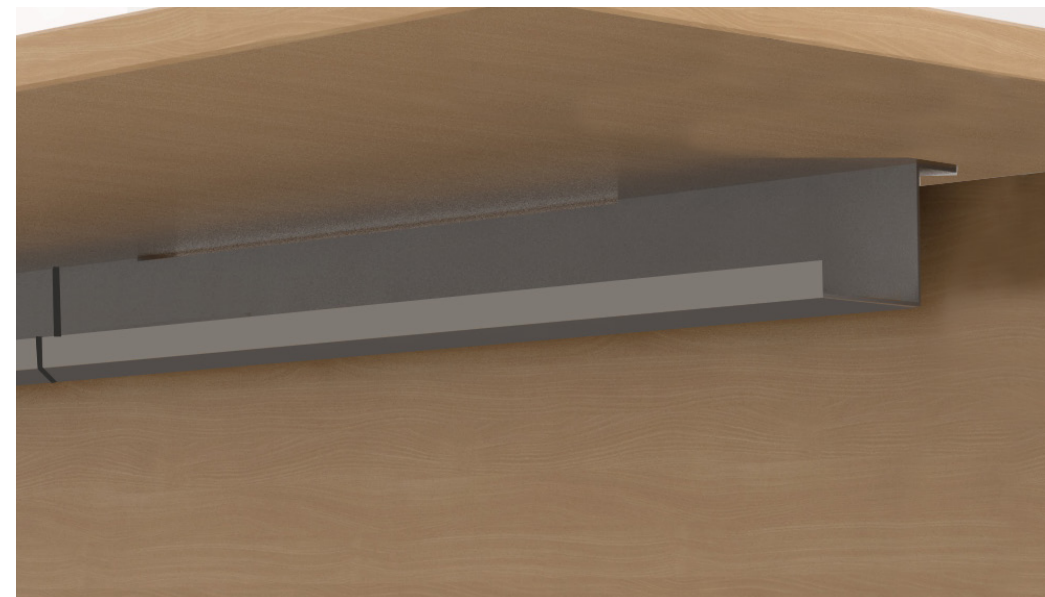

Elevator cromo mate compuesto por 1 enchufe + 1 usb transferencia de datos y cargador tipo A + 1 rj45 **187 €** Ref. B95ELE2 o 1 enchufe y 2 rj45 **158 €** Ref. B95ELE3

Medida 08,5 cm.

SOPORTE DE CPU

Soporte de cpu fijación al costado de la mesa. Regulable en anchura de 17 a 26 cm. Color gris (G), antracita (A) y blanco (B).

24 € Ref. ACPUF

Soporte de cpu con ruedas, 2 con freno. Regulable en anchura de 12 a 21 cm. Color negro

29 € Ref. TCIQ0006

BANDEJA DE ELECTRIFICACIÓN

Bandeja de electrificación para instalar debajo del tablero de la mesa.