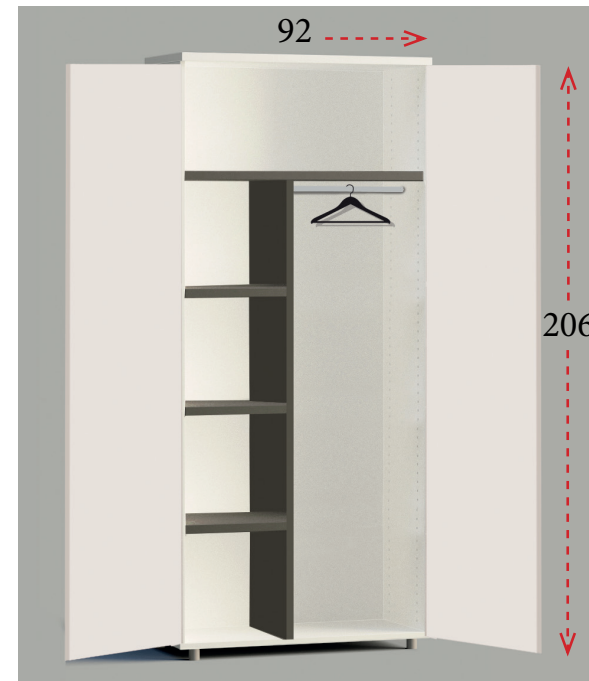

Niveles de archivo sin cerradura
Ancho 92 cm **446 €** Ref. E10562

2
ESTANTES
INCLUIDOS

Puertas con cerradura y
niveles de archivo sin cerradura
Ancho 92 cm **544 €** Ref. E10569

ARMARIO ROPERO - ALTURA 206 cm

3
ESTANTES
INCLUIDOS

Puertas de cristal sin cerradura
Ancho 92 cm **381 €** Ref. E10571

3
ESTANTES
INCLUIDOS

Puertas de cristal sin cerradura
y de melamina con cerradura
Ancho 92 cm **522 €** Ref. E10567

2
ESTANTES
INCLUIDOS

Puertas de cristal y niveles de
archivo sin cerradura
Ancho 92 cm **673 €** Ref. E10568

Puertas con cerradura
Estantes interiores siempre en negro
Ancho 92 cm **381 €** Ref. E10572

4
ESTANTES
Y BARRA
PARA COLGAR
PERCHAS
INCLUIDOS