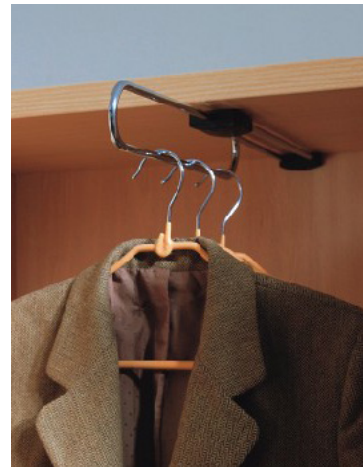

PERCHA TELESCÓPICA

Percha extensible **42 €** Ref. E1052820