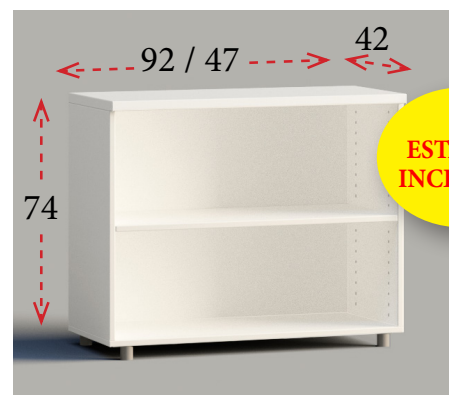

Niveles de archivo sin cerradura

Ancho 92 cm **393 €**
Ref. E10532

Niveles de archivo sin cerradura

Ancho 92 cm **594 €**
Ref. E10534

Puertas de cristal sin cerradura

Ancho 92 cm **327 €**
Ref. E10536

Puertas de cristal sin cerradura

Ancho 92 cm **399 €**
Ref. E10535

ALTURA 74 cm

Diáfana

Ancho 92 cm **113 €** Ref. E10500
Ancho 47 cm **105 €** Ref. E10510

Puertas batientes con cerradura

Ancho 92 cm **173 €** Ref. E10501
Ancho 47 cm **143 €** Ref. E10511

Niveles de archivo sin cerradura

Ancho 92 cm **330 €** Ref. E10502

Puertas correderas con cerradura

Ancho 150 cm **284 €** Ref. E10509

Puertas de cristal sin cerradura

Ancho 92 cm **259 €** Ref. E10503

ENVOLVENTES DE ARMARIOS - ENCIMERAS Y LATERALES