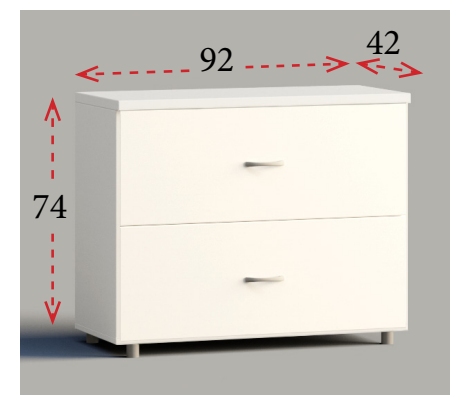

Niveles de archivo sin cerradura

Ancho 92 cm **393 €**
Ref. E10532

Niveles de archivo sin cerradura

Ancho 92 cm **594 €**
Ref. E10534

Puertas de cristal sin cerradura

Ancho 92 cm **327 €**
Ref. E10536

Puertas de cristal sin cerradura

Ancho 92 cm **399 €**
Ref. E10535

ALTURA 74 cm

Diáfana

Ancho 92 cm **113 €** Ref. E10500
Ancho 47 cm **105 €** Ref. E10510

Puertas batientes con cerradura

Ancho 92 cm **173 €** Ref. E10501
Ancho 47 cm **143 €** Ref. E10511

Niveles de archivo sin cerradura

Ancho 92 cm **330 €** Ref. E10502

Puertas correderas con cerradura

Ancho 150 cm **284 €** Ref. E10509

Puertas de cristal sin cerradura

Ancho 92 cm **259 €** Ref. E10503

ENVOLVENTES DE ARMARIOS - ENCIMERAS Y LATERALES