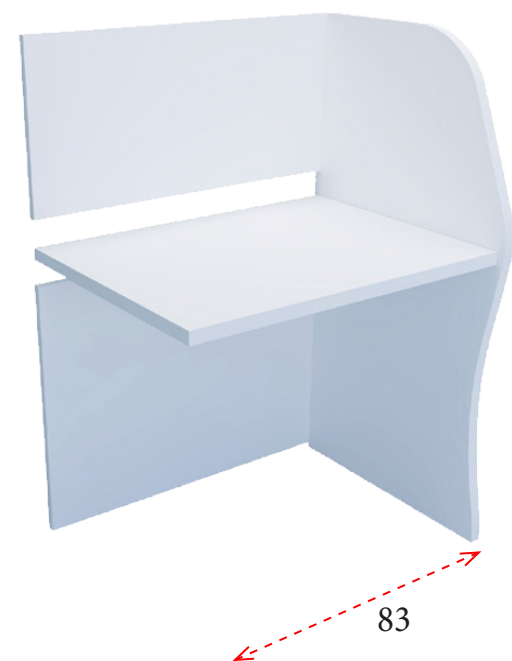

Telecabinas EURO

CARACTERÍSTICAS TÉCNICAS

Laterales
todo de melamina
de 30 mm de grosor
o con cristal matizado
de 8 mm de grosor

Tapa de mesa
de melamina
de 30 mm de grosor

Traseras
de melamina
de 19 mm de grosor
con huecos traseros
para canalizar los cables

ACABADOS DISPONIBLES

BLANCO (B)

GRIS (G)

HAYA (H)

ROBLE (R)

WENGÉ (W)

TELECABINAS CON LATERALES DE MELAMINA

Módulo INICIAL
86 cm: **194 €** Ref. E02008I

Módulo ADICIONAL
83 cm: **134 €** Ref. E02008A

TELECABINAS CON LATERALES DE CRISTAL

Módulo INICIAL
86 cm: **294 €** Ref. E02108I

Módulo ADICIONAL
83 cm: **184 €** Ref. E02108A

MESAS PARA CABECERAS

120x80: **148 €** Ref. E02012
120x60: **145 €** Ref. E02612
Disponibles mesas de otras medidas, consultar.