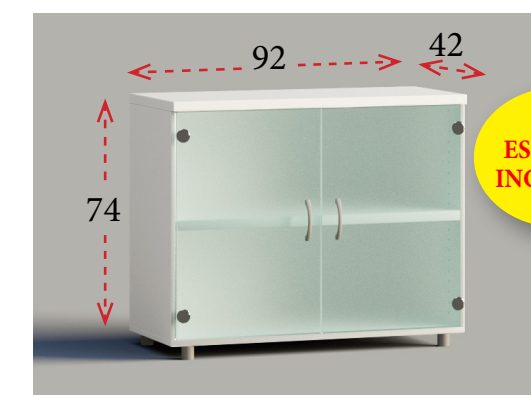

Niveles de archivo sin cerradura

Ancho 92 cm **393 €**
Ref. E10532

Niveles de archivo sin cerradura

Ancho 92 cm **594 €**
Ref. E10534

Puertas de cristal sin cerradura

Ancho 92 cm **327 €**
Ref. E10536

Puertas de cristal sin cerradura

Ancho 92 cm **399 €**
Ref. E10535

ALTURA 74 cm

Diáfana

Ancho 92 cm **113 €** Ref. E10500
Ancho 47 cm **105 €** Ref. E10510

Puertas batientes con cerradura

Ancho 92 cm **173 €** Ref. E10501
Ancho 47 cm **143 €** Ref. E10511

Niveles de archivo sin cerradura

Ancho 92 cm **330 €** Ref. E10502

Puertas correderas con cerradura

Ancho 150 cm **284 €** Ref. E10509

Puertas de cristal sin cerradura

Ancho 92 cm **259 €** Ref. E10503

ENVOLVENTES DE ARMARIOS - ENCIMERAS Y LATERALES