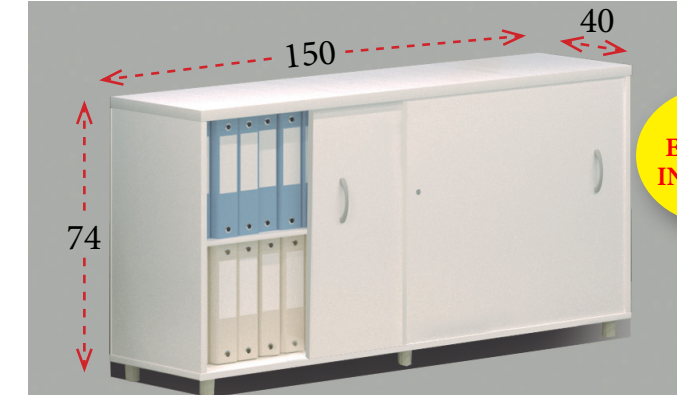

Niveles de archivo sin cerradura

Ancho 92 cm **393 €**
Ref. E10532

Niveles de archivo sin cerradura

Ancho 92 cm **594 €**
Ref. E10534

Puertas de cristal sin cerradura

Ancho 92 cm **327 €**
Ref. E10536

Puertas de cristal sin cerradura

Ancho 92 cm **399 €**
Ref. E10535

ALTURA 74 cm

Diáfana

Ancho 92 cm **113 €** Ref. E10500
Ancho 47 cm **105 €** Ref. E10510

Puertas batientes con cerradura

Ancho 92 cm **173 €** Ref. E10501
Ancho 47 cm **143 €** Ref. E10511

Niveles de archivo sin cerradura

Ancho 92 cm **330 €** Ref. E10502

Puertas correderas con cerradura

Ancho 150 cm **284 €** Ref. E10509

Puertas de cristal sin cerradura

Ancho 92 cm **259 €** Ref. E10503

ENVOLVENTES DE ARMARIOS - ENCIMERAS Y LATERALES