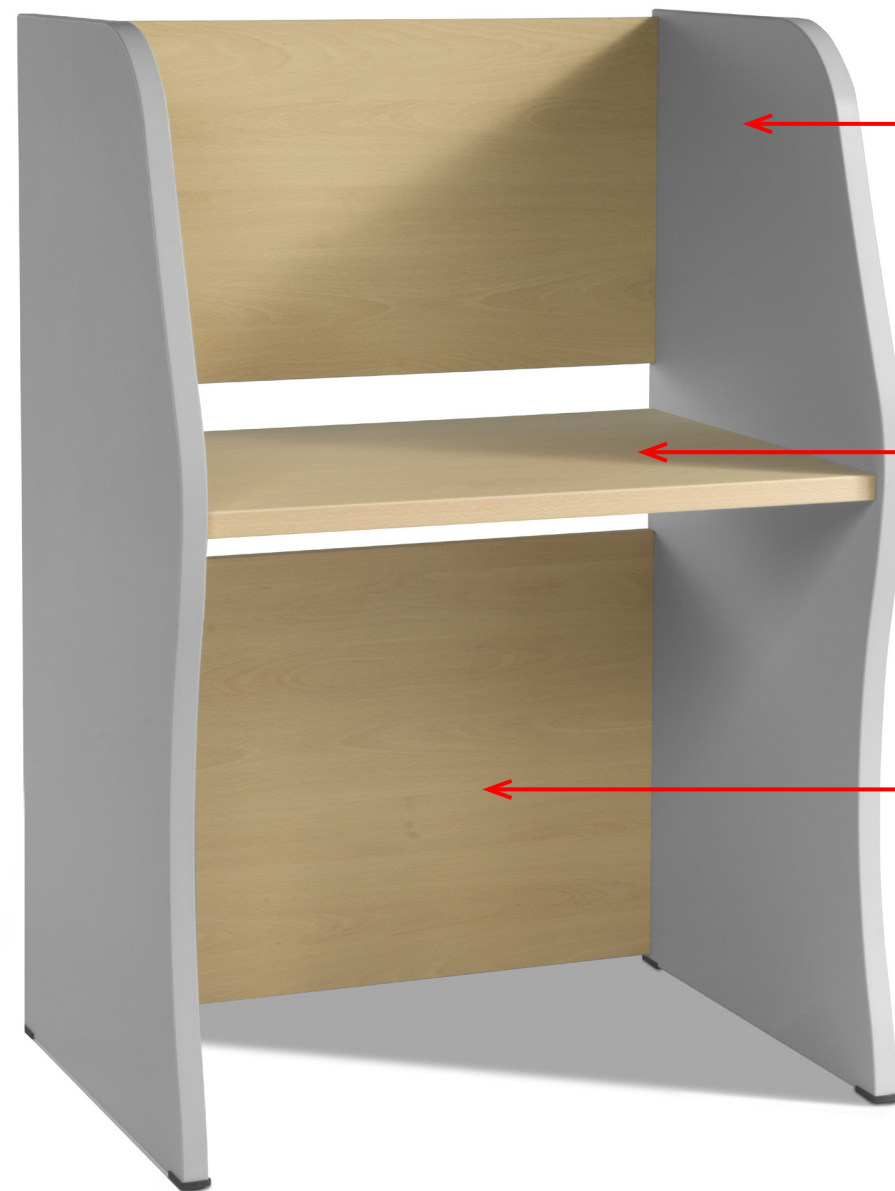

Telecabinas EURO

CARACTERÍSTICAS TÉCNICAS

Laterales
todo de melamina
de 30 mm de grosor
o con cristal matizado
de 8 mm de grosor

Tapa de mesa
de melamina
de 30 mm de grosor

Traseras
de melamina
de 19 mm de grosor
con huecos traseros
para canalizar los cables