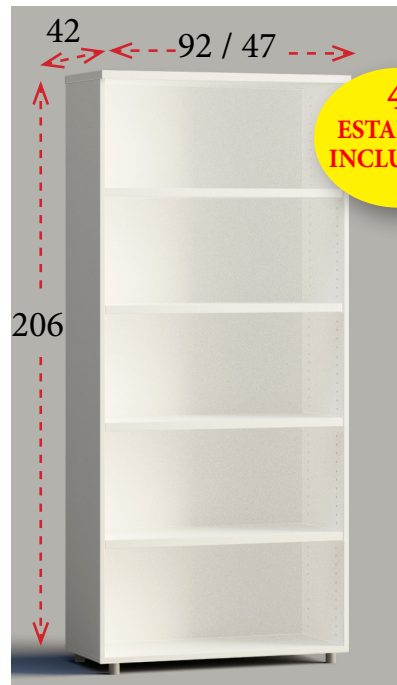

Medida ancho 40 cm, fondo 7 cm y alto 9 cm.

Color gris (G), antracita (A) y blanco (B).

25 € Ref. A64BAND040

ELECTRIFICACIÓN ARTICULADA

Para el cableado vertical

54 € Ref. B95SCV
Color negro (N) o plata (G)

Para el cableado horizontal

46 € Ref. B95SCH
Color negro (N) o plata (G)

ALTURA 206 cm

4
ESTANTES
INCLUIDOS

Diáfana
Ancho 92 cm **237 €** Ref. E10560
Ancho 47 cm **222 €** Ref. E10580

3
ESTANTES
INCLUIDOS

Puertas con cerradura
Ancho 92 cm **299 €** Ref. E10561
Ancho 47 cm **258 €** Ref. E10581