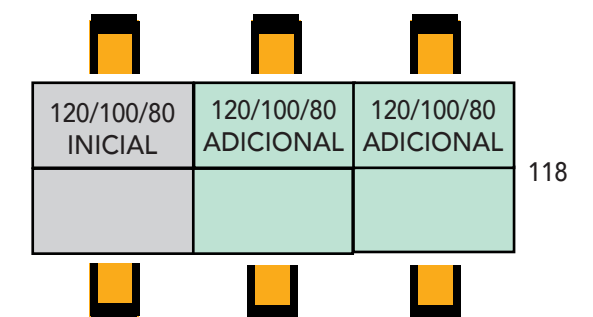

Especificaciones

Añadir al módulo inicial todos los módulos adicionales necesarios para conseguir la composición deseada.