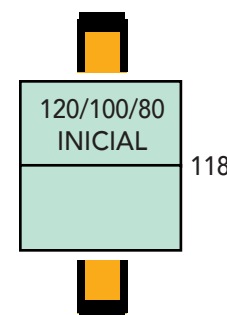

## Call center recto doble / módulo inicial o independiente.

Dimensiones	Referencia	Precio
80x118x121 cm	IMACALRD08I	<b>349 €</b>
100x118x121 cm	IMACALRD10I	<b>367 €</b>
120x118x121 cm	IMACALRD12I	<b>399 €</b>

## Call center curvo individual / módulo adicional.

Dimensiones	Referencia	Precio
80x60x121 cm	IMACALS08C	<b>177 €</b>
100x60x121 cm	IMACALS10C	<b>192 €</b>
120x60x121 cm	IMACALS12C	<b>213 €</b>

## Call center curvo doble / módulo inicial o independiente.

Dimensiones	Referencia	Precio
80x118x121 cm	IMACALD08I	<b>378 €</b>
100x118x121 cm	IMACALD10I	<b>393 €</b>
120x118x121 cm	IMACALD12I	<b>427 €</b>

## Call center curvo doble / módulo adicional.

Dimensiones	Referencia	Precio
80x118x121 cm	IMACALD08C	<b>267 €</b>
100x118x121 cm	IMACALD10C	<b>284 €</b>
120x118x121 cm	IMACALD12C	<b>318 €</b>