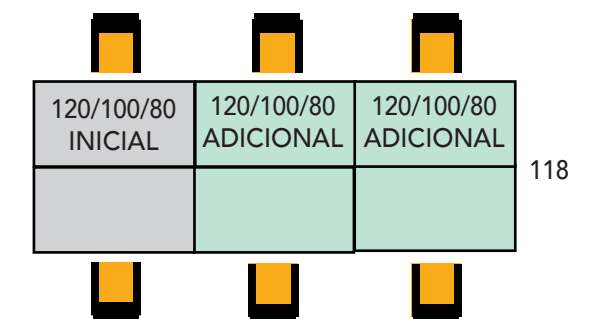

Especificaciones

Añadir al módulo inicial todos los módulos adicionales necesarios para conseguir la composición deseada.