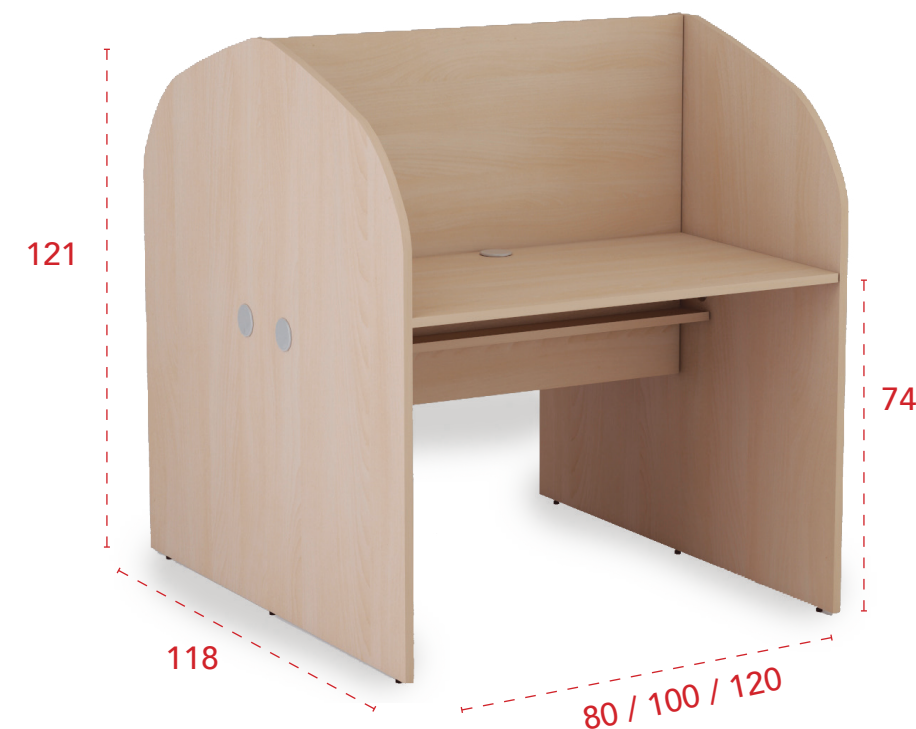

Call center curvo doble / módulo inicial o independiente.