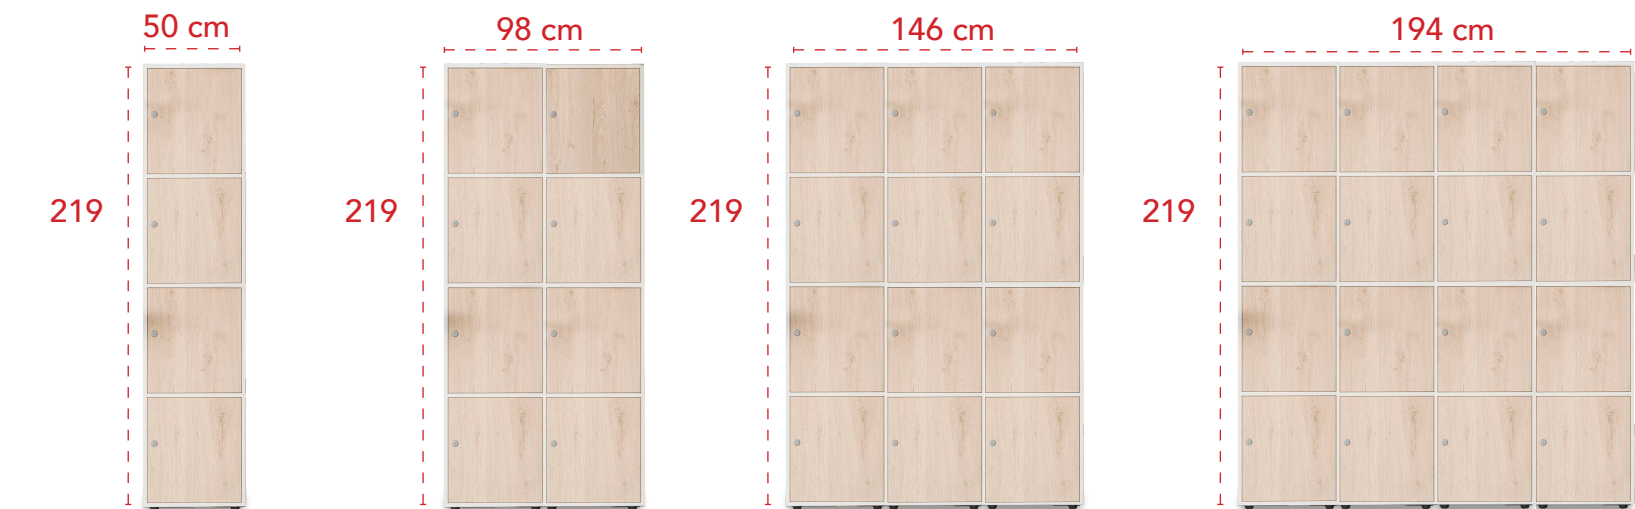

### Especificaciones

- Medida - Ø8,5 cm.
- Incluye cable corriente de 2 metros.

### Especificaciones

- Medida - 11,5x11,5 cm.
- Incluye cable corriente de 2 metros.
- Otras configuraciones y conexiones disponibles, consultar.

Casilleros con 3 puertas en altura.

Dimensiones	Referencia	Precio
1 módulo con 3 casilleros - 50x48x165 cm	IMACA61311E/C	<b>328 €</b> 406 €
1 módulo con 6 casilleros - 98x48x165 cm	IMACA62311E/C	<b>568 €</b> 724 €
1 módulo con 9 casilleros - 146x48x165 cm	IMACA63311E/C	<b>816 €</b> 1.050 €
1 módulo con 12 casilleros - 194x48x165 cm	IMACA64311E/C	<b>1.058 €</b> 1.370 €

Precios rojos puertas con cerradura con llave. Precios azules puertas con cerradura combinación 4 dígitos.

Casilleros con 4 puertas en altura.

Dimensiones	Referencia	Precio
1 módulo con 4 casilleros - 50x48x219 cm	IMACA61411E/C	<b>418 €</b> 522 €
1 módulo con 8 casilleros - 98x48x219 cm	IMACA62411E/C	<b>734 €</b> 942 €
1 módulo con 12 casilleros - 146x48x219 cm	IMACA63411E/C	<b>1.052 €</b> 1.364 €
1 módulo con 16 casilleros - 194x48x219 cm	IMACA64411E/C	<b>1.375 €</b> 1.791 €