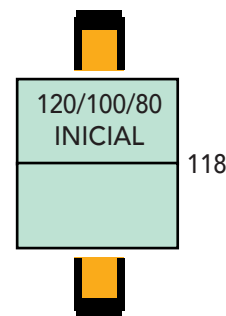

## Call center recto individual / módulo inicial o independiente.

Dimensiones	Referencia	Precio
80x60x121 cm	IMACALRS08I	<b>209 €</b>
100x60x121 cm	IMACALRS10I	<b>227 €</b>
120x60x121 cm	IMACALRS12I	<b>247 €</b>

## Call center recto individual / módulo adicional.

Dimensiones	Referencia	Precio
80x60x121 cm	IMACALRS08C	<b>162 €</b>
100x60x121 cm	IMACALRS10C	<b>180 €</b>
120x60x121 cm	IMACALRS12C	<b>198 €</b>

## Call center recto doble / módulo inicial o independiente.

Dimensiones	Referencia	Precio
80x118x121 cm	IMACALRD08I	<b>349 €</b>
100x118x121 cm	IMACALRD10I	<b>367 €</b>
120x118x121 cm	IMACALRD12I	<b>399 €</b>

## Call center recto doble / módulo adicional.

Dimensiones	Referencia	Precio
80x118x121 cm	IMACALRD08C	<b>255 €</b>
100x118x121 cm	IMACALRD10C	<b>269 €</b>
120x118x121 cm	IMACALRD12C	<b>304 €</b>