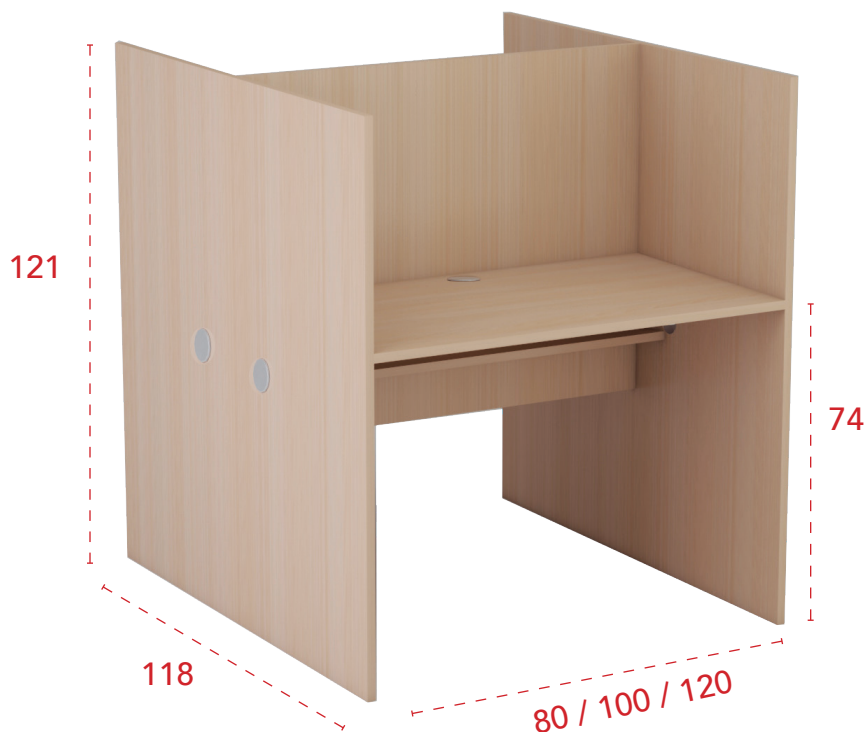

Call center recto doble / módulo inicial o independiente.