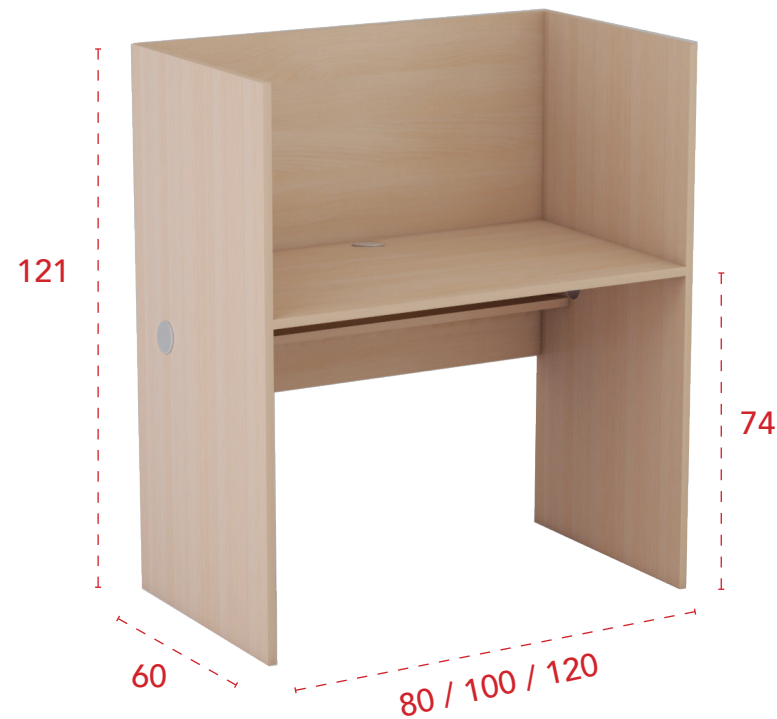

Call center recto individual / módulo inicial o independiente.