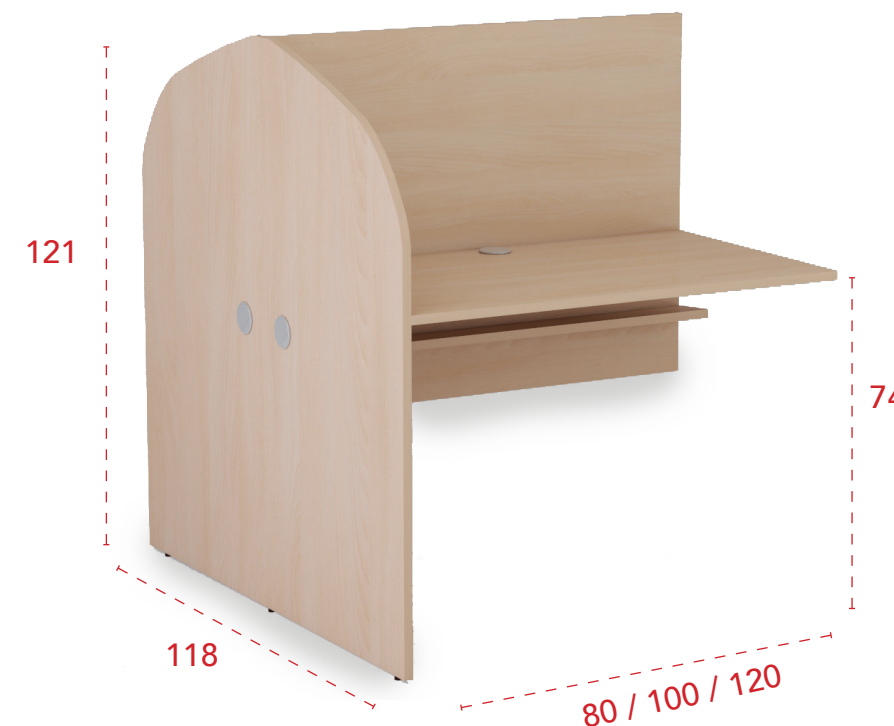

Call center curvo doble / módulo adicional.