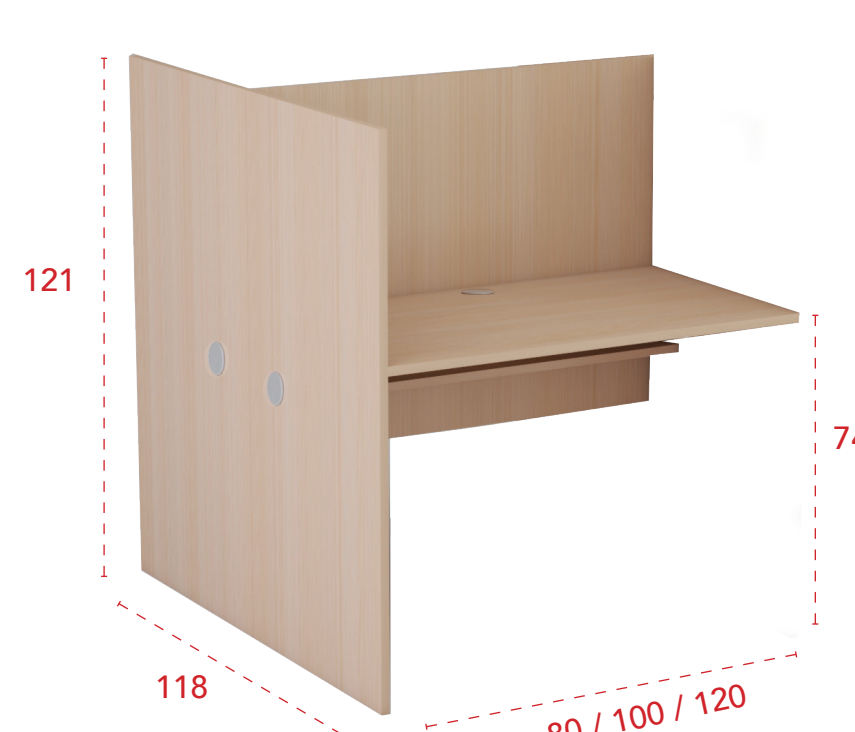

Call center recto doble / módulo adicional.