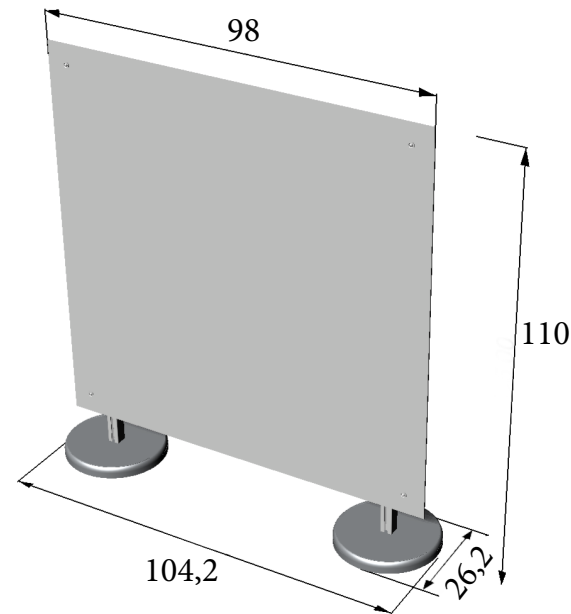

1 Bases redondas con tubo cuadrado en color gris.

2 Paneles de METACRILATO disponibles en los siguientes acabados:

Paneles de PVC con la parte trasera y los cantos en color blanco y la cara vista en los siguientes acabados:

COMPOSICIÓN 1

Composición 1
con paneles de:
metacrilato - **494 €**
pvc - **440 €**
pvc todo blanco - **392 €**
Ref. PBFRC00

COMPOSICIÓN 2

Composición 2
con paneles de:
metacrilato - **719 €**
pvc - **672 €**
pvc todo blanco - **576 €**
Ref. PBFRC02