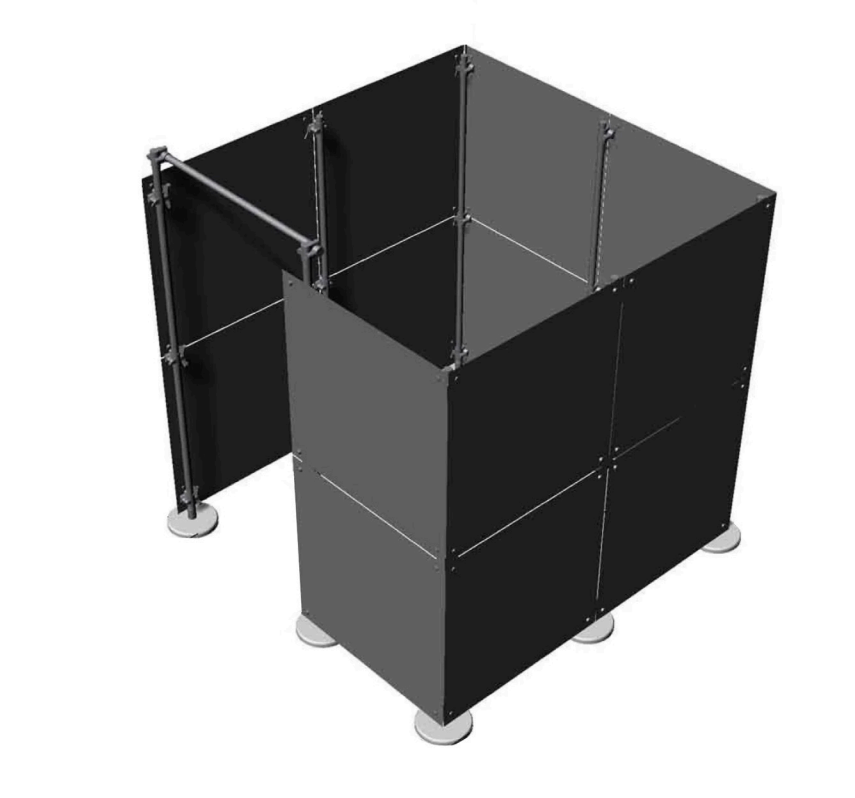

Biombos FLUOWALL

Fluowall es un sistema modular compuesto de paneles de metacrilato o pvc diseñados para separar ambientes. Permite dividir espacios de una manera funcional y crear ambientes más acogedores y habitables.

APLICACIONES

- En la **OFICINA**, pueden separar estaciones de trabajo, definir una sala de reuniones, crear un área de recepción, un área de almacenamiento o de archivo y ocultar las máquinas de oficina para uso común o cualquier otro equipo que, por razones técnicas y estéticas, no se deje a la vista. Gracias a su estructura liviana y tamaño reducido, se pueden mover fácilmente si las necesidades del espacio de trabajo cambian.
- Dentro de las **TIENDAS**, los biombos Fluowall le permiten crear esquinas, islas promocionales y fondos para escaparates. También permiten cambiar fácilmente los espacios disponibles según la necesidad y transformar el área interna de la tienda mensualmente o incluso semanalmente, adaptándose a la estacionalidad de las colecciones que se exhibirán o las promociones en curso.
- En el caso de los **RESTAURANTES, BARES y HOTELES** los biombos Fluowall se pueden usar para separar las mesas de comedor, para eliminar las áreas de paso y el acceso reservado, para crear áreas de espera para los clientes...
- También son adecuados para ser utilizados dentro de los **STANDS** de exposición para separar funcionalmente las distintas áreas (recepción, exposición...).

1 Bases redondas con tubo cuadrado en color gris.

2 Paneles de METACRILATO disponibles en los siguientes acabados:

Paneles de PVC con la parte trasera y los cantos en color blanco y la cara vista en los siguientes acabados:

COMPOSICIÓN 7

Composición 7
con paneles de:
metacrilato - **1.563 €**
pvc - **1.423 €**
pvc todo blanco - **1.135 €**
Ref. PBFRC04

OTRAS
COMPOSICIONES
DISPONIBLES,
CONSULTAR

COMPOSICIÓN 8

Composición 8
con paneles de:
metacrilato - **1.998 €**
pvc - **1.816 €**
pvc todo blanco - **1.432 €**
Ref. PBFRC07