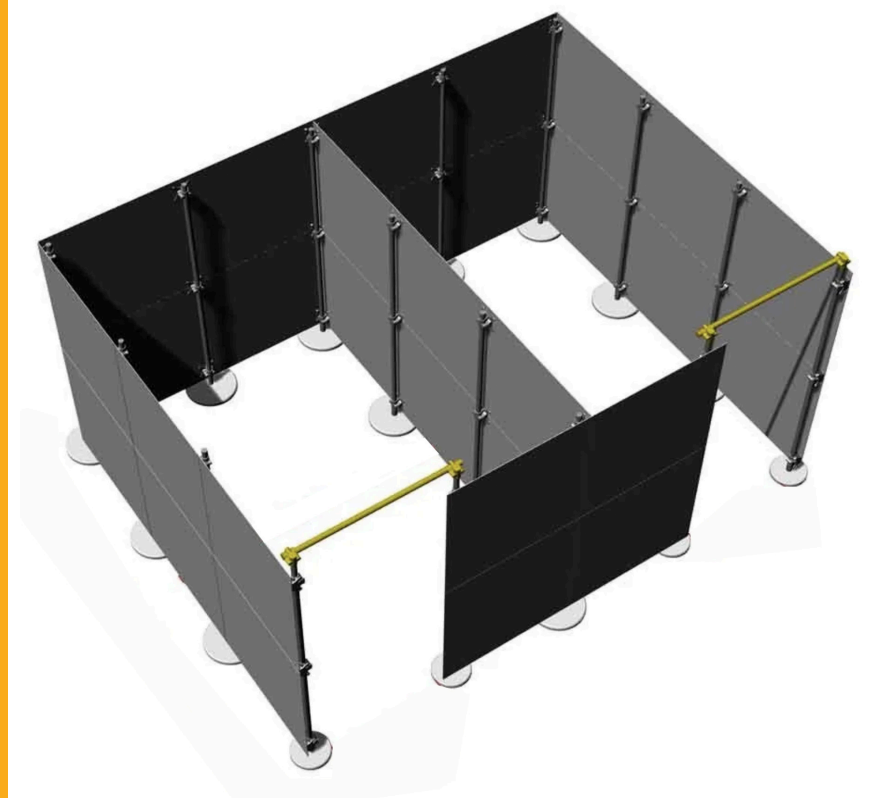

Biombos FLUOWALL

Fluowall es un sistema modular compuesto de paneles de metacrilato o pvc diseñados para separar ambientes. Permite dividir espacios de una manera funcional y crear ambientes más acogedores y habitables.

APLICACIONES

- En la **OFICINA**, pueden separar estaciones de trabajo, definir una sala de reuniones, crear un área de recepción, un área de almacenamiento o de archivo y ocultar las máquinas de oficina para uso común o cualquier otro equipo que, por razones técnicas y estéticas, no se deje a la vista. Gracias a su estructura liviana y tamaño reducido, se pueden mover fácilmente si las necesidades del espacio de trabajo cambian.
- Dentro de las **TIENDAS**, los biombos Fluowall le permiten crear esquinas, islas promocionales y fondos para escaparates. También permiten cambiar fácilmente los espacios disponibles según la necesidad y transformar el área interna de la tienda mensualmente o incluso semanalmente, adaptándose a la estacionalidad de las colecciones que se exhibirán o las promociones en curso.
- En el caso de los **RESTAURANTES, BARES y HOTELES** los biombos Fluowall se pueden usar para separar las mesas de comedor, para eliminar las áreas de paso y el acceso reservado, para crear áreas de espera para los clientes...
- También son adecuados para ser utilizados dentro de los **STANDS** de exposición para separar funcionalmente las distintas áreas (recepción, exposición...).

1 Bases redondas con tubo cuadrado en color gris.

2 Paneles de METACRILATO disponibles en los siguientes acabados:

Paneles de PVC con la parte trasera y los cantos en color blanco y la cara vista en los siguientes acabados:

COMPOSICIÓN 7

Composición 7
con paneles de:
metacrilato - **1.563 €**
pvc - **1.423 €**
pvc todo blanco - **1.135 €**
Ref. PBFRC04

OTRAS
COMPOSICIONES
DISPONIBLES,
CONSULTAR

COMPOSICIÓN 8

Composición 8
con paneles de:
metacrilato - **1.998 €**
pvc - **1.816 €**
pvc todo blanco - **1.432 €**
Ref. PBFRC07