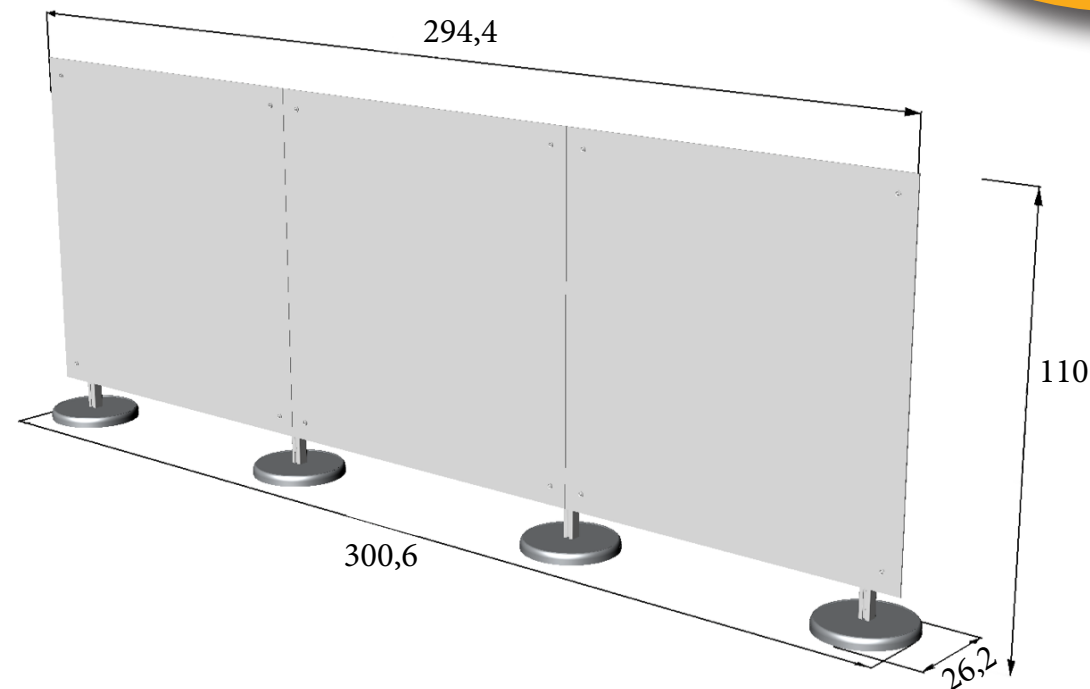

COMPOSICIÓN 3

Composición 3
con paneles de:
metacrilato - **954 €**
pvc - **884 €**
pvc todo blanco - **740 €**
Ref. PBFRC05