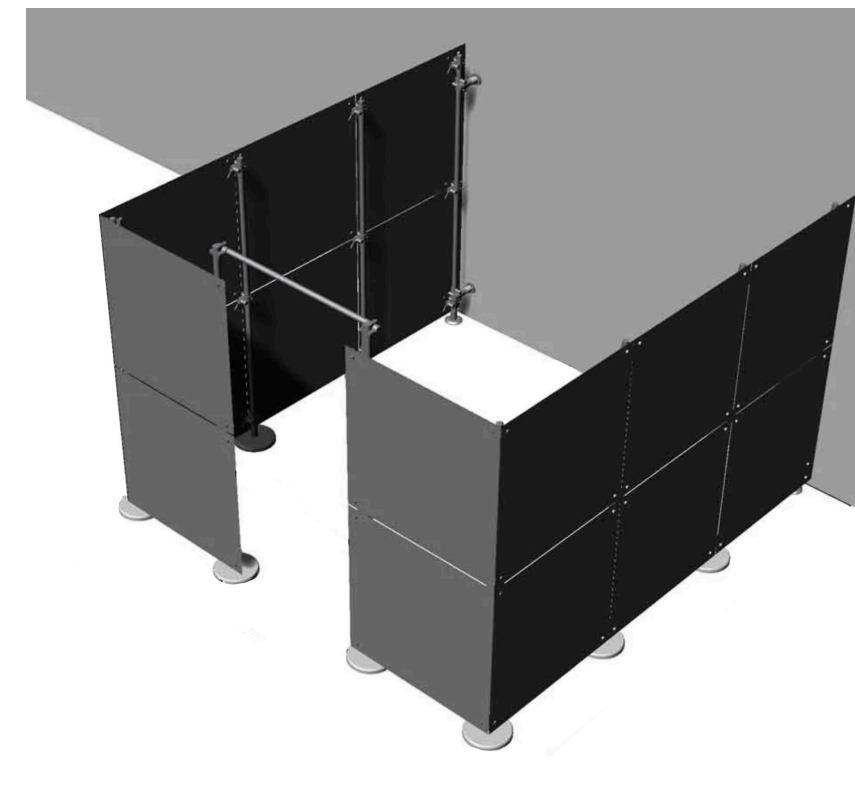

Biombos FLUOWALL

Fluowall es un sistema modular compuesto de paneles de metacrilato o pvc diseñados para separar ambientes. Permite dividir espacios de una manera funcional y crear ambientes más acogedores y habitables.

1 Bases redondas con tubo cuadrado en color gris.

2 Paneles de METACRILATO disponibles en los siguientes acabados:

Paneles de PVC con la parte trasera y los cantos en color blanco y la cara vista en los siguientes acabados:

COMPOSICIÓN 7

Composición 7
con paneles de:
metacrilato - **1.563 €**
pvc - **1.423 €**
pvc todo blanco - **1.135 €**
Ref. PBFRC04

OTRAS
COMPOSICIONES
DISPONIBLES,
CONSULTAR

COMPOSICIÓN 8

Composición 8
con paneles de:
metacrilato - **1.998 €**
pvc - **1.816 €**
pvc todo blanco - **1.432 €**
Ref. PBFRC07