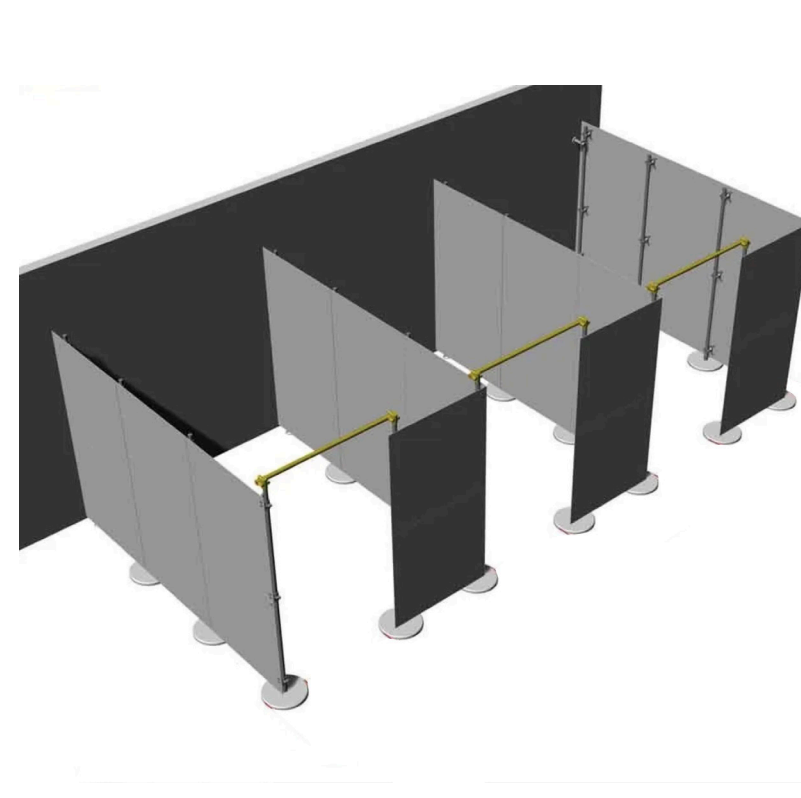

APLICACIONES

- En la **OFICINA**, pueden separar estaciones de trabajo, definir una sala de reuniones, crear un área de recepción, un área de almacenamiento o de archivo y ocultar las máquinas de oficina para uso común o cualquier otro equipo que, por razones técnicas y estéticas, no se deje a la vista. Gracias a su estructura liviana y tamaño reducido, se pueden mover fácilmente si las necesidades del espacio de trabajo cambian.
- Dentro de las **TIENDAS**, los biombos Fluowall le permiten crear esquinas, islas promocionales y fondos para escaparates. También permiten cambiar fácilmente los espacios disponibles según la necesidad y transformar el área interna de la tienda mensualmente o incluso semanalmente, adaptándose a la estacionalidad de las colecciones que se exhibirán o las promociones en curso.
- En el caso de los **RESTAURANTES, BARES y HOTELES** los biombos Fluowall se pueden usar para separar las mesas de comedor, para eliminar las áreas de paso y el acceso reservado, para crear áreas de espera para los clientes...
- También son adecuados para ser utilizados dentro de los **STANDS** de exposición para separar funcionalmente las distintas áreas (recepción, exposición...).

1 Bases redondas con tubo cuadrado en color gris.

2 Paneles de METACRILATO disponibles en los siguientes acabados:

Paneles de PVC con la parte trasera y los cantos en color blanco y la cara vista en los siguientes acabados:

COMPOSICIÓN 7

Composición 7
con paneles de:
metacrilato - **1.563 €**
pvc - **1.423 €**
pvc todo blanco - **1.135 €**
Ref. PBFRC04

OTRAS
COMPOSICIONES
DISPONIBLES,
CONSULTAR

COMPOSICIÓN 8

Composición 8
con paneles de:
metacrilato - **1.998 €**
pvc - **1.816 €**
pvc todo blanco - **1.432 €**
Ref. PBFRC07