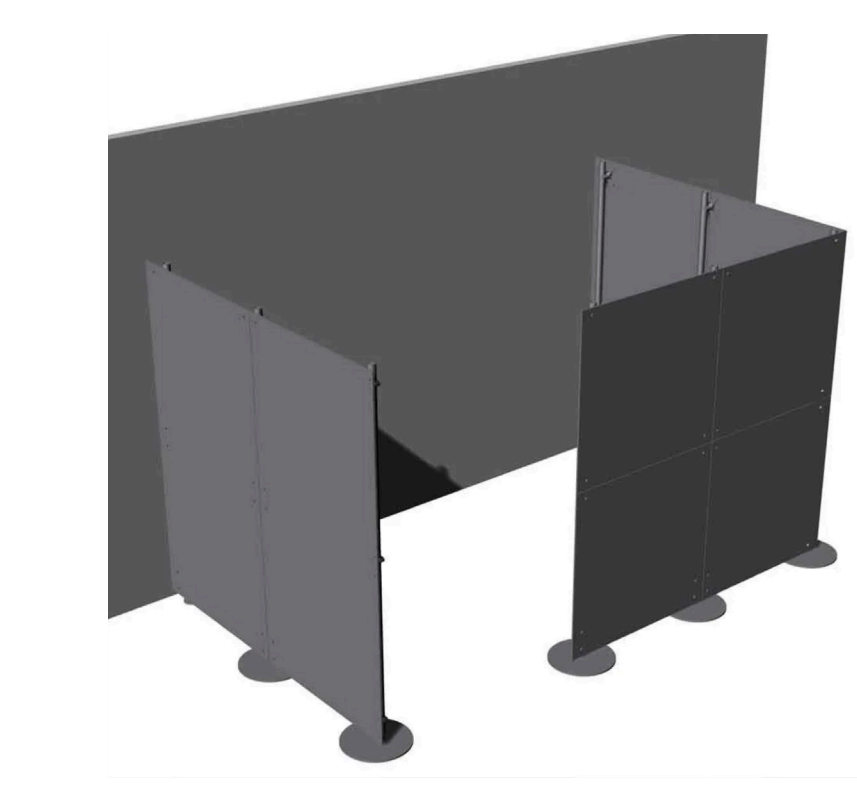

APLICACIONES

- En la **OFICINA**, pueden separar estaciones de trabajo, definir una sala de reuniones, crear un área de recepción, un área de almacenamiento o de archivo y ocultar las máquinas de oficina para uso común o cualquier otro equipo que, por razones técnicas y estéticas, no se deje a la vista. Gracias a su estructura liviana y tamaño reducido, se pueden mover fácilmente si las necesidades del espacio de trabajo cambian.
- Dentro de las **TIENDAS**, los biombos Fluowall le permiten crear esquinas, islas promocionales y fondos para escaparates. También permiten cambiar fácilmente los espacios disponibles según la necesidad y transformar el área interna de la tienda mensualmente o incluso semanalmente, adaptándose a la estacionalidad de las colecciones que se exhibirán o las promociones en curso.
- En el caso de los **RESTAURANTES, BARES y HOTELES** los biombos Fluowall se pueden usar para separar las mesas de comedor, para eliminar las áreas de paso y el acceso reservado, para crear áreas de espera para los clientes...
- También son adecuados para ser utilizados dentro de los **STANDS** de exposición para separar funcionalmente las distintas áreas (recepción, exposición...).

1 Bases redondas con tubo cuadrado en color gris.

2 Paneles de METACRILATO disponibles en los siguientes acabados:

Paneles de PVC con la parte trasera y los cantos en color blanco y la cara vista en los siguientes acabados:

COMPOSICIÓN 7

Composición 7
con paneles de:
metacrilato - **1.563 €**
pvc - **1.423 €**
pvc todo blanco - **1.135 €**
Ref. PBFRC04

OTRAS
COMPOSICIONES
DISPONIBLES,
CONSULTAR

COMPOSICIÓN 8

Composición 8
con paneles de:
metacrilato - **1.998 €**
pvc - **1.816 €**
pvc todo blanco - **1.432 €**
Ref. PBFRC07