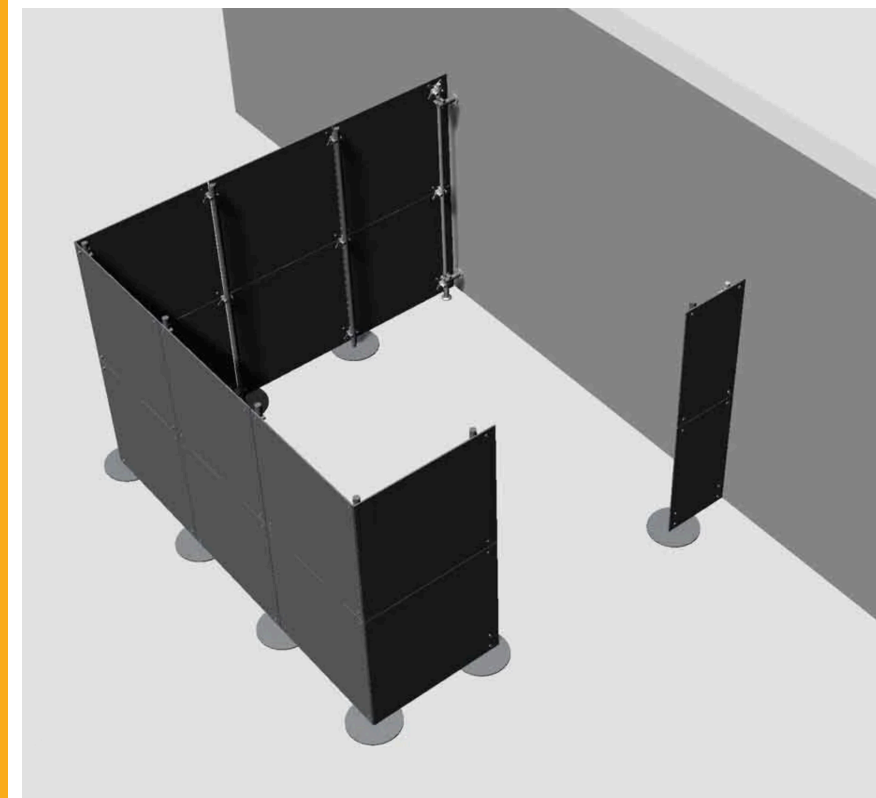

Biombos FLUOWALL

Fluowall es un sistema modular compuesto de paneles de metacrilato o pvc diseñados para separar ambientes. Permite dividir espacios de una manera funcional y crear ambientes más acogedores y habitables.

APLICACIONES

- En la **OFICINA**, pueden separar estaciones de trabajo, definir una sala de reuniones, crear un área de recepción, un área de almacenamiento o de archivo y ocultar las máquinas de oficina para uso común o cualquier otro equipo que, por razones técnicas y estéticas, no se deje a la vista. Gracias a su estructura liviana y tamaño reducido, se pueden mover fácilmente si las necesidades del espacio de trabajo cambian.
- Dentro de las **TIENDAS**, los biombos Fluowall le permiten crear esquinas, islas promocionales y fondos para escaparates. También permiten cambiar fácilmente los espacios disponibles según la necesidad y transformar el área interna de la tienda mensualmente o incluso semanalmente, adaptándose a la estacionalidad de las colecciones que se exhibirán o las promociones en curso.
- En el caso de los **RESTAURANTES, BARES y HOTELES** los biombos Fluowall se pueden usar para separar las mesas de comedor, para eliminar las áreas de paso y el acceso reservado, para crear áreas de espera para los clientes...
- También son adecuados para ser utilizados dentro de los **STANDS** de exposición para separar funcionalmente las distintas áreas (recepción, exposición...).

1 Bases redondas con tubo cuadrado en color gris.

2 Paneles de METACRILATO disponibles en los siguientes acabados:

Paneles de PVC con la parte trasera y los cantos en color blanco y la cara vista en los siguientes acabados:

COMPOSICIÓN 7

Composición 7
con paneles de:
metacrilato - **1.563 €**
pvc - **1.423 €**
pvc todo blanco - **1.135 €**
Ref. PBFRC04

OTRAS
COMPOSICIONES
DISPONIBLES,
CONSULTAR

COMPOSICIÓN 8

Composición 8
con paneles de:
metacrilato - **1.998 €**
pvc - **1.816 €**
pvc todo blanco - **1.432 €**
Ref. PBFRC07