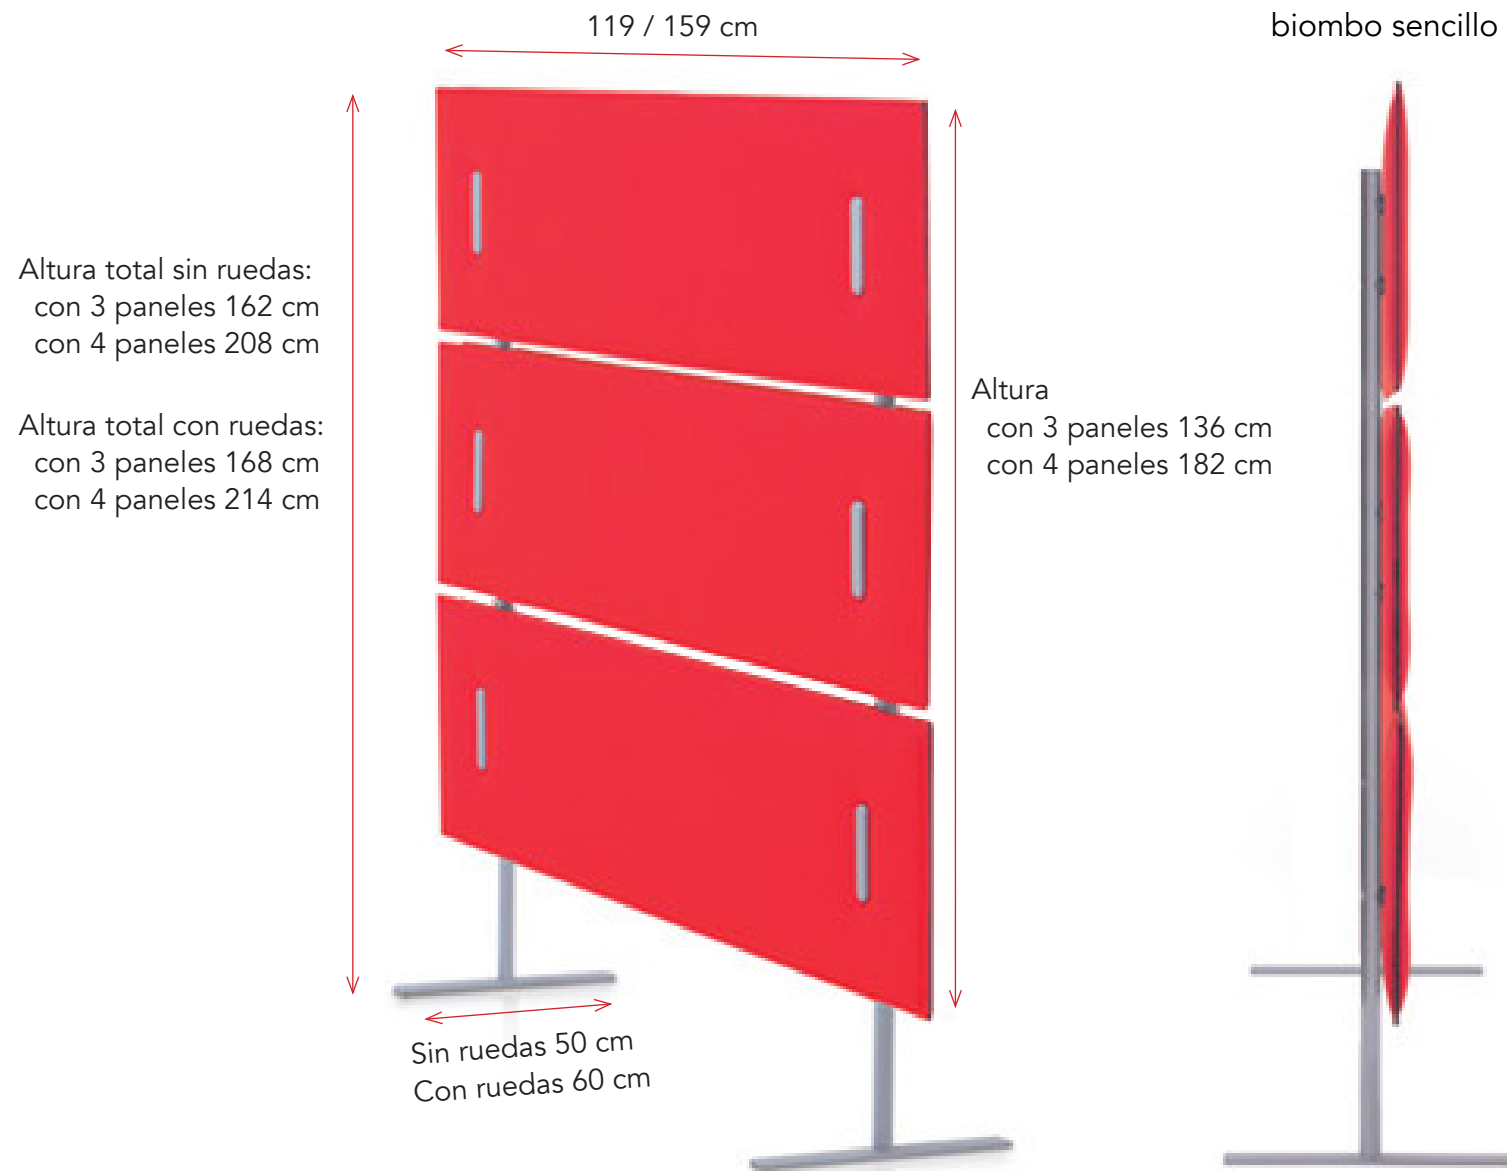

## Especificaciones

- Panel acústico tapizado disponible en diferentes acabados. Ver muestrario en página 24 y 25.
- Base de acero pintada en blanco (B) o gris plata (G).
- Debido a las características particulares de este producto, la fabricación es bajo pedido y no admite devolución.

Detalle embellecedor tapizado.

Detalle percha.

Dimensiones (axh)	Referencia	Precio
<b>Sin ruedas</b>		
119x162 cm (con 3 paneles acústicos)	CAIBR3S119	<b>1.172 €</b>
159x162 cm (con 3 paneles acústicos)	CAIBR3S159	<b>1.213 €</b>
119x208 cm (con 4 paneles acústicos)	CAIBR4S119	<b>1.465 €</b>
159x208 cm (con 4 paneles acústicos)	CAIBR4S159	<b>1.516 €</b>
<b>Con ruedas</b>		
119x168 cm (con 3 paneles acústicos)	CAIBRR3S119	<b>1.290 €</b>
159x168 cm (con 3 paneles acústicos)	CAIBRR3S159	<b>1.331 €</b>
119x214 cm (con 4 paneles acústicos)	CAIBRR4S119	<b>1.615 €</b>
159x214 cm (con 4 paneles acústicos)	CAIBRR4S159	<b>1.666 €</b>
<b>Opcional:</b>		
Juego de embelleadores tapizados	CAIM7102	<b>15 €</b>
Incremento bases preparadas para fijación al suelo	CAIBRFSUELO	<b>65 €</b>