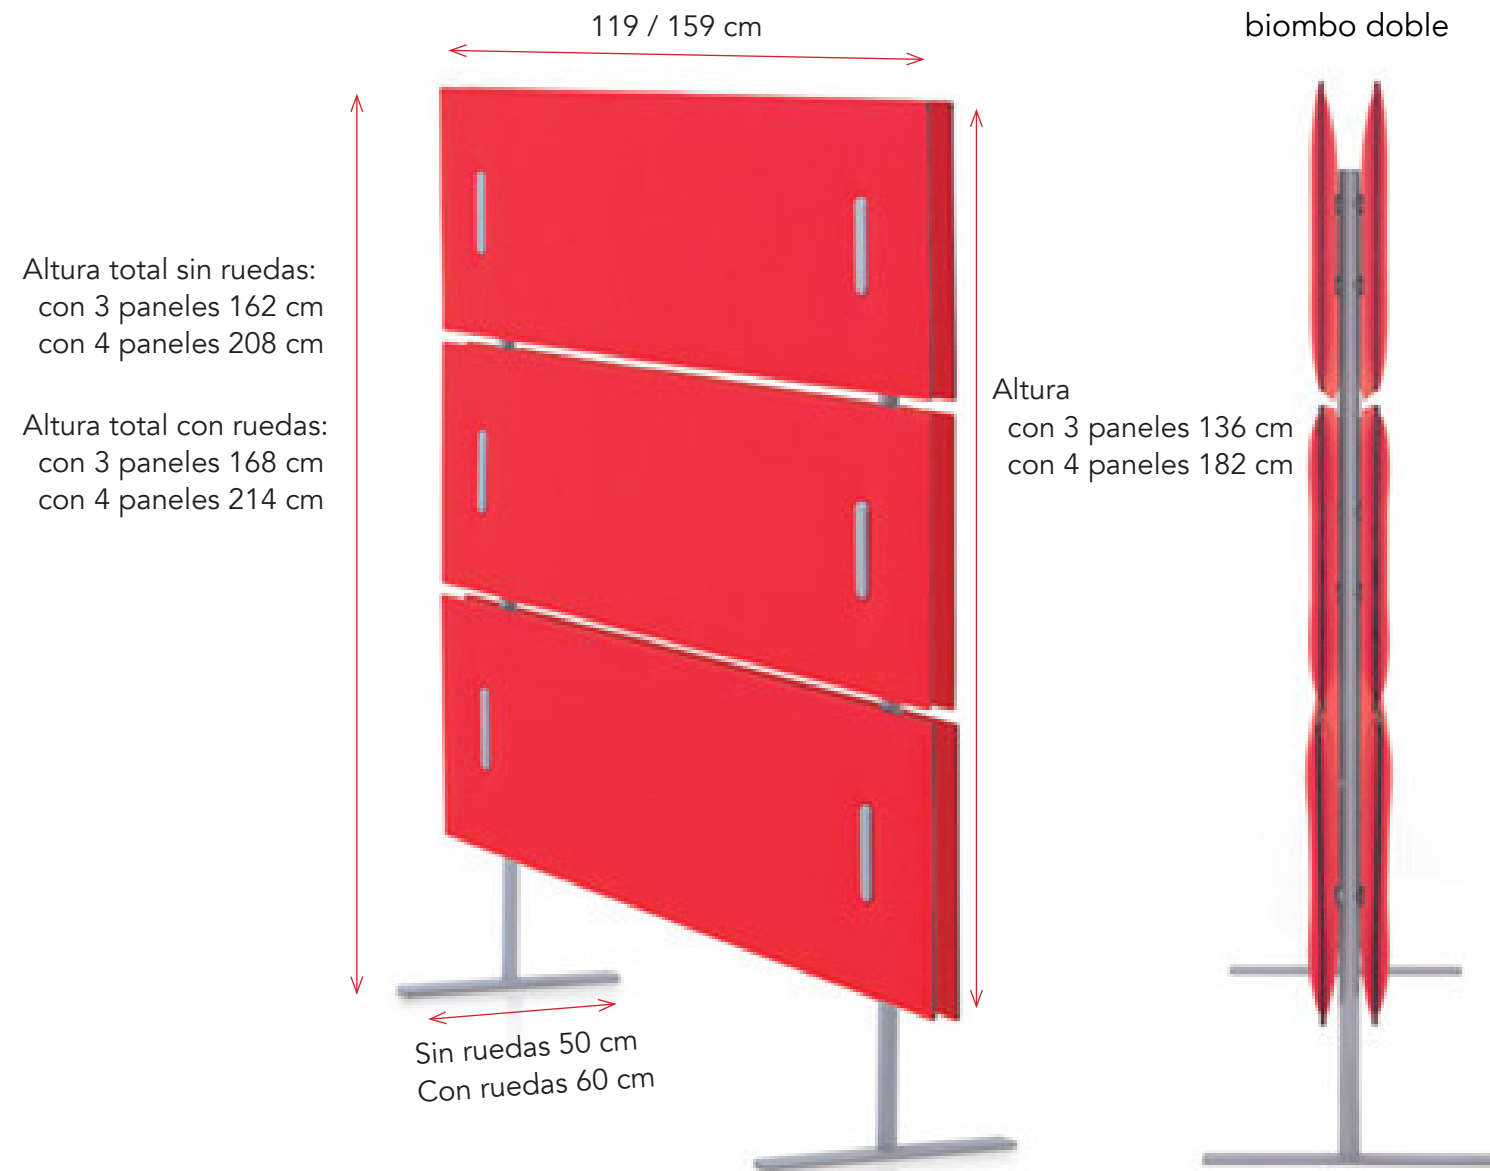

Detalle embellecedor tapizado.

Detalle percha.

Dimensiones (axh)	Referencia	Precio
<b>Sin ruedas</b>		
119x162 cm (con 3 paneles acústicos)	CAIBR3S119	<b>1.172 €</b>
159x162 cm (con 3 paneles acústicos)	CAIBR3S159	<b>1.213 €</b>
119x208 cm (con 4 paneles acústicos)	CAIBR4S119	<b>1.465 €</b>
159x208 cm (con 4 paneles acústicos)	CAIBR4S159	<b>1.516 €</b>
<b>Con ruedas</b>		
119x168 cm (con 3 paneles acústicos)	CAIBRR3S119	<b>1.290 €</b>
159x168 cm (con 3 paneles acústicos)	CAIBRR3S159	<b>1.331 €</b>
119x214 cm (con 4 paneles acústicos)	CAIBRR4S119	<b>1.615 €</b>
159x214 cm (con 4 paneles acústicos)	CAIBRR4S159	<b>1.666 €</b>
<b>Opcional:</b>		
Juego de embelleadores tapizados	CAIM7102	<b>15 €</b>
Incremento bases preparadas para fijación al suelo	CAIBRFSUELO	<b>65 €</b>

## Especificaciones

- Paneles acústicos tapizados disponibles en diferentes acabados. Ver muestrario en página 24 y 25.
- Bases de acero rectangular pintada en blanco (B) o gris plata (G).
- **Debido a las características particulares de este producto, la fabricación es bajo pedido y no admite devolución.**

Detalle embellecedor tapizado.

Detalle bases fijación suelo.

Dimensiones (axh)	Referencia	Precio
<b>Sin ruedas</b>		
119x162 cm (con 6 paneles acústicos)	CAIBR3D119	<b>1.938 €</b>
159x162 cm (con 6 paneles acústicos)	CAIBR3D159	<b>2.009 €</b>
119x208 cm (con 8 paneles acústicos)	CAIBR4D119	<b>2.493 €</b>
159x208 cm (con 8 paneles acústicos)	CAIBR4D159	<b>2.585 €</b>
<b>Con ruedas</b>		
119x168 cm (con 6 paneles acústicos)	CAIBRR3D119	<b>2.050 €</b>
159x168 cm (con 6 paneles acústicos)	CAIBRR3D159	<b>2.122 €</b>
119x214 cm (con 8 paneles acústicos)	CAIBRR4D119	<b>2.599 €</b>
159x214 cm (con 8 paneles acústicos)	CAIBRR4D159	<b>2.684 €</b>
<b>Opcional:</b>		
Juego de embelleadores tapizados	CAIM7102	<b>15 €</b>
Incremento bases preparadas para fijación al suelo	CAIBRFSUELO	<b>65 €</b>