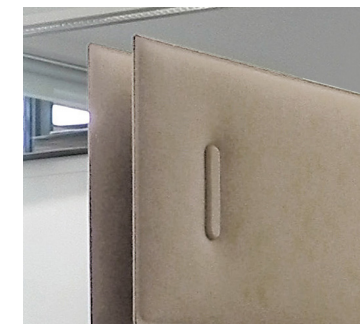

Detalle embellecedor tapizado.