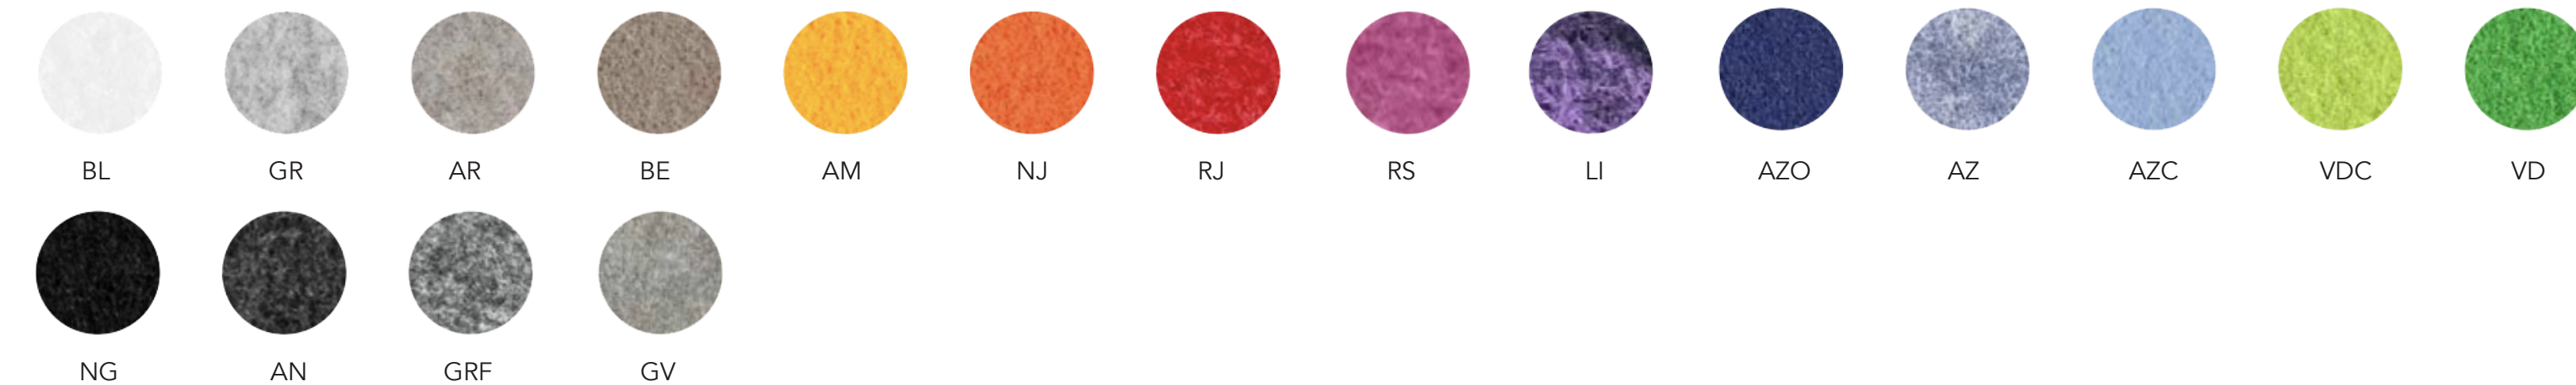

Colores disponibles biombos modelo Ten.