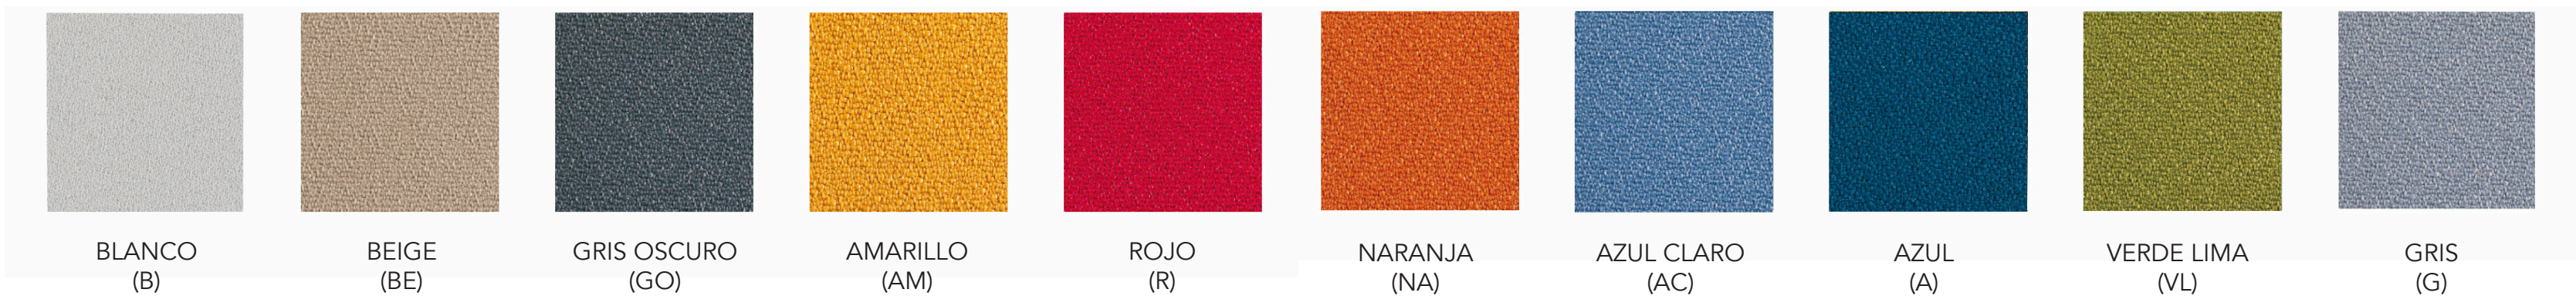

Colores disponibles biombos modelo Pli Over, Pli One y Pli Two.