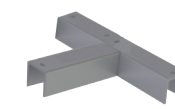

En línea  
**15 €** Ref. A64JUB10

En "L" - 90°  
**29 €** Ref. A64JUBL10

En "T"  
**36 €** Ref. A64JUBT10

En "X"  
**52 €** Ref. A64JUBX10

Bisagra 0 a 360°  
**35 €** Ref. A64JUBBI10

Uniones metálicas disponibles en los siguientes acabados: