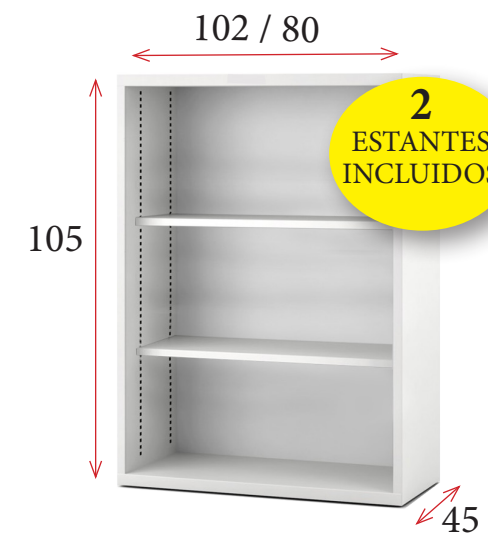

4
ESTANTES
INCLUIDOS

102x45x198 cm **326 €**
Ref. GAPDIA190
80x45x198 cm **306 €**
Ref. GAPDIA198

4
ESTANTES
INCLUIDOS

102x45x198 cm **442 €**
Ref. GAPMEB190
80x45x198 cm **417 €**
Ref. GAPMEB198

ALTURA 145 CM

3
ESTANTES
INCLUIDOS

102x45x145 cm **269 €**
Ref. GAPDIA140
80x45x145 cm **253 €**
Ref. GAPDIA148

3
ESTANTES
INCLUIDOS

102x45x145 cm **391 €**
Ref. GAPMEB140
80x45x145 cm **374 €**
Ref. GAPMEB148

ALTURA 105 CM

2
ESTANTES
INCLUIDOS

102x45x105 cm **216 €**
Ref. GAPDIA100
80x45x105 cm **209 €**
Ref. GAPDIA108

2
ESTANTES
INCLUIDOS

102x45x105 cm **352 €**
Ref. GAPMEB100
80x45x105 cm **338 €**
Ref. GAPMEB108

ALTURA 70 CM

1
ESTANTE
INCLUIDO

102x45x70 cm **189 €**
Ref. GAPDIA070
80x45x70 cm **180 €**
Ref. GAPDIA078

1
ESTANTE
INCLUIDO

102x45x70 cm **326 €**
Ref. GAPMEB070
80x45x70 cm **315 €**
Ref. GAPMEB078

JARDINERA

Disponibles en todos los colores.
Con bandejas de pvc Ø19,5 cm