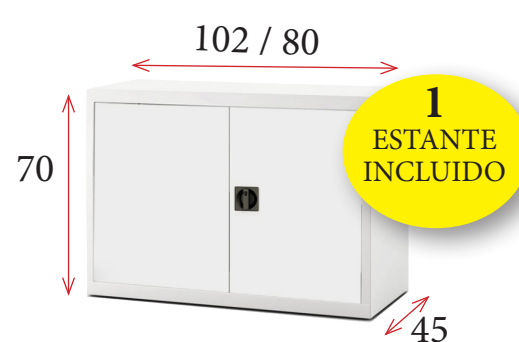

3
ESTANTES
INCLUIDOS

102x45x145 cm **269 €**
Ref. GAPDIA140
80x45x145 cm **253 €**
Ref. GAPDIA148

3
ESTANTES
INCLUIDOS

102x45x145 cm **391 €**
Ref. GAPMEB140
80x45x145 cm **374 €**
Ref. GAPMEB148

ALTURA 105 CM

2
ESTANTES
INCLUIDOS

102x45x105 cm **216 €**
Ref. GAPDIA100
80x45x105 cm **209 €**
Ref. GAPDIA108

2
ESTANTES
INCLUIDOS

102x45x105 cm **352 €**
Ref. GAPMEB100
80x45x105 cm **338 €**
Ref. GAPMEB108

ALTURA 70 CM

1
ESTANTE
INCLUIDO

102x45x70 cm **189 €**
Ref. GAPDIA070
80x45x70 cm **180 €**
Ref. GAPDIA078

1
ESTANTE
INCLUIDO

102x45x70 cm **326 €**
Ref. GAPMEB070
80x45x70 cm **315 €**
Ref. GAPMEB078

JARDINERA

Disponibles en todos los colores.
Con bandejas de pvc Ø19,5 cm