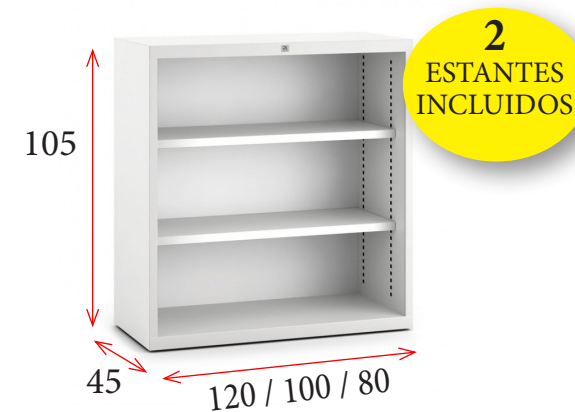

## PUERTAS METÁLICAS

|   |   |   |   |
|---|---|---|---|
|  |  |  |  |
| BLANCO<br>RAL 9003  | GRIS<br>RAL 7035  | ALUMINIO  | NEGRO MATE  |

ARMARIOS METÁLICOS SIN PUERTAS

Ancho 120 cm: **633 €** Ref. JGGLM198120  
 Ancho 100 cm: **580 €** Ref. JGGLM198100  
 Ancho 80 cm: **529 €** Ref. JGGLM198080  
 Ancho 60 cm: **473 €** Ref. JGGLM198060

Ancho 120 cm: **529 €** Ref. JGGLM145120  
 Ancho 100 cm: **489 €** Ref. JGGLM145100  
 Ancho 80 cm: **441 €** Ref. JGGLM145080

Ancho 120 cm: **465 €** Ref. JGGLM105120  
 Ancho 100 cm: **435 €** Ref. JGGLM105100  
 Ancho 80 cm: **394 €** Ref. JGGLM105080