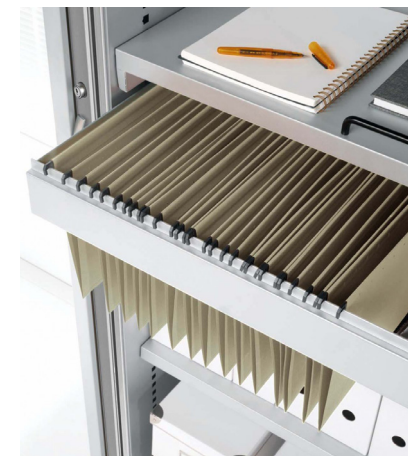

BASTIDOR TELESCÓPICO

Ancho 120: **124 €** Ref. JGGLMBT120
Ancho 100: **119 €** Ref. JGGLMBT100
Ancho 80: **111 €** Ref. JGGLMBT080
Ancho 60: **106 €** Ref. JGGLMBT060