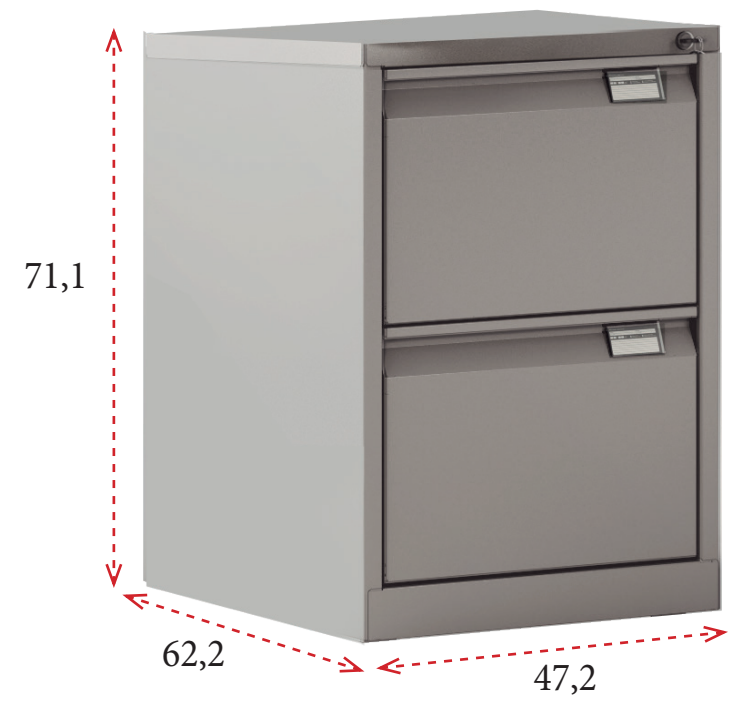

# ARCHIVADORES METÁLICOS

---

- Archivadores metálicos contruidos en un solo bloque de acero para mayor estabilidad.
- Cajón 100% extraíble con guías metálicas deslizantes con rodamientos.
- Se incluye adaptador para colgar carpetas A4, folio y folio prolongado (carpeta inglesa).
- Medida útil del cajón: 531 x 383 x 274.
- Carga máxima por cajón: 45 kg.
- Sistema de apertura selectiva de cajones para evitar que se puedan abrir todos al mismo tiempo, y por lo tanto también el riesgo de vuelco.
- Cada cajón va equipado con un porta-etiquetas de PVC transparente.
- Cerradura con cilindro de 22 mm y 2 llaves.
- Tirador integrado en la parte superior del cajón.

Archivadores metálicos modelo PS disponibles en los siguientes acabados:

**270 €**  
Ref. GAPMER2

**304 €**  
Ref. GAPMER3

**328 €**  
Ref. GAPMER4

Archivador de 4 cajones en color GRIS entrega 4-6 días, consultar stock