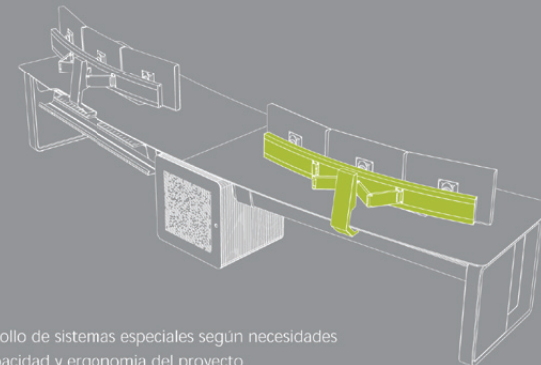

SISTEMA WI-4D

Sistema de regulación oculta bajo la superficie de trabajo sin necesidad de herramientas.

SISTEMA WI-RAIL

Sistema de regulación mediante carril de aluminio en superficie de trabajo.

SISTEMA WI-STANDARD

Sistema estándar del brazo articulado sin regulación ampliada.

SISTEMA WI-ESPECIAL

Desarrollo de sistemas especiales según necesidades de capacidad y ergonomía del proyecto

| NEXUS GATE | Modelo | Accesorios | Material / Acabados |
|--|--|--|---|
|  | Extremo Intermedio Tradding Reuniones Sit&Stand Península |  Panel 19"  Datos  IEC  Borne conexión rápida | -Tapas acero  -Marco perfil aluminio  -Bastidor acero -Canalización acero  |