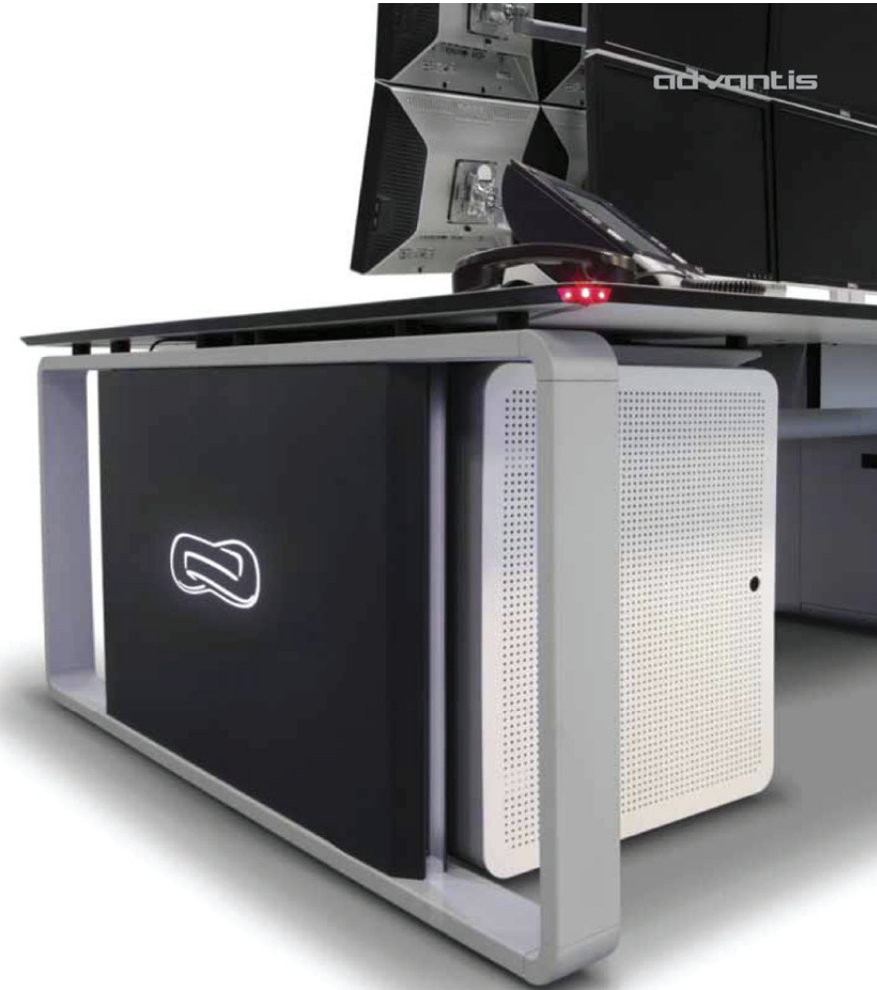

Seguridad >

Un exclusivo sistema de iluminación integral mediante balizas LED diseñado para responder a exigencias de seguridad y funcionalidad.

En cualquier situación, todo permanece bajo control.