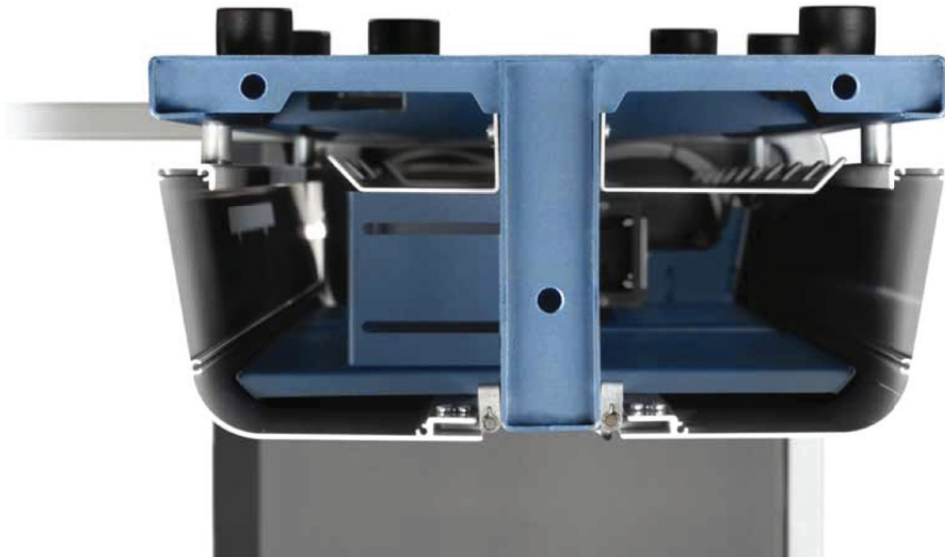

CONSOLAS DE CONTROL

OfficeDeco
Diseño integral para Oficinas

Distribuidor oficial de Gesab

advantis
NEW GENERATION

El sistema >

Concepto global >

Mas allá de la Tecnología

-  VIGA VERTEBRAL
-  NEXUS GATE
-  ÁREA OPERATIVA FLOTANTE
-  ERGONOMÍA VISUAL
-  SEGURIDAD ACTIVA
-  PERSONAL DOCK
-  i-BOX
-  BUCK TÉCNICO

Viga Vertebral >

Es la espina dorsal del sistema. Fija la estructura y conduce y distribuye el cableado de energía y datos. Su gran amplitud permite alojar en su interior KVM, Thin Clients o cualquier tipo de equipo electrónico.