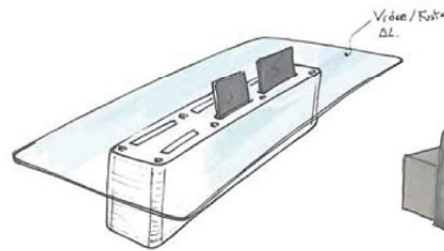

CONSOLAS DE CONTROL

OfficeDeco
Diseño integral para Oficinas

Distribuidor oficial de Gesab

advantis
NEW GENERATION

El sistema >

Concepto global >

Mas allá de la Tecnología

-  VIGA VERTEBRAL
-  NEXUS GATE
-  ÁREA OPERATIVA FLOTANTE
-  ERGONOMÍA VISUAL
-  SEGURIDAD ACTIVA
-  PERSONAL DOCK
-  i-BOX
-  BUCK TÉCNICO

Viga Vertebral >

Es la espina dorsal del sistema. Fija la estructura y conduce y distribuye el cableado de energía y datos. Su gran amplitud permite alojar en su interior KVM, Thin Clients o cualquier tipo de equipo electrónico.