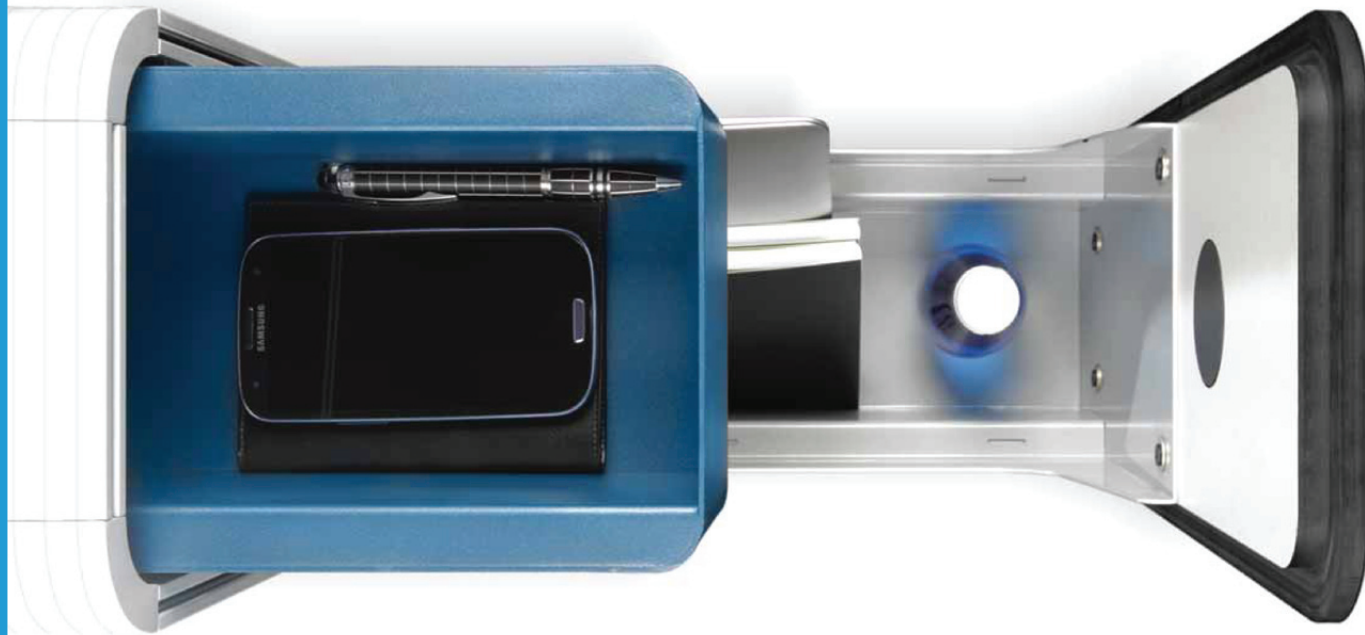

Advantis new generation

CONSOLAS DE CONTROL

OfficeDeco
Diseño integral para Oficinas

Distribuidor oficial de Gesab