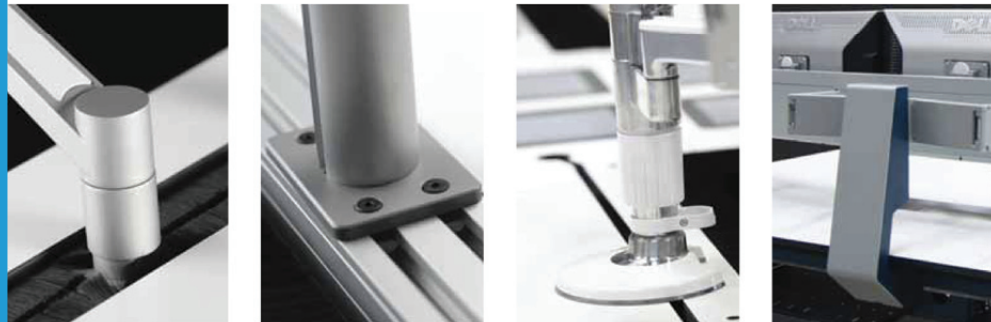

Viga Vertebral >

Es la espina dorsal del sistema. Fija la estructura y conduce y distribuye el cableado de energía y datos. Su gran amplitud permite alojar en su interior KVM, Thin Clients o cualquier tipo de equipo electrónico.

Área Operativa Flotante >

En un ambiente de máxima exigencia, la consola ADVANTIS New Generation aísla al operador en un entorno seguro y saludable, libre de vibración, gracias al plano de trabajo flotante.

Ergonomía Visual >

Los nuevos y exclusivos sistemas de brazos alejan los cables del operador, los esconde de la vista, dejando libre el área operativa.

Se adapta a todas las necesidades de visualización y favorece el trabajo con ergonomía de 4 dimensiones.