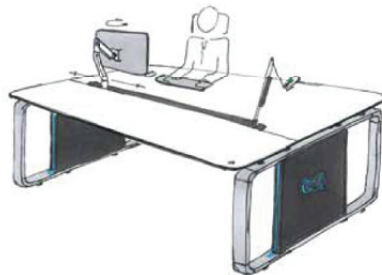

CONSOLAS DE CONTROL

OfficeDeco
Diseño integral para Oficinas

Distribuidor oficial de Gesab

advantis
NEW GENERATION

El sistema >

Concepto global >

Mas allá de la Tecnología

-  VIGA VERTEBRAL
-  NEXUS GATE
-  ÁREA OPERATIVA FLOTANTE
-  ERGONOMÍA VISUAL
-  SEGURIDAD ACTIVA
-  PERSONAL DOCK
-  i-BOX
-  BUCK TÉCNICO

Viga Vertebral >

Es la espina dorsal del sistema. Fija la estructura y conduce y distribuye el cableado de energía y datos. Su gran amplitud permite alojar en su interior KVM, Thin Clients o cualquier tipo de equipo electrónico.