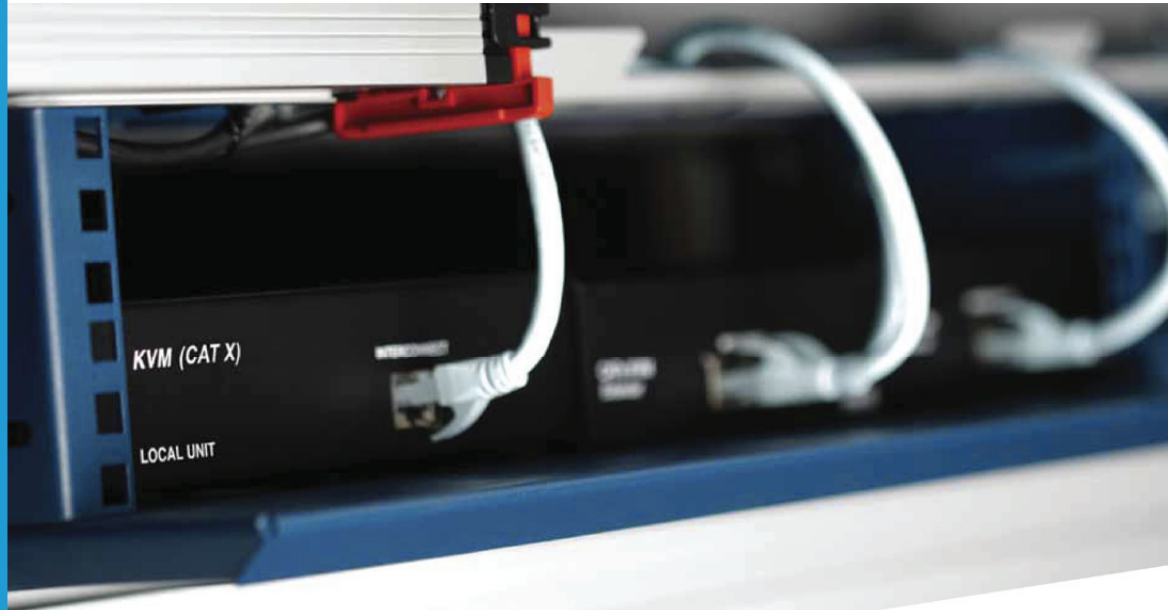

Viga Vertebral >

Es la espina dorsal del sistema. Fija la estructura y conduce y distribuye el cableado de energía y datos. Su gran amplitud permite alojar en su interior KVM, Thin Clients o cualquier tipo de equipo electrónico.

Un universo infinito que confluye, que conecta. Impulsos bidireccionales recorren el sistema para llevar la información durante 24 horas. 365 días al año.

KVM inteligente >

Conectividad profesional inteligente. No importa la distancia ni la dificultad de la tarea. ADVANTIS NG está preparada para el control total.