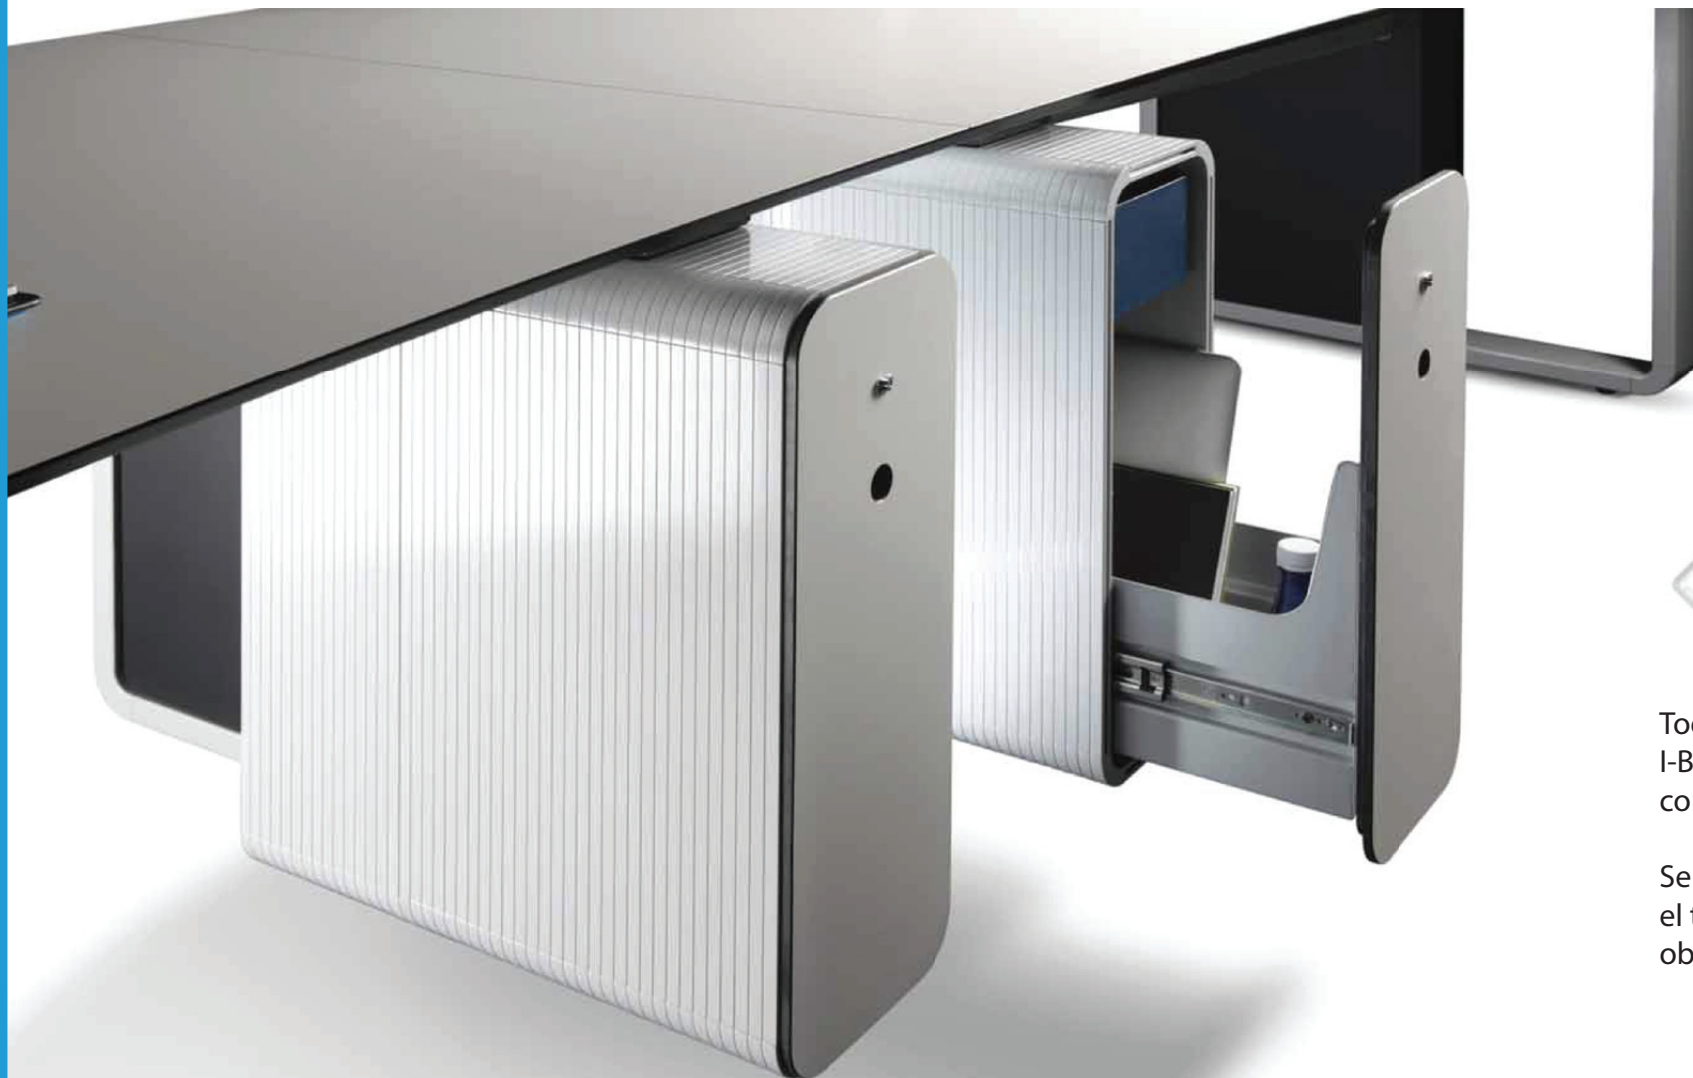

CONSOLAS DE CONTROL

OfficeDeco
Diseño integral para Oficinas

Distribuidor oficial de Gesab

Todos los detalles son importantes.
I-Box es un espacio concebido para el
confort de las personas.

Se trata de un contenedor individual con
el tamaño perfecto para documentos y
objetos personales.