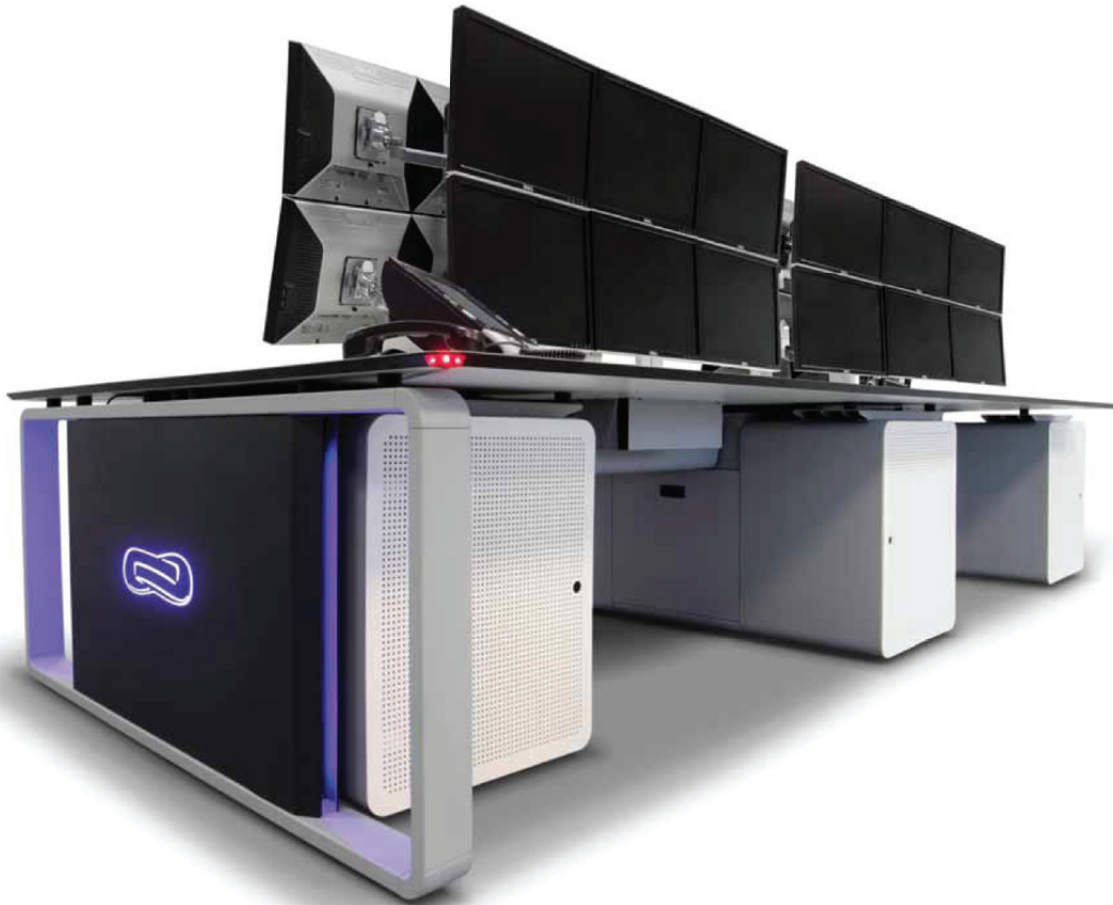

CONSOLAS DE CONTROL

OfficeDeco
Diseño integral para Oficinas

Distribuidor oficial de Gesab

advantis
NEW GENERATION

El sistema >

Concepto global >

Mas allá de la Tecnología

-  VIGA VERTEBRAL
-  NEXUS GATE
-  ÁREA OPERATIVA FLOTANTE
-  ERGONOMÍA VISUAL
-  SEGURIDAD ACTIVA
-  PERSONAL DOCK
-  i-BOX
-  BUCK TÉCNICO

Viga Vertebral >

Es la espina dorsal del sistema. Fija la estructura y conduce y distribuye el cableado de energía y datos. Su gran amplitud permite alojar en su interior KVM, Thin Clients o cualquier tipo de equipo electrónico.

CONSOLAS DE CONTROL

OfficeDeco
Diseño integral para Oficinas

Distribuidor oficial de Gesab

Todos los detalles son importantes.
I-Box es un espacio concebido para el
confort de las personas.

Se trata de un contenedor individual con
el tamaño perfecto para documentos y
objetos personales.