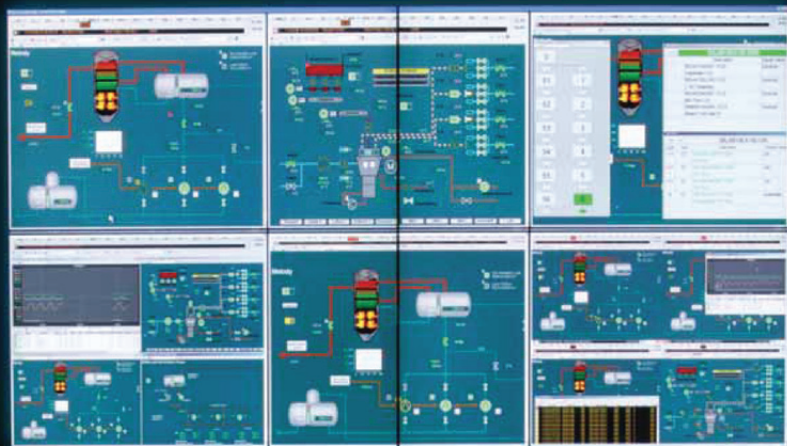

ADVANTIS NEW GENERATION

Advantis NG integra a la perfección la experiencia de una empresa líder, el know-how en Salas de Control y Decisión y las últimas tendencias tecnológicas. Con ADVANTIS NG todo está bajo control.

Viga Vertebral >

Es la espina dorsal del sistema. Fija la estructura y conduce y distribuye el cableado de energía y datos. Su gran amplitud permite alojar en su interior KVM, Thin Clients o cualquier tipo de equipo electrónico.