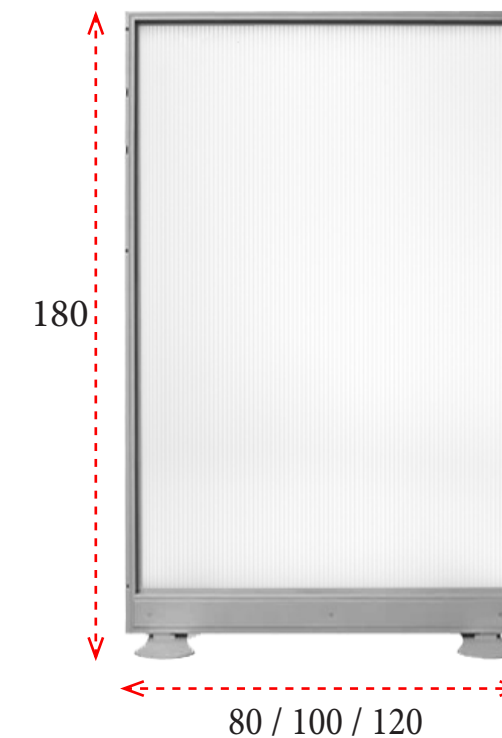

Ancho 80: **531 €**
Ref. M59Q1MT0818G
Ancho 100: **583 €**
Ref. M59Q1MT1018G
Ancho 120: **682 €**
Ref. M59Q1MT1218G