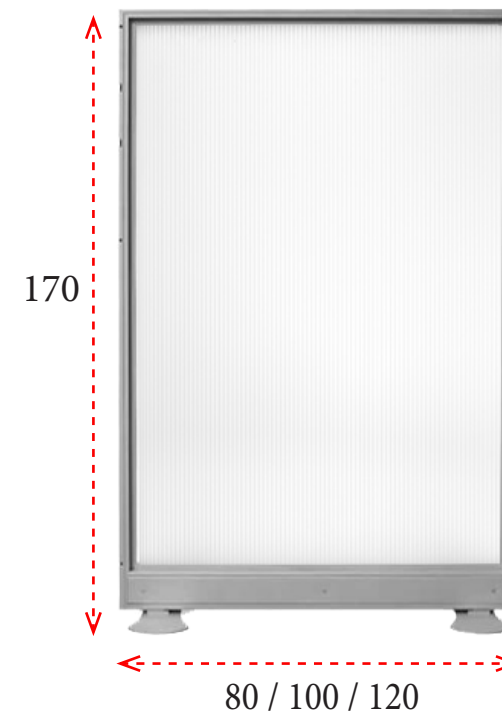

GRIS ALUMINIO

2 Cristal transparente, mate o parsol de 5 mm de grosor.

TRANSPARENTE
(T)

MATE
(M)

PARSOL
(P)

ALTURA 150 CM

Ancho 80: **541 €**
Ref. M59QCS0815G
Ancho 100: **571 €**
Ref. M59QCS1015G
Ancho 120: **607 €**
Ref. M59QCS1215G

GRIS ALUMINIO

2 Metacrilato transparente o blanco.

TRANSPARENTE
(T)

BLANCO
(B)

ALTURA 150 CM

Ancho 80: **517 €**
Ref. M59Q1MT0815G
Ancho 100: **569 €**
Ref. M59Q1MT1015G
Ancho 120: **669 €**
Ref. M59Q1MT1215G

ALTURA 160 CM

Ancho 80: **522 €**
Ref. M59Q1MT0816G
Ancho 100: **571 €**
Ref. M59Q1MT1016G
Ancho 120: **673 €**
Ref. M59Q1MT1216G

ALTURA 170 CM

Ancho 80: **525 €**
Ref. M59Q1MT0817G
Ancho 100: **575 €**
Ref. M59Q1MT1017G
Ancho 120: **679 €**
Ref. M59Q1MT1217G