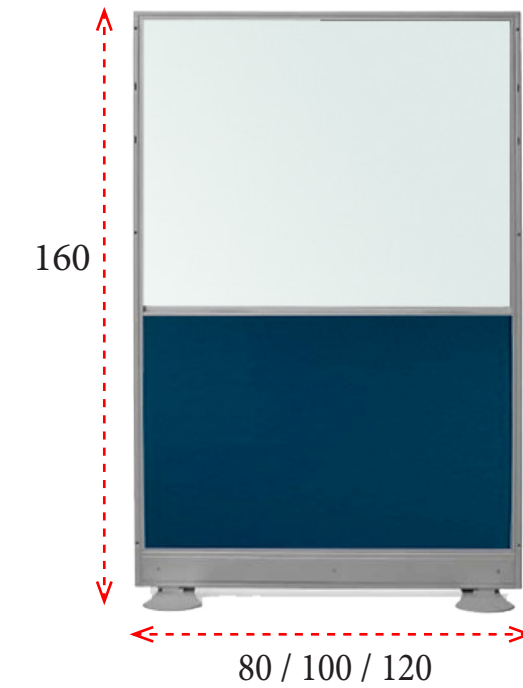

MATE (M)

PARSOL (P)

3 Tapizado disponible en los siguientes acabados:

AZUL (BZ)

NEGRO (BN)

BURDEOS (BBU)

ALTURA 150 CM

Ancho 80: **532 €**
Ref. M59QXT0815G
Ancho 100: **555 €**
Ref. M59QXT1015G
Ancho 120: **584 €**
Ref. M59QXT1215G

ALTURA 160 CM

Ancho 80: **543 €**
Ref. M59QXT0816G
Ancho 100: **565 €**
Ref. M59QXT1016G
Ancho 120: **594 €**
Ref. M59QXT1216G

ALTURA 170 CM

Ancho 80: **553 €**
Ref. M59QXT0817G
Ancho 100: **574 €**
Ref. M59QXT1017G
Ancho 120: **607 €**
Ref. M59QXT1217G