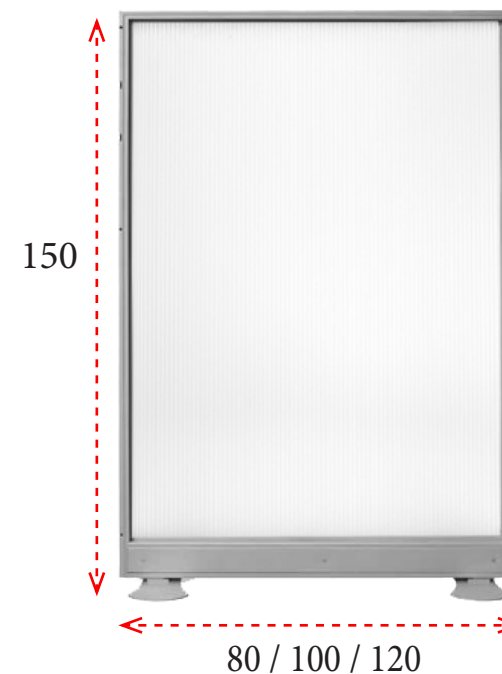

GRIS ALUMINIO

2 Cristal transparente, mate o parsol de 5 mm de grosor.

TRANSPARENTE
(T)

MATE
(M)

PARSOL
(P)

ALTURA 150 CM

Ancho 80: **541 €**
Ref. M59QCS0815G
Ancho 100: **571 €**
Ref. M59QCS1015G
Ancho 120: **607 €**
Ref. M59QCS1215G

GRIS ALUMINIO

2 Metacrilato transparente o blanco.

TRANSPARENTE
(T)

BLANCO
(B)

ALTURA 150 CM

Ancho 80: **517 €**
Ref. M59Q1MT0815G
Ancho 100: **569 €**
Ref. M59Q1MT1015G
Ancho 120: **669 €**
Ref. M59Q1MT1215G

ALTURA 160 CM

Ancho 80: **522 €**
Ref. M59Q1MT0816G
Ancho 100: **571 €**
Ref. M59Q1MT1016G
Ancho 120: **673 €**
Ref. M59Q1MT1216G

ALTURA 170 CM

Ancho 80: **525 €**
Ref. M59Q1MT0817G
Ancho 100: **575 €**
Ref. M59Q1MT1017G
Ancho 120: **679 €**
Ref. M59Q1MT1217G