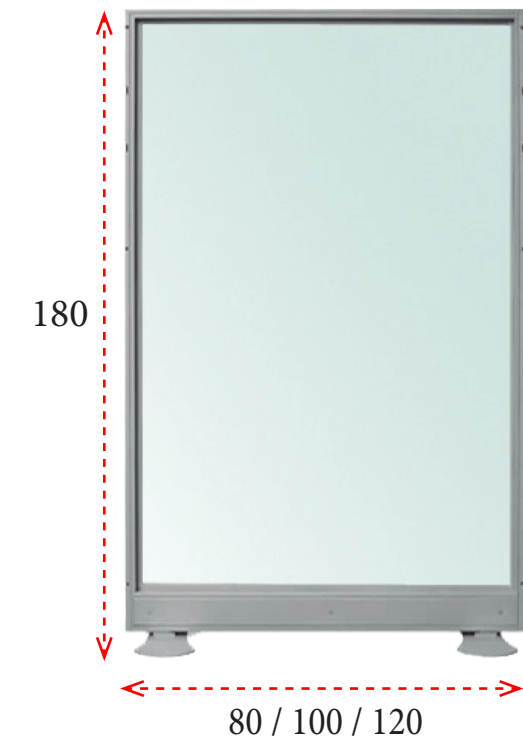

GRIS ALUMINIO

2 Cristal transparente, mate o parsol de 5 mm de grosor.

TRANSPARENTE
(T)

MATE
(M)

PARSOL
(P)

ALTURA 150 CM

Ancho 80: **541 €**
Ref. M59QCS0815G
Ancho 100: **571 €**
Ref. M59QCS1015G
Ancho 120: **607 €**
Ref. M59QCS1215G

ALTURA 160 CM

Ancho 80: **554 €**
Ref. M59QCS0816G
Ancho 100: **585 €**
Ref. M59QCS1016G
Ancho 120: **622 €**
Ref. M59QCS1216G

ALTURA 170 CM

Ancho 80: **569 €**
Ref. M59QCS0817G
Ancho 100: **599 €**
Ref. M59QCS1017G
Ancho 120: **642 €**
Ref. M59QCS1217G

ALTURA 180 CM

Ancho 80: **575 €**
Ref. M59QCS0818G
Ancho 100: **610 €**
Ref. M59QCS1018G
Ancho 120: **651 €**
Ref. M59QCS1218G

1 Armazón metálico de 65 mm equipado con 2 bases y preparado para la electrificación entre biombos con una tapeta pasacables.