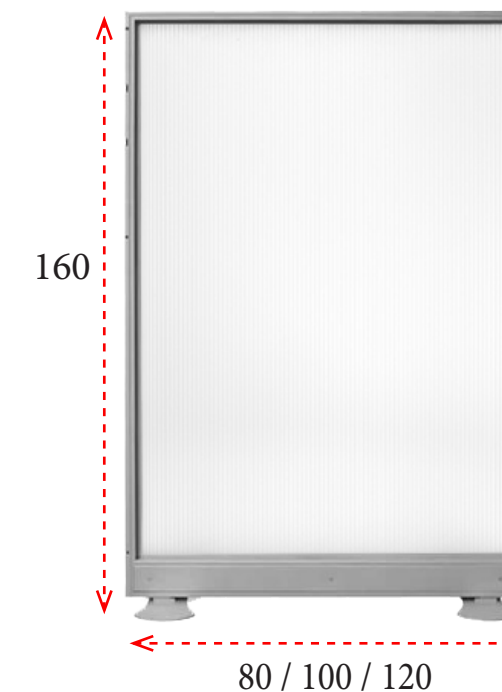

GRIS ALUMINIO

2 Cristal transparente, mate o parsol de 5 mm de grosor.

TRANSPARENTE
(T)

MATE
(M)

PARSOL
(P)

ALTURA 150 CM

Ancho 80: **541 €**
Ref. M59QCS0815G
Ancho 100: **571 €**
Ref. M59QCS1015G
Ancho 120: **607 €**
Ref. M59QCS1215G

GRIS ALUMINIO

2 Metacrilato transparente o blanco.

TRANSPARENTE
(T)

BLANCO
(B)

ALTURA 150 CM

Ancho 80: **517 €**
Ref. M59Q1MT0815G
Ancho 100: **569 €**
Ref. M59Q1MT1015G
Ancho 120: **669 €**
Ref. M59Q1MT1215G

ALTURA 160 CM

Ancho 80: **522 €**
Ref. M59Q1MT0816G
Ancho 100: **571 €**
Ref. M59Q1MT1016G
Ancho 120: **673 €**
Ref. M59Q1MT1216G

ALTURA 170 CM

Ancho 80: **525 €**
Ref. M59Q1MT0817G
Ancho 100: **575 €**
Ref. M59Q1MT1017G
Ancho 120: **679 €**
Ref. M59Q1MT1217G